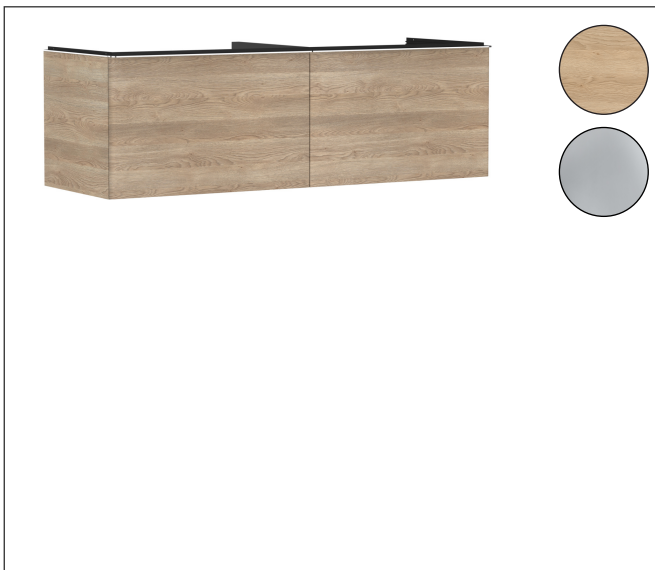

|           |  |
|-----------|--|
| Varumärke | hansgrohe  |
| Art. Namn | <b>Xelu Q</b> Kommod naturlig ek 1560/550 med 2 lådor för bänkskiva och bänkmonterat tvättställ med slipad undersida |
| Art. Nr.  | 54072000   |
| RSK-nr.   | 8847282  |
| Ytskikt   | Yifinish möbel: Naturlig ek, Handtagsyta: Krom   |
| Pos       | 1  |

## Produktbild

## Funktioner

- består av: underskåp för tvättbord, lådindelare basuppsättning
- material stomme: MDF
- ytmaterial stomme: termofolie
- material front: MDF
- ytmaterial front: termofolie
- MoistureProof: hållbart material anpassat för fuktiga miljöer
- med handtag
- öppningstyp: helt utdragbar
- material grepp: aluminium
- ytmaterial handtag: blankförkromad
- 2 lådor
- utan utskärning för vattenlås
- SoftClose, för mjuk och tyst stängning
- individuellt och flexibelt förvaringsutrymme tack vare invändig uppdelning
- 2 basuppsättningar med lådindelare igår
- skuggprofil förberedd för montering av handduksstång och hylla
- väggmonterad
- monteringsstillstånd: förmonterad
- med befästningsmaterial
- bänkmonterat tvättställ med slipad undersida och bänkskiva måste beställas separat