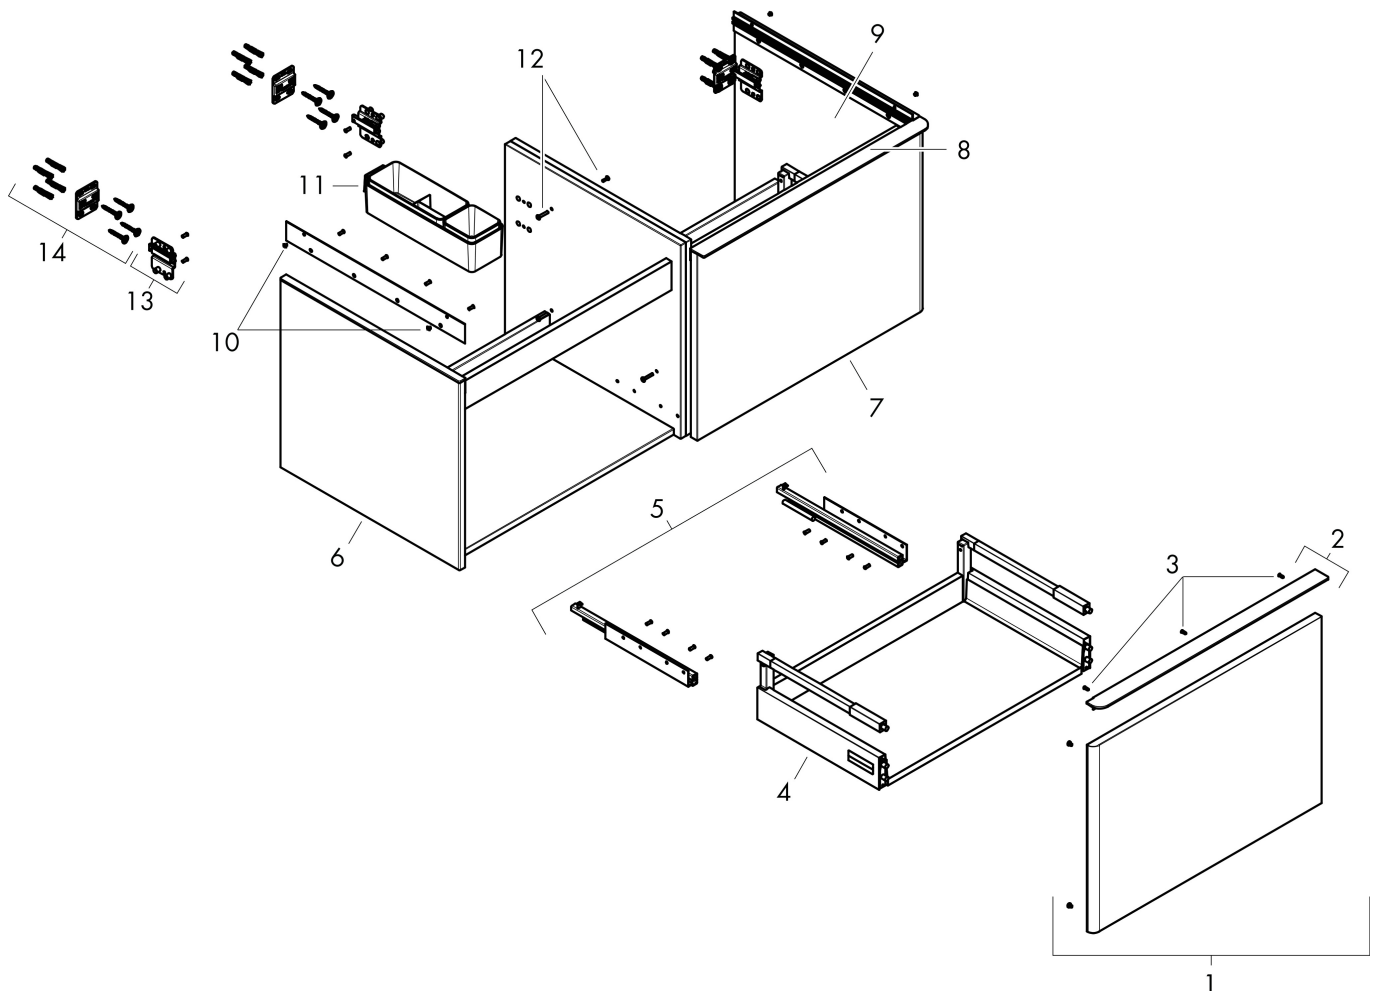

Varumärke	hansgrohe
Art. Namn	Xelu Q Kommod naturlig ek 1560/550 med 2 lådor för bänkskiva och bänkmonterat tvättställ med slipad undersida
Art. Nr.	54072000
RSK-nr.	8847282
Ytskikt	Yifinish möbel: Naturlig ek, Handtagsyta: Krom
Pos	1

Reservdelsritning för byggnadsår: >06/23