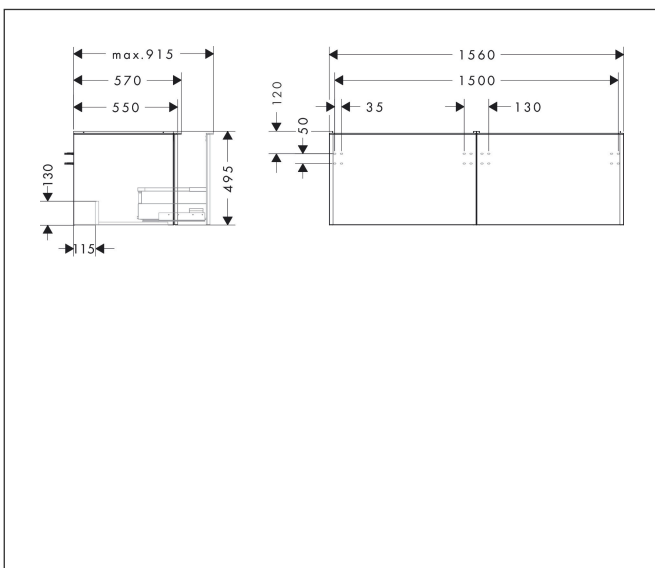

Varumärke	hansgrohe
Art. Namn	Xelu Q Kommod naturlig ek 1560/550 med 2 lådor för bänkskiva och bänkmonterat tvättställ med slipad undersida
Art. Nr.	54072000
RSK-nr.	8847282
Ytskikt	Yifinish möbel: Naturlig ek, Handtagsyta: Krom
Pos	1

Produktbild

Funktioner

- består av: underskåp för tvättbord, lådindelare basuppsättning
- material stomme: MDF
- ytmaterial stomme: termofolie
- material front: MDF
- ytmaterial front: termofolie
- MoistureProof: hållbart material anpassat för fuktiga miljöer
- med handtag
- öppningstyp: helt utdragbar
- material grepp: aluminium
- ytmaterial handtag: blankförkromad
- 2 lådor
- utan utskärning för vattenlås
- SoftClose, för mjuk och tyst stängning
- individuellt och flexibelt förvaringsutrymme tack vare invändig uppdelning
- 2 basuppsättningar med lådindelare igår
- skuggprofil förberedd för montering av handduksstång och hylla
- väggmonterad
- monteringsstillstånd: förmonterad
- med befästningsmaterial
- bänkmonterat tvättställ med slipad undersida och bänkskiva måste beställas separat

Ritning

Teknologi

Certifikat