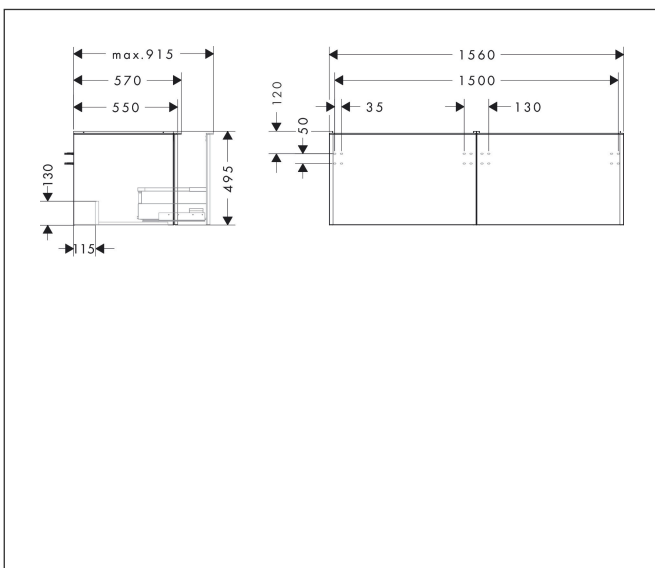

Varumärke	hansgrohe
Art. Namn	Xelu Q Kommod mörk valnöt 1560/550 med 2 lådor för bänkskiva och bänkmonterat tvättställ med slipad undersida
Art. Nr.	54073000
RSK-nr.	8847285
Ytskikt	Yfinish möbel: Mörk valnöt, Handtagsyta: Krom
Pos	1

Produktbild

Funktioner

- består av: underskåp för tvättbord, lådindelare basuppsättning
- material stomme: MDF
- ytmaterial stomme: termofolie
- material front: MDF
- ytmaterial front: termofolie
- MoistureProof: hållbart material anpassat för fuktiga miljöer
- med handtag
- öppningstyp: helt utdragbar
- material grepp: aluminium
- ytmaterial handtag: blankförkromad
- 2 lådor
- utan utskärning för vattenlås
- SoftClose, för mjuk och tyst stängning
- individuellt och flexibelt förvaringsutrymme tack vare invändig uppdelning
- 2 basuppsättningar med lådindelare igår
- skuggprofil förberedd för montering av handduksstång och hylla
- väggmonterad
- monteringsstillstånd: förmonterad
- med befästningsmaterial
- bänkmonterat tvättställ med slipad undersida och bänkskiva måste beställas separat

Ritning

Teknologi

Certifikat