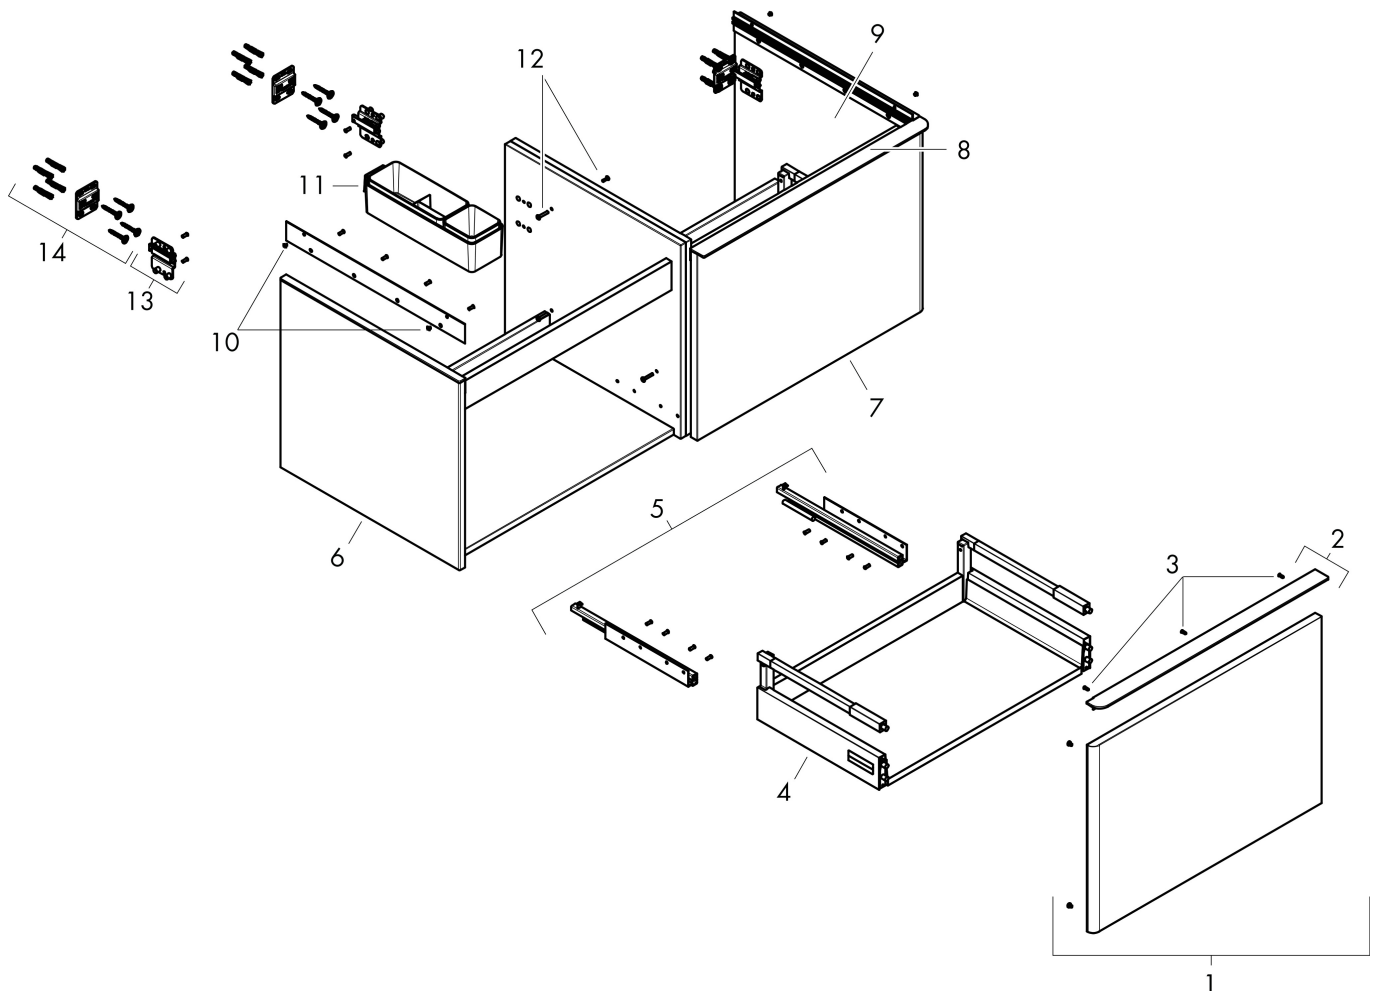

Varumärke	hansgrohe
Art. Namn	Xelu Q Kommod mörk valnöt 1560/550 med 2 lådor för bänkskiva och bänkmonterat tvättställ med slipad undersida
Art. Nr.	54073000
RSK-nr.	8847285
Ytskikt	Yfinish möbel: Mörk valnöt, Handtagsyta: Krom
Pos	1

Reservdelsritning för byggnadsår: >06/23