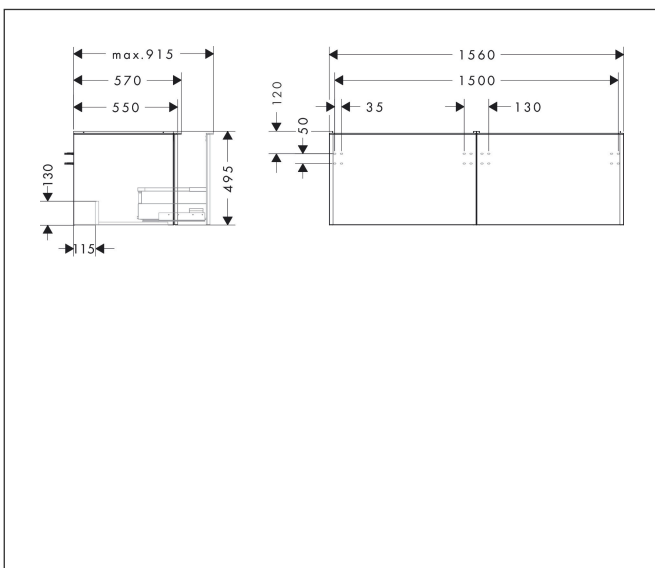

Varumärke	hansgrohe
Art. Namn	Xelu Q Kommod mörk valnöt 1560/550 med 2 lådor för bänkskiva och bänkmonterat tvättställ med slipad undersida
Art. Nr.	54073700
RSK-nr.	8847287
Ytskikt	Yfinish möbel: Mörk valnöt, Handtagsyta: Matt vit
Pos	1

Produktbild

Funktioner

- består av: underskåp för tvättbord, lådindelare basuppsättning
- material stomme: MDF
- ytmaterial stomme: termofolie
- material front: MDF
- ytmaterial front: termofolie
- MoistureProof: hållbart material anpassat för fuktiga miljöer
- med handtag
- öppningstyp: helt utdragbar
- material grepp: aluminium
- ytmaterial handtag: pulverbeläggning
- 2 lådor
- utan utskärning för vattenlås
- SoftClose, för mjuk och tyst stängning
- individuellt och flexibelt förvaringsutrymme tack vare invändig uppdelning
- 2 basuppsättningar med lådindelare igår
- skuggprofil förberedd för montering av handduksstång och hylla
- väggmonterad
- monteringsstillstånd: förmonterad
- med befästningsmaterial
- bänkmonterat tvättställ med slipad undersida och bänkskiva måste beställas separat

Ritning

Teknologi

Certifikat