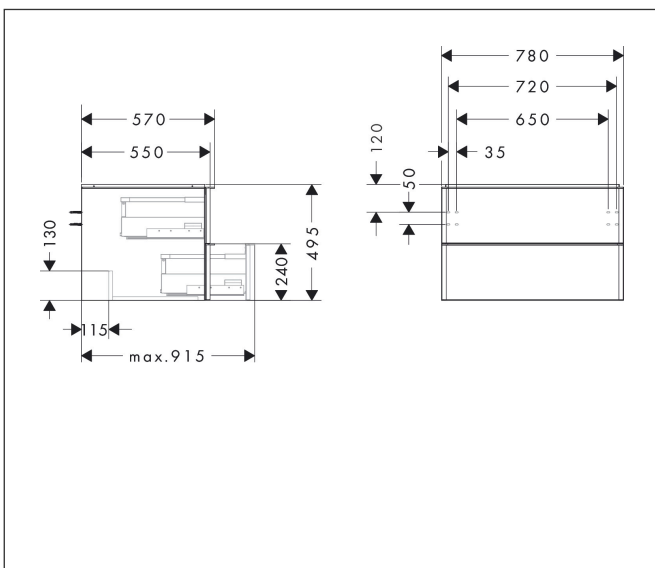

Varumärke	hansgrohe
Art. Namn	Xelu Q Kommod vit högglans 780/550 med 2 lådor för bänkskiva och tvättfat
Art. Nr.	54074000
RSK-nr.	8847288
Ytskikt	Yfinish möbel: Vit högglans, Handtagsyta: Krom
Pos	1

Produktbild

Funktioner

- består av: underskåp för tvättbord, lådindelare basuppsättning
- material stomme: MDF
- ytmaterial stomme: termofolie
- material front: MDF
- ytmaterial front: termofolie
- MoistureProof: hållbart material anpassat för fuktiga miljöer
- med handtag
- öppningstyp: helt utdragbar
- material grepp: aluminium
- ytmaterial handtag: blankförkromad
- 2 lådor
- utan utskärning för vattenlås
- SoftClose, för mjuk och tyst stängning
- individuellt och flexibelt förvaringsutrymme tack vare invärdig uppdelning
- 1 basuppsättning lådindelare ingår
- skuggprofil förberedd för montering av handduksstång och hylla
- väggmonterad
- monteringsstillstånd: förmonterad
- med befästningsmaterial
- tvättfat och bänkskiva måste beställas separat

Ritning

Teknologi

Certifikat

Varumärke	hansgrohe
Art. Namn	Xelu Q Kommod vit höglans 780/550 med 2 lådor för bänkskiva och tvättfat
Art. Nr.	54074000
RSK-nr.	8847288
Ytskikt	Yfinish möbel: Vit höglans, Handtagsyta: Krom
Pos	1

Reservdelsritning för byggnadsår: >06/23

Varumärke hansgrohe
 Art. Namn **Xelu Q** Kommod vit höglans 780/550 med 2 lådor för bänkskiva och tvättfat
 Art. Nr. 54074000
 RSK-nr. 8847288
 Ytskikt Yifinish möbel: Vit höglans, Handtagsyta: Krom
 Pos 1