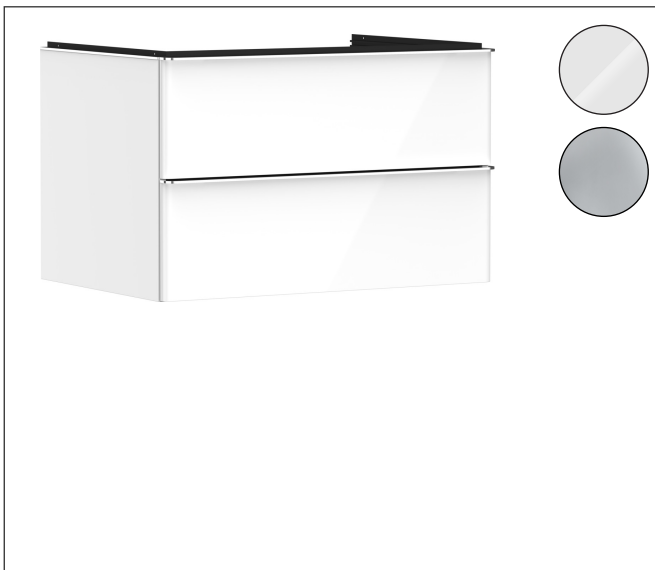

Varumärke	hansgrohe
Art. Namn	Xelu Q Kommod vit högglans 780/550 med 2 lådor för bänkskiva och tvättfat
Art. Nr.	54074000
RSK-nr.	8847288
Ytskikt	Yfinish möbel: Vit högglans, Handtagsyta: Krom
Pos	1

Produktbild

Funktioner

- består av: underskåp för tvättbord, lådindelare basuppsättning
- material stomme: MDF
- ytmaterial stomme: termofolie
- material front: MDF
- ytmaterial front: termofolie
- MoistureProof: hållbart material anpassat för fuktiga miljöer
- med handtag
- öppningstyp: helt utdragbar
- material grepp: aluminium
- ytmaterial handtag: blankförkromad
- 2 lådor
- utan utskärning för vattenlås
- SoftClose, för mjuk och tyst stängning
- individuellt och flexibelt förvaringsutrymme tack vare invärdig uppdelning
- 1 basuppsättning lådindelare ingår
- skuggprofil förberedd för montering av handduksstång och hylla
- väggmonterad
- monteringsstillstånd: förmonterad
- med befästningsmaterial
- tvättfat och bänkskiva måste beställas separat

Ritning

Teknologi

Certifikat

Varumärke	hansgrohe
Art. Namn	Xelu Q Kommod vit höglans 780/550 med 2 lådor för bänkskiva och tvättfat
Art. Nr.	54074000
RSK-nr.	8847288
Ytskikt	Yfinish möbel: Vit höglans, Handtagsyta: Krom
Pos	1

Reservdelsritning för byggnadsår: >06/23

Varumärke hansgrohe
 Art. Namn **Xelu Q** Kommod vit höglans 780/550 med 2 lådor för bänkskiva och tvättfat
 Art. Nr. 54074000
 RSK-nr. 8847288
 Ytskikt Yifinish möbel: Vit höglans, Handtagsyta: Krom
 Pos 1