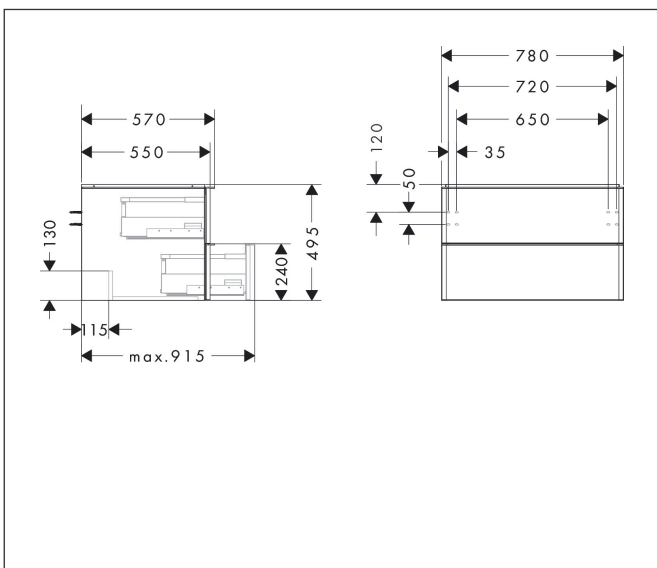

Varumärke	hansgrohe
Art. Namn	Xelu Q Kommod vit högglans 780/550 med 2 lådor för bänkskiva och tvättfat
Art. Nr.	54074700
RSK-nr.	8847290
Ytskikt	Yfinish möbel: Vit högglans, Handtagsyta: Matt vit
Pos	1

Produktbild

Ritning

Funktioner

- består av: underskåp för tvättbord, lådindelare basuppsättning
- material stomme: MDF
- ytmaterial stomme: termofolie
- material front: MDF
- ytmaterial front: termofolie
- MoistureProof: hållbart material anpassat för fuktiga miljöer
- med handtag
- öppningstyp: helt utdragbar
- material grepp: aluminium
- ytmaterial handtag: pulverbeläggning
- 2 lådor
- utan utskärning för vattenlås
- SoftClose, för mjuk och tyst stängning
- individuellt och flexibelt förvaringsutrymme tack vare invärdig uppdelning
- 1 basuppsättning lådindelare ingår
- skuggprofil förberedd för montering av handduksstång och hylla
- väggmonterad
- monteringsstillstånd: förmonterad
- med befästningsmaterial
- tvättfat och bänkskiva måste beställas separat

Teknologi

Certifikat

Varumärke	hansgrohe
Art. Namn	Xelu Q Kommod vit höglans 780/550 med 2 lådor för bänkskiva och tvättfat
Art. Nr.	54074700
RSK-nr.	8847290
Ytskikt	Yfinish möbel: Vit höglans, Handtagsyta: Matt vit
Pos	1

Reservdelsritning för byggnadsår: >06/23

Varumärke hansgrohe
 Art. Namn **Xelu Q** Kommod vit högglans 780/550 med 2 lådor för bänkskiva och tvättfat
 Art. Nr. 54074700
 RSK-nr. 8847290
 Ytskikt Yifinish möbel: Vit högglans, Handtagsyta: Matt vit
 Pos 1