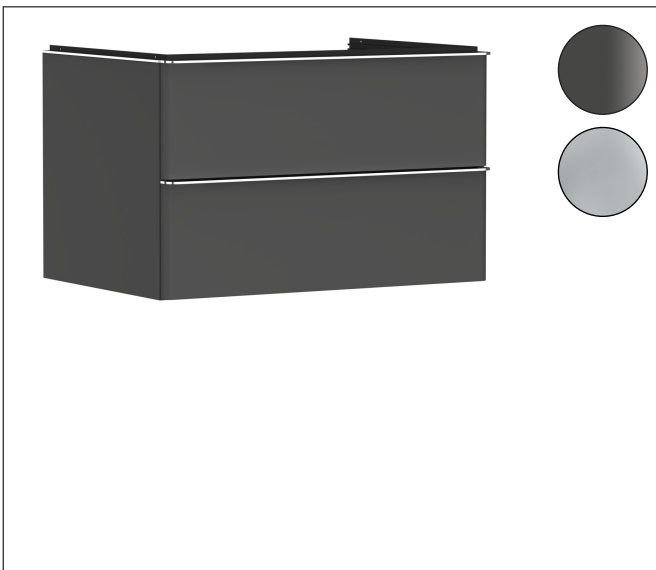

Varumärke	hansgrohe
Art. Namn	Xelu Q Kommod matt diamantgrå 780/550 med 2 lådor för bänkskiva och tvättfat
Art. Nr.	54075000
RSK-nr.	8847291
Ytsikt	Yifinish möbel: Matt diamantgrå, Handtagsyta: Krom
Pos	1

Produktbild

Funktioner

- består av: underskåp för tvättbord, lådindelare basuppsättning
- material stomme: MDF
- ytmaterial stomme: termofolie
- material front: MDF
- ytmaterial front: termofolie
- SmoothSurface: slät och jämn för en fantastisk känsla
- AntiFingerprint: motverkar fingeravtryck
- MoistureProof: hållbart material anpassat för fuktiga miljöer
- med handtag
- öppningstyp: helt utdragbar
- material grepp: aluminium
- ytmaterial handtag: blankförokromad
- 2 lådor
- utan utskärning för vattenlås
- SoftClose, för mjuk och tyst stängning
- individuellt och flexibelt förvaringsutrymme tack vare invändig uppdelning
- 1 basuppsättning lådindelare ingår
- skuggprofil förberedd för montering av handduksstång och hylla
- väggmonterad
- monteringsstillstånd: förmonterad
- med befästningsmaterial
- tvättfat och bänkskiva måste beställas separat

Ritning

Teknologi

Certifikat

Varumärke	hansgrohe
Art. Namn	Xelu Q Kommod matt diamantgrå 780/550 med 2 lådor för bänkskiva och tvättfat
Art. Nr.	54075000
RSK-nr.	8847291
Ytskikt	Yifinish möbel: Matt diamantgrå, Handtagsyta: Krom
Pos	1

Reservdelsritning för byggnadsår: >06/23

Varumärke hansgrohe
 Art. Namn **Xelu Q** Kommod matt diamantgrå 780/550 med 2 lådor för bänkskiva och tvättfat
 Art. Nr. 54075000
 RSK-nr. 8847291
 Ytskikt Yifinish möbel: Matt diamantgrå, Handtagsyta: Krom
 Pos 1