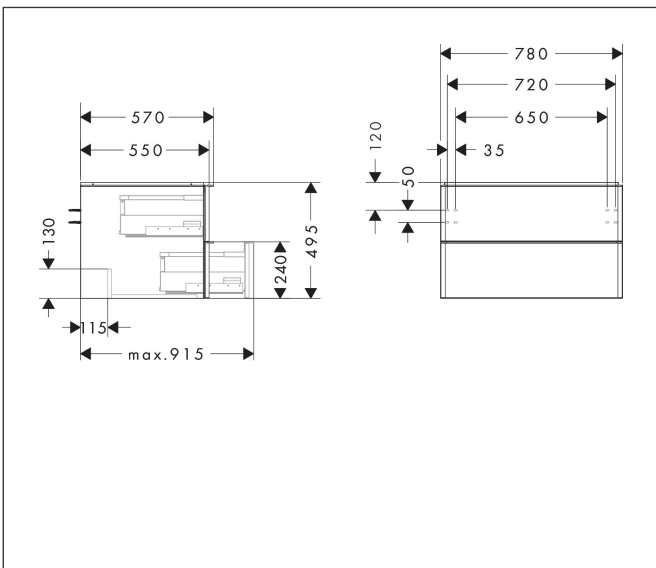

Varumärke	hansgrohe
Art. Namn	Xelu Q Kommod matt diamantgrå 780/550 med 2 lådor för bänkskiva och tvättfat
Art. Nr.	54075000
RSK-nr.	8847291
Ytsikt	Yifinish möbel: Matt diamantgrå, Handtagsyta: Krom
Pos	1

Produktbild

Funktioner

- består av: underskåp för tvättbord, lådindelare basuppsättning
- material stomme: MDF
- ytmaterial stomme: termofolie
- material front: MDF
- ytmaterial front: termofolie
- SmoothSurface: slät och jämn för en fantastisk känsla
- AntiFingerprint: motverkar fingeravtryck
- MoistureProof: hållbart material anpassat för fuktiga miljöer
- med handtag
- öppningstyp: helt utdragbar
- material grepp: aluminium
- ytmaterial handtag: blankförokromad
- 2 lådor
- utan utskärning för vattenlås
- SoftClose, för mjuk och tyst stängning
- individuellt och flexibelt förvaringsutrymme tack vare invändig uppdelning
- 1 basuppsättning lådindelare ingår
- skuggprofil förberedd för montering av handduksstång och hylla
- väggmonterad
- monteringsstillstånd: förmonterad
- med befästningsmaterial
- tvättfat och bänkskiva måste beställas separat

Ritning

Teknologi

Certifikat

Varumärke	hansgrohe
Art. Namn	Xelu Q Kommod matt diamantgrå 780/550 med 2 lådor för bänkskiva och tvättfat
Art. Nr.	54075000
RSK-nr.	8847291
Ytskikt	Yifinish möbel: Matt diamantgrå, Handtagsyta: Krom
Pos	1

Reservdelsritning för byggnadsår: >06/23

Varumärke hansgrohe
 Art. Namn **Xelu Q** Kommod matt diamantgrå 780/550 med 2 lådor för bänkskiva och tvättfat
 Art. Nr. 54075000
 RSK-nr. 8847291
 Ytskikt Yifinish möbel: Matt diamantgrå, Handtagsyta: Krom
 Pos 1