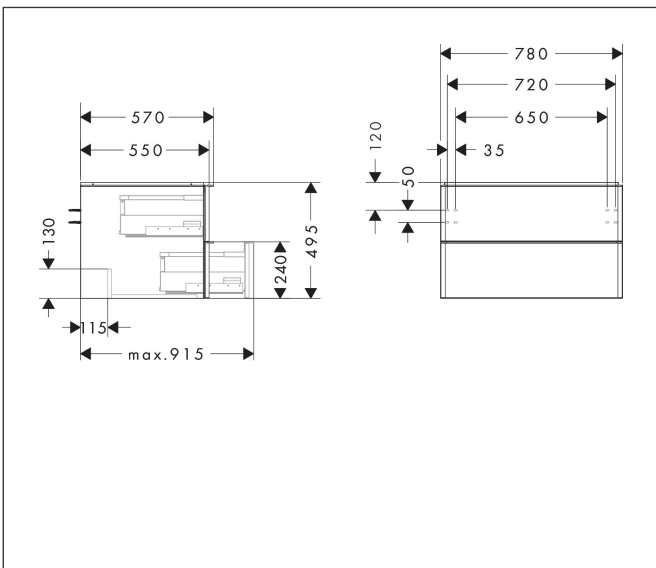

Varumärke	hansgrohe
Art. Namn	Xelu Q Kommod matt diamantgrå 780/550 med 2 lådor för bänkskiva och tvättfat
Art. Nr.	54075670
RSK-nr.	8847292
Ytsikt	Yifinish möbel: Matt diamantgrå, Handtagsyta: Matt svart
Pos	1

Produktbild

Funktioner

- består av: underskåp för tvättbord, lådindelare basuppsättning
- material stomme: MDF
- ytmaterial stomme: termofolie
- material front: MDF
- ytmaterial front: termofolie
- SmoothSurface: slät och jämn för en fantastisk känsla
- AntiFingerprint: motverkar fingeravtryck
- MoistureProof: hållbart material anpassat för fuktiga miljöer
- med handtag
- öppningstyp: helt utdragbar
- material grepp: aluminium
- ytmaterial handtag: pulverbeläggning
- 2 lådor
- utan utskärning för vattenlås
- SoftClose, för mjuk och tyst stängning
- individuellt och flexibelt förvaringsutrymme tack vare invändig uppdelning
- 1 basuppsättning lådindelare ingår
- skuggprofil förberedd för montering av handduksstång och hylla
- väggmonterad
- monteringsstillstånd: förmonterad
- med befästningsmaterial
- tvättfat och bänkskiva måste beställas separat

Ritning

Teknologi

Certifikat