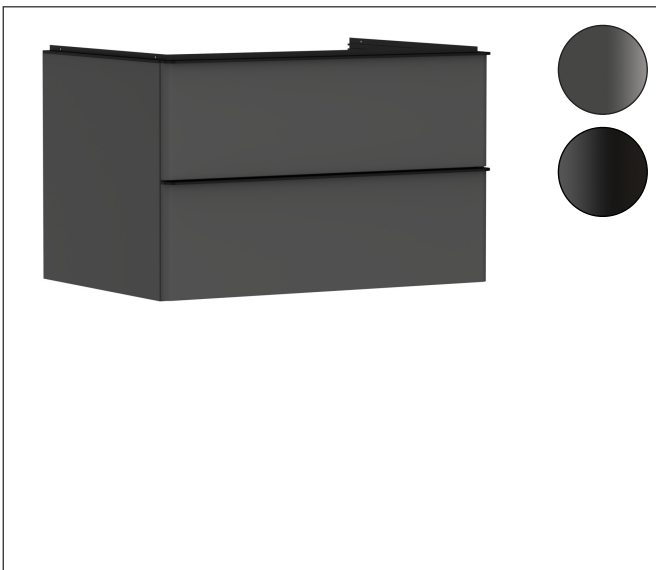

Varumärke	hansgrohe
Art. Namn	<b>Xelu Q</b> Kommod matt diamantgrå 780/550 med 2 lådor för bänkskiva och tvättfat
Art. Nr.	54075670
RSK-nr.	8847292
Ytsikt	Yifinish möbel: Matt diamantgrå, Handtagsyta: Matt svart
Pos	1

## Produktbild

## Funktioner

- består av: underskåp för tvättbord, lådindelare basuppsättning
- material stomme: MDF
- ytmaterial stomme: termofolie
- material front: MDF
- ytmaterial front: termofolie
- SmoothSurface: slät och jämn för en fantastisk känsla
- AntiFingerprint: motverkar fingeravtryck
- MoistureProof: hållbart material anpassat för fuktiga miljöer
- med handtag
- öppningstyp: helt utdragbar
- material grepp: aluminium
- ytmaterial handtag: pulverbeläggning
- 2 lådor
- utan utskärning för vattenlås
- SoftClose, för mjuk och tyst stängning
- individuellt och flexibelt förvaringsutrymme tack vare invändig uppdelning
- 1 basuppsättning lådindelare ingår
- skuggprofil förberedd för montering av handduksstång och hylla
- väggmonterad
- monteringsstillstånd: förmonterad
- med befästningsmaterial
- tvättfat och bänkskiva måste beställas separat