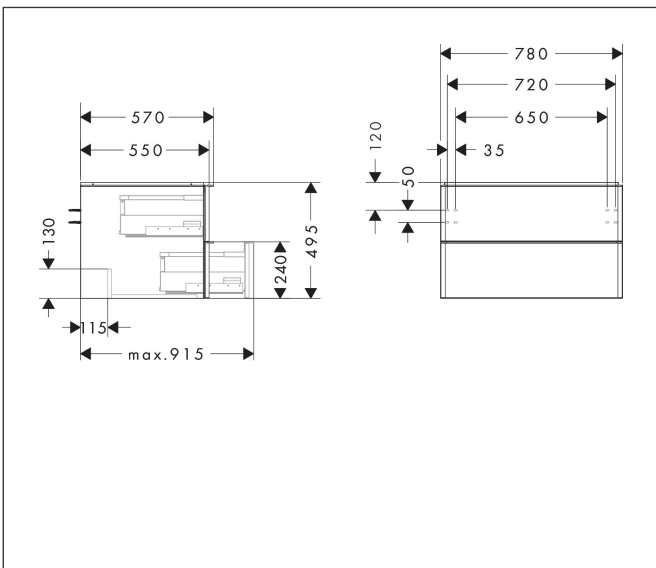

Varumärke	hansgrohe
Art. Namn	Xelu Q Kommod matt diamantgrå 780/550 med 2 lådor för bänkskiva och tvättfat
Art. Nr.	54075700
RSK-nr.	8847293
Ytsikt	Yifinish möbel: Matt diamantgrå, Handtagsyta: Matt vit
Pos	1

Produktbild

Funktioner

- består av: underskåp för tvättbord, lådindelare basuppsättning
- material stomme: MDF
- ytmaterial stomme: termofolie
- material front: MDF
- ytmaterial front: termofolie
- SmoothSurface: slät och jämn för en fantastisk känsla
- AntiFingerprint: motverkar fingeravtryck
- MoistureProof: hållbart material anpassat för fuktiga miljöer
- med handtag
- öppningstyp: helt utdragbar
- material grepp: aluminium
- ytmaterial handtag: pulverbeläggning
- 2 lådor
- utan utskärning för vattenlås
- SoftClose, för mjuk och tyst stängning
- individuellt och flexibelt förvaringsutrymme tack vare invändig uppdelning
- 1 basuppsättning lådindelare ingår
- skuggprofil förberedd för montering av handduksstång och hylla
- väggmonterad
- monteringsstillstånd: förmonterad
- med befästningsmaterial
- tvättfat och bänkskiva måste beställas separat

Ritning

Teknologi

Certifikat