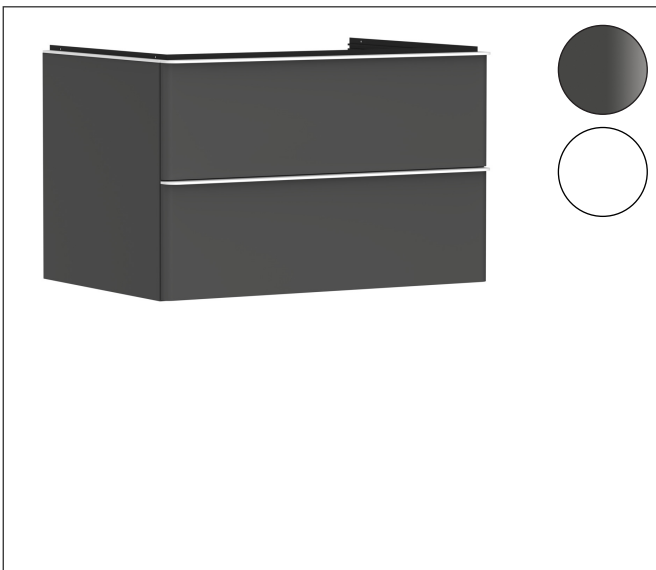

Varumärke	hansgrohe
Art. Namn	<b>Xelu Q</b> Kommod matt diamantgrå 780/550 med 2 lådor för bänkskiva och tvättfat
Art. Nr.	54075700
RSK-nr.	8847293
Ytsikt	Yifinish möbel: Matt diamantgrå, Handtagsyta: Matt vit
Pos	1

## Produktbild

## Funktioner

- består av: underskåp för tvättbord, lådindelare basuppsättning
- material stomme: MDF
- ytmaterial stomme: termofolie
- material front: MDF
- ytmaterial front: termofolie
- SmoothSurface: slät och jämn för en fantastisk känsla
- AntiFingerprint: motverkar fingeravtryck
- MoistureProof: hållbart material anpassat för fuktiga miljöer
- med handtag
- öppningstyp: helt utdragbar
- material grepp: aluminium
- ytmaterial handtag: pulverbeläggning
- 2 lådor
- utan utskärning för vattenlås
- SoftClose, för mjuk och tyst stängning
- individuellt och flexibelt förvaringsutrymme tack vare invändig uppdelning
- 1 basuppsättning lådindelare ingår
- skuggprofil förberedd för montering av handduksstång och hylla
- väggmonterad
- monteringsstillstånd: förmonterad
- med befästningsmaterial
- tvättfat och bänkskiva måste beställas separat