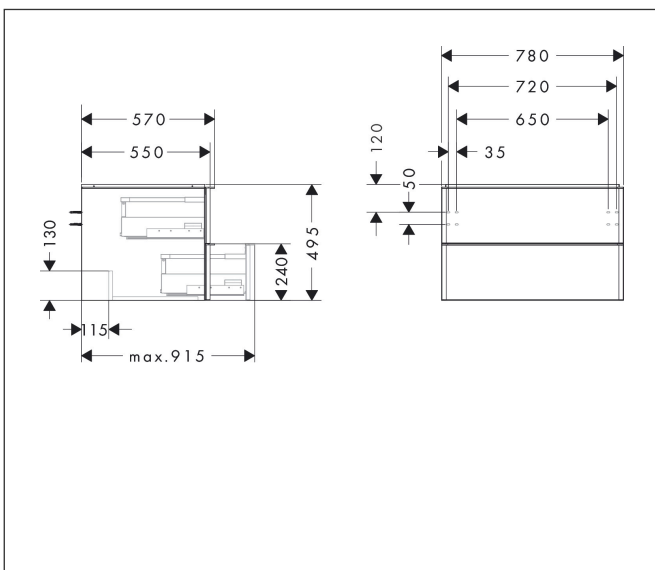

Varumärke	hansgrohe
Art. Namn	Xelu Q Kommod naturlig ek 780/550 med 2 lådor för bänkskiva och tvättfat
Art. Nr.	54076000
RSK-nr.	8847294
Ytskikt	Yfinish möbel: Naturlig ek, Handtagsyta: Krom
Pos	1

Produktbild

Ritning

Funktioner

- består av: underskåp för tvättbord, lådindelare basuppsättning
- material stomme: MDF
- ytmaterial stomme: termofolie
- material front: MDF
- ytmaterial front: termofolie
- MoistureProof: hållbart material anpassat för fuktiga miljöer
- med handtag
- öppningstyp: helt utdragbar
- material grepp: aluminium
- ytmaterial handtag: blankförkromad
- 2 lådor
- utan utskärning för vattenlås
- SoftClose, för mjuk och tyst stängning
- individuellt och flexibelt förvaringsutrymme tack vare invärdig uppdelning
- 1 basuppsättning lådindelare ingår
- skuggprofil förberedd för montering av handduksstång och hylla
- väggmonterad
- monteringsstillstånd: förmonterad
- med befästningsmaterial
- tvättfat och bänkskiva måste beställas separat

Teknologi

Certifikat

Varumärke	hansgrohe
Art. Namn	Xelu Q Kommod naturlig ek 780/550 med 2 lådor för bänkskiva och tvättfat
Art. Nr.	54076000
RSK-nr.	8847294
Ytskikt	Yifinish möbel: Naturlig ek, Handtagsyta: Krom
Pos	1

Reservdelsritning för byggnadsår: >06/23

Varumärke hansgrohe
 Art. Namn **Xelu Q** Kommod naturlig ek 780/550 med 2 lådor för bänkskiva och tvättfat
 Art. Nr. 54076000
 RSK-nr. 8847294
 Ytskikt Yifinish möbel: Naturlig ek, Handtagsyta: Krom
 Pos 1