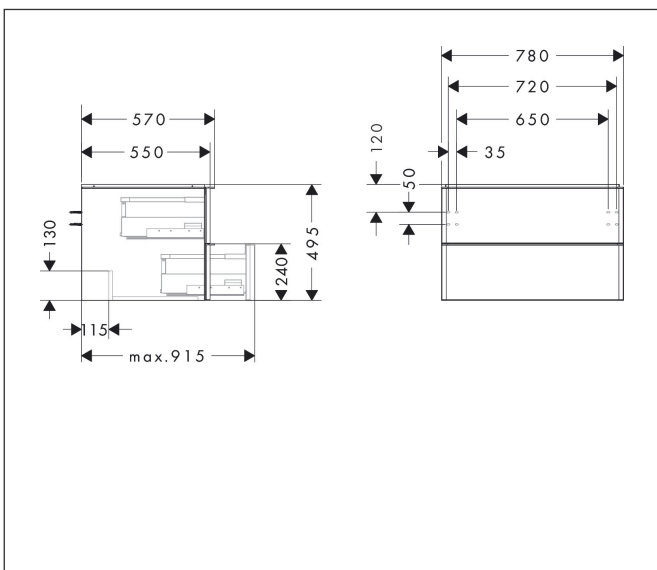

Varumärke	hansgrohe
Art. Namn	Xelu Q Kommod naturlig ek 780/550 med 2 lådor för bänkskiva och tvättfat
Art. Nr.	54076670
RSK-nr.	8847295
Ytskikt	Yfinish möbel: Naturlig ek, Handtagsyta: Matt svart
Pos	1

Produktbild

Ritning

Funktioner

- består av: underskåp för tvättbord, lådindelare basuppsättning
- material stomme: MDF
- ytmaterial stomme: termofolie
- material front: MDF
- ytmaterial front: termofolie
- MoistureProof: hållbart material anpassat för fuktiga miljöer
- med handtag
- öppningstyp: helt utdragbar
- material grepp: aluminium
- ytmaterial handtag: pulverbeläggning
- 2 lådor
- utan utskärning för vattenlås
- SoftClose, för mjuk och tyst stängning
- individuellt och flexibelt förvaringsutrymme tack vare invärdig uppdelning
- 1 basuppsättning lådindelare ingår
- skuggprofil förberedd för montering av handduksstång och hylla
- väggmonterad
- monteringsstillstånd: förmonterad
- med befästningsmaterial
- tvättfat och bänkskiva måste beställas separat

Teknologi

Certifikat

Varumärke	hansgrohe
Art. Namn	Xelu Q Kommod naturlig ek 780/550 med 2 lådor för bänkskiva och tvättfat
Art. Nr.	54076670
RSK-nr.	8847295
Ytskikt	Yifinish möbel: Naturlig ek, Handtagsyta: Matt svart
Pos	1

Reservdelsritning för byggnadsår: >06/23

Varumärke hansgrohe
 Art. Namn **Xelu Q** Kommod naturlig ek 780/550 med 2 lådor för bänkskiva och tvättfat
 Art. Nr. 54076670
 RSK-nr. 8847295
 Ytskikt Yifinish möbel: Naturlig ek, Handtagsyta: Matt svart
 Pos 1