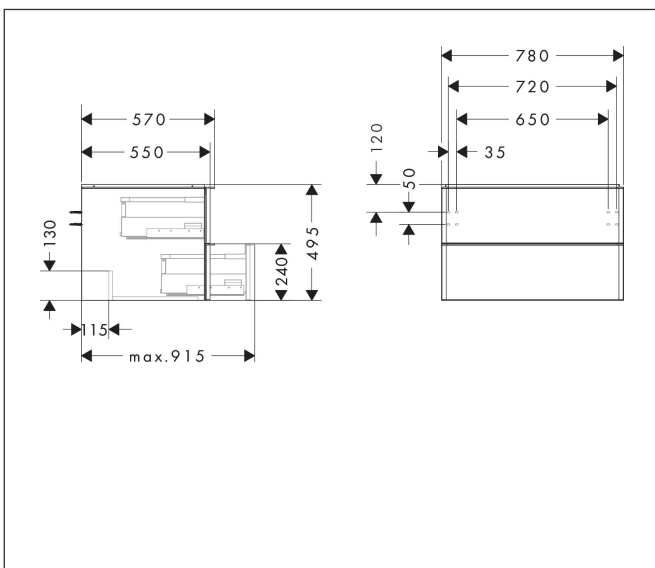

Varumärke	hansgrohe
Art. Namn	Xelu Q Kommod naturlig ek 780/550 med 2 lådor för bänkskiva och tvättfat
Art. Nr.	54076700
RSK-nr.	8847296
Ytskikt	Yfinish möbel: Naturlig ek, Handtagsyta: Matt vit
Pos	1

Produktbild

Ritning

Funktioner

- består av: underskåp för tvättbord, lådindelare basuppsättning
- material stomme: MDF
- ytmaterial stomme: termofolie
- material front: MDF
- ytmaterial front: termofolie
- MoistureProof: hållbart material anpassat för fuktiga miljöer
- med handtag
- öppningstyp: helt utdragbar
- material grepp: aluminium
- ytmaterial handtag: pulverbeläggning
- 2 lådor
- utan utskärning för vattenlås
- SoftClose, för mjuk och tyst stängning
- individuellt och flexibelt förvaringsutrymme tack vare invändig uppdelning
- 1 basuppsättning lådindelare ingår
- skuggprofil förberedd för montering av handduksstång och hylla
- väggmonterad
- monteringsstillstånd: förmonterad
- med befästningsmaterial
- tvättfat och bänkskiva måste beställas separat

Teknologi

Certifikat

Varumärke	hansgrohe
Art. Namn	Xelu Q Kommod naturlig ek 780/550 med 2 lådor för bänkskiva och tvättfat
Art. Nr.	54076700
RSK-nr.	8847296
Ytskikt	Yifinish möbel: Naturlig ek, Handtagsyta: Matt vit
Pos	1

Reservdelsritning för byggnadsår: >06/23

Varumärke hansgrohe
 Art. Namn **Xelu Q** Kommod naturlig ek 780/550 med 2 lådor för bänkskiva och tvättfat
 Art. Nr. 54076700
 RSK-nr. 8847296
 Ytskikt Yfinish möbel: Naturlig ek, Handtagsyta: Matt vit
 Pos 1