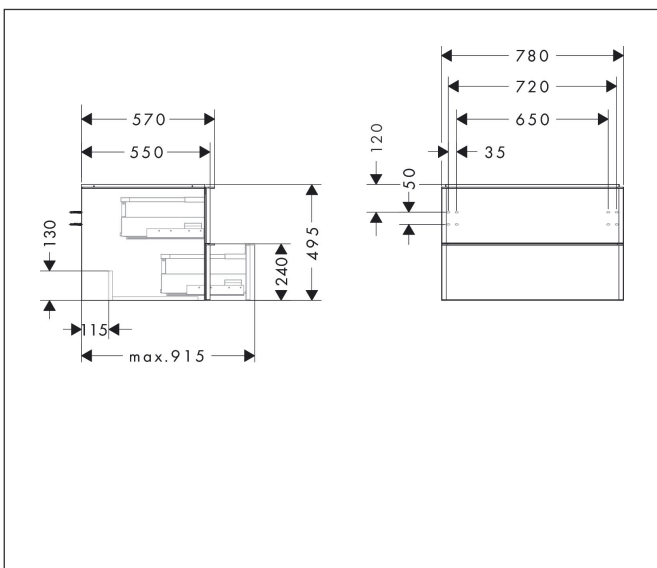

Varumärke	hansgrohe
Art. Namn	Xelu Q Kommod mörk valnöt 780/550 med 2 lådor för bänkskiva och tvättfat
Art. Nr.	54077000
RSK-nr.	8847297
Ytsikt	Yfinish möbel: Mörk valnöt, Handtagsyta: Krom
Pos	1

Produktbild

Funktioner

- består av: underskåp för tvättbord, lådindelare basuppsättning
- material stomme: MDF
- ytmaterial stomme: termofolie
- material front: MDF
- ytmaterial front: termofolie
- MoistureProof: hållbart material anpassat för fuktiga miljöer
- med handtag
- öppningstyp: helt utdragbar
- material grepp: aluminium
- ytmaterial handtag: blankförkromad
- 2 lådor
- utan utskärning för vattenlås
- SoftClose, för mjuk och tyst stängning
- individuellt och flexibelt förvaringsutrymme tack vare invärdig uppdelning
- 1 basuppsättning lådindelare ingår
- skuggprofil förberedd för montering av handduksstång och hylla
- väggmonterad
- monteringsstillstånd: förmonterad
- med befästningsmaterial
- tvättfat och bänkskiva måste beställas separat

Ritning

Teknologi

Certifikat