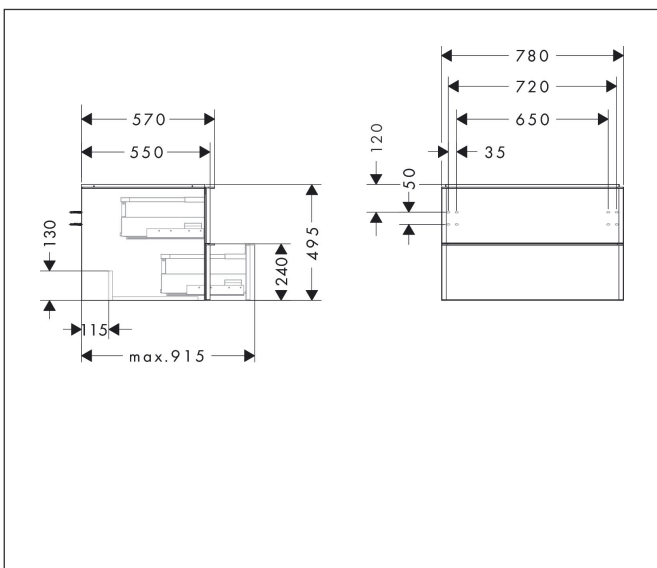

Varumärke	hansgrohe
Art. Namn	Xelu Q Kommod mörk valnöt 780/550 med 2 lådor för bänkskiva och tvättfat
Art. Nr.	54077670
RSK-nr.	8847298
Ytsikt	Yfinish möbel: Mörk valnöt, Handtagsyta: Matt svart
Pos	1

Produktbild

Funktioner

- består av: underskåp för tvättbord, lådindelare basuppsättning
- material stomme: MDF
- ytmaterial stomme: termofolie
- material front: MDF
- ytmaterial front: termofolie
- MoistureProof: hållbart material anpassat för fuktiga miljöer
- med handtag
- öppningstyp: helt utdragbar
- material grepp: aluminium
- ytmaterial handtag: pulverbeläggning
- 2 lådor
- utan utskärning för vattenlås
- SoftClose, för mjuk och tyst stängning
- individuellt och flexibelt förvaringsutrymme tack vare invärdig uppdelning
- 1 basuppsättning lådindelare ingår
- skuggprofil förberedd för montering av handduksstång och hylla
- väggmonterad
- monteringsstillstånd: förmonterad
- med befästningsmaterial
- tvättfat och bänkskiva måste beställas separat

Ritning

Teknologi

Certifikat

Varumärke	hansgrohe
Art. Namn	Xelu Q Kommod mörk valnöt 780/550 med 2 lådor för bänkskiva och tvättfat
Art. Nr.	54077670
RSK-nr.	8847298
Ytskikt	Ytfinish möbel: Mörk valnöt, Handtagsyta: Matt svart
Pos	1

Reservdelsritning för byggnadsår: >06/23

Varumärke hansgrohe
 Art. Namn **Xelu Q** Kommod mörk valnöt 780/550 med 2 lådor för bänkskiva och tvättfat
 Art. Nr. 54077670
 RSK-nr. 8847298
 Ytskikt Yifinish möbel: Mörk valnöt, Handtagsyta: Matt svart
 Pos 1