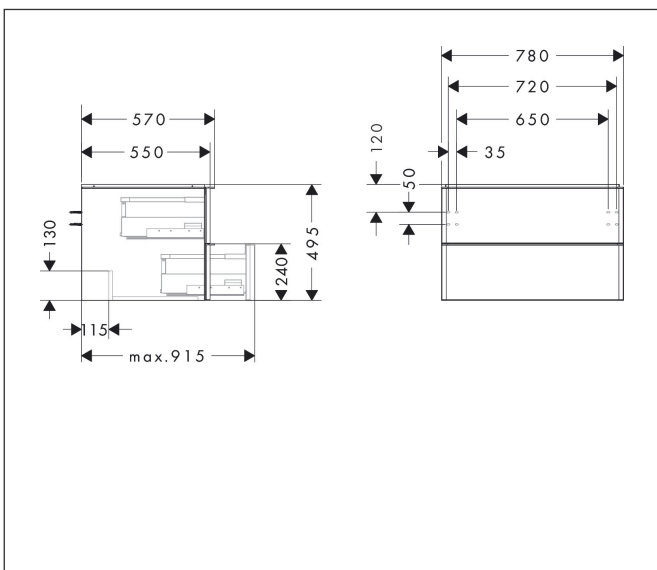

Varumärke	hansgrohe
Art. Namn	Xelu Q Kommod mörk valnöt 780/550 med 2 lådor för bänkskiva och tvättfat
Art. Nr.	54077700
RSK-nr.	8847299
Ytsikt	Yfinish möbel: Mörk valnöt, Handtagsyta: Matt vit
Pos	1

Produktbild

Ritning

Funktioner

- består av: underskåp för tvättbord, lådindelare basuppsättning
- material stomme: MDF
- ytmaterial stomme: termofolie
- material front: MDF
- ytmaterial front: termofolie
- MoistureProof: hållbart material anpassat för fuktiga miljöer
- med handtag
- öppningstyp: helt utdragbar
- material grepp: aluminium
- ytmaterial handtag: pulverbeläggning
- 2 lådor
- utan utskärning för vattenlås
- SoftClose, för mjuk och tyst stängning
- individuellt och flexibelt förvaringsutrymme tack vare invärdig uppdelning
- 1 basuppsättning lådindelare ingår
- skuggprofil förberedd för montering av handduksstång och hylla
- väggmonterad
- monteringsstillstånd: förmonterad
- med befästningsmaterial
- tvättfat och bänkskiva måste beställas separat

Reservdelsritning för byggnadsår: >06/23

Varumärke hansgrohe
 Art. Namn **Xelu Q** Kommod mörk valnöt 780/550 med 2 lådor för bänkskiva och tvättfat
 Art. Nr. 54077700
 RSK-nr. 8847299
 Ytskikt Yfinish möbel: Mörk valnöt, Handtagsyta: Matt vit
 Pos 1