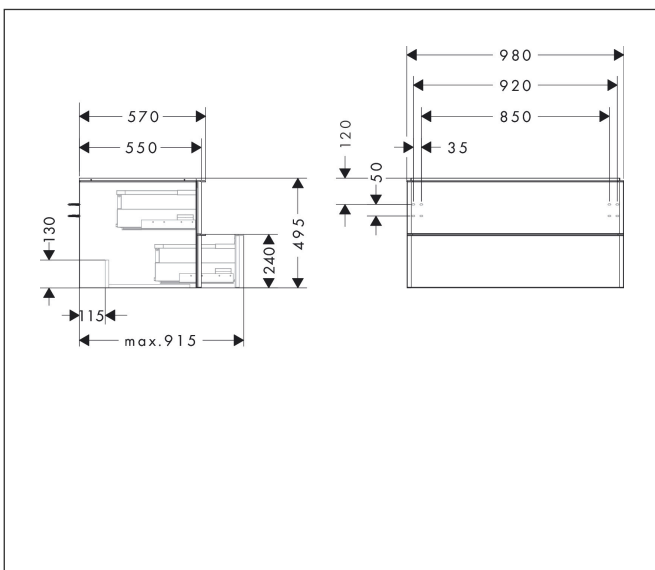

Varumärke	hansgrohe
Art. Namn	Xelu Q Kommod vit högglans 980/550 med 2 lådor för bänkskiva och tvättfat
Art. Nr.	54078000
RSK-nr.	8847300
Ytsikt	Yfinish möbel: Vit högglans, Handtagsyta: Krom
Pos	1

Produktbild

Funktioner

- består av: underskåp för tvättbord, lådindelare basuppsättning
- material stomme: MDF
- ytmaterial stomme: termofolie
- material front: MDF
- ytmaterial front: termofolie
- MoistureProof: hållbart material anpassat för fuktiga miljöer
- med handtag
- öppningstyp: helt utdragbar
- material grepp: aluminium
- ytmaterial handtag: blankförkromad
- 2 lådor
- utan utskärning för vattenlås
- SoftClose, för mjuk och tyst stängning
- individuellt och flexibelt förvaringsutrymme tack vare invändig uppdelning
- 2 basuppsättningar med lådindelare igår
- skuggprofil förberedd för montering av handduksstång och hylla
- väggmonterad
- monteringsstillstånd: förmonterad
- med befästningsmaterial
- tvättfat och bänkskiva måste beställas separat

Ritning

Teknologi

Certifikat

Varumärke	hansgrohe
Art. Namn	Xelu Q Kommod vit höglans 980/550 med 2 lådor för bänkskiva och tvättfat
Art. Nr.	54078000
RSK-nr.	8847300
Ytskikt	Ytfinish möbel: Vit höglans, Handtagsyta: Krom
Pos	1

Reservdelsritning för byggnadsår: >06/23

Varumärke hansgrohe
 Art. Namn **Xelu Q** Kommod vit högglans 980/550 med 2 lådor för bänkskiva och tvättfat
 Art. Nr. 54078000
 RSK-nr. 8847300
 Ytskikt Yfinish möbel: Vit högglans, Handtagsyta: Krom
 Pos 1