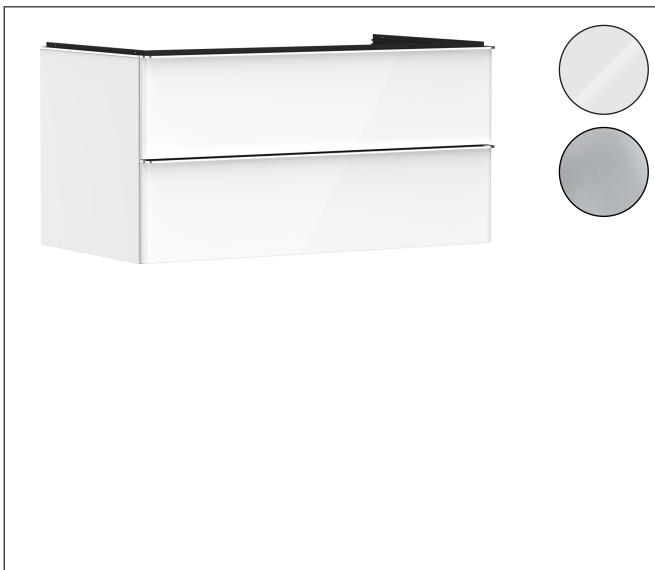

Varumärke	hansgrohe
Art. Namn	Xelu Q Kommod vit högglans 980/550 med 2 lådor för bänkskiva och tvättfat
Art. Nr.	54078000
RSK-nr.	8847300
Ytsikt	Yfinish möbel: Vit högglans, Handtagsyta: Krom
Pos	1

Produktbild

Funktioner

- består av: underskåp för tvättbord, lådindelare basuppsättning
- material stomme: MDF
- ytmaterial stomme: termofolie
- material front: MDF
- ytmaterial front: termofolie
- MoistureProof: hållbart material anpassat för fuktiga miljöer
- med handtag
- öppningstyp: helt utdragbar
- material grepp: aluminium
- ytmaterial handtag: blankförkromad
- 2 lådor
- utan utskärning för vattenlås
- SoftClose, för mjuk och tyst stängning
- individuellt och flexibelt förvaringsutrymme tack vare invändig uppdelning
- 2 basuppsättningar med lådindelare igår
- skuggprofil förberedd för montering av handduksstång och hylla
- väggmonterad
- monteringsstillstånd: förmonterad
- med befästningsmaterial
- tvättfat och bänkskiva måste beställas separat

Ritning

Teknologi

Certifikat

Varumärke	hansgrohe
Art. Namn	Xelu Q Kommod vit höglans 980/550 med 2 lådor för bänkskiva och tvättfat
Art. Nr.	54078000
RSK-nr.	8847300
Ytskikt	Ytfinish möbel: Vit höglans, Handtagsyta: Krom
Pos	1

Reservdelsritning för byggnadsår: >06/23

Varumärke hansgrohe
 Art. Namn **Xelu Q** Kommod vit högglans 980/550 med 2 lådor för bänkskiva och tvättfat
 Art. Nr. 54078000
 RSK-nr. 8847300
 Ytskikt Yfinish möbel: Vit högglans, Handtagsyta: Krom
 Pos 1