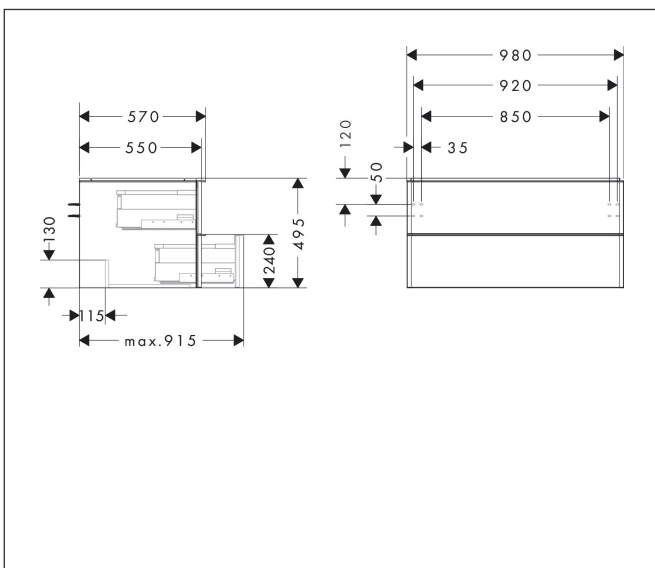

Varumärke	hansgrohe
Art. Namn	Xelu Q Kommod vit högglans 980/550 med 2 lådor för bänkskiva och tvättfat
Art. Nr.	54078670
RSK-nr.	8847301
Ytsikt	Yfinish möbel: Vit högglans, Handtagsyta: Matt svart
Pos	1

Produktbild

Funktioner

- består av: underskåp för tvättbord, lådindelare basuppsättning
- material stomme: MDF
- ytmaterial stomme: termofolie
- material front: MDF
- ytmaterial front: termofolie
- MoistureProof: hållbart material anpassat för fuktiga miljöer
- med handtag
- öppningstyp: helt utdragbar
- material grepp: aluminium
- ytmaterial handtag: pulverbeläggning
- 2 lådor
- utan utskärning för vattenlås
- SoftClose, för mjuk och tyst stängning
- individuellt och flexibelt förvaringsutrymme tack vare invändig uppdelning
- 2 basuppsättningar med lådindelare igår
- skuggprofil förberedd för montering av handduksstång och hylla
- väggmonterad
- monteringsstillstånd: förmonterad
- med befästningsmaterial
- tvättfat och bänkskiva måste beställas separat

Ritning

Teknologi

Certifikat

Varumärke	hansgrohe
Art. Namn	Xelu Q Kommod vit höglans 980/550 med 2 lådor för bänkskiva och tvättfat
Art. Nr.	54078670
RSK-nr.	8847301
Ytskikt	Ytfinish möbel: Vit höglans, Handtagsyta: Matt svart
Pos	1

Reservdelsritning för byggnadsår: >06/23

Varumärke hansgrohe
 Art. Namn **Xelu Q** Kommod vit högglans 980/550 med 2 lådor för bänkskiva och tvättfat
 Art. Nr. 54078670
 RSK-nr. 8847301
 Ytskikt Yfinish möbel: Vit högglans, Handtagsyta: Matt svart
 Pos 1