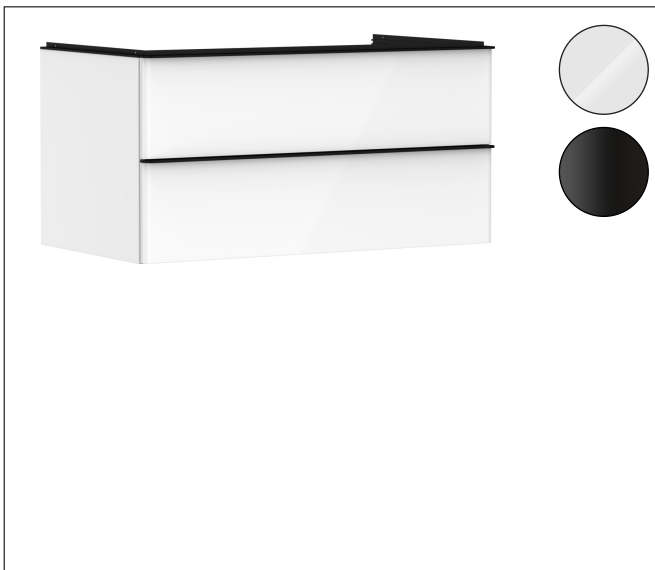

Varumärke	hansgrohe
Art. Namn	Xelu Q Kommod vit högglans 980/550 med 2 lådor för bänkskiva och tvättfat
Art. Nr.	54078670
RSK-nr.	8847301
Ytsikt	Yfinish möbel: Vit högglans, Handtagsyta: Matt svart
Pos	1

Produktbild

Funktioner

- består av: underskåp för tvättbord, lådindelare basuppsättning
- material stomme: MDF
- ytmaterial stomme: termofolie
- material front: MDF
- ytmaterial front: termofolie
- MoistureProof: hållbart material anpassat för fuktiga miljöer
- med handtag
- öppningstyp: helt utdragbar
- material grepp: aluminium
- ytmaterial handtag: pulverbeläggning
- 2 lådor
- utan utskärning för vattenlås
- SoftClose, för mjuk och tyst stängning
- individuellt och flexibelt förvaringsutrymme tack vare invändig uppdelning
- 2 basuppsättningar med lådindelare igår
- skuggprofil förberedd för montering av handduksstång och hylla
- väggmonterad
- monteringsstillstånd: förmonterad
- med befästningsmaterial
- tvättfat och bänkskiva måste beställas separat

Ritning

Teknologi

Certifikat

Varumärke	hansgrohe
Art. Namn	Xelu Q Kommod vit höglans 980/550 med 2 lådor för bänkskiva och tvättfat
Art. Nr.	54078670
RSK-nr.	8847301
Ytskikt	Ytfinish möbel: Vit höglans, Handtagsyta: Matt svart
Pos	1

Reservdelsritning för byggnadsår: >06/23

Varumärke hansgrohe
 Art. Namn **Xelu Q** Kommod vit högglans 980/550 med 2 lådor för bänkskiva och tvättfat
 Art. Nr. 54078670
 RSK-nr. 8847301
 Ytskikt Yfinish möbel: Vit högglans, Handtagsyta: Matt svart
 Pos 1