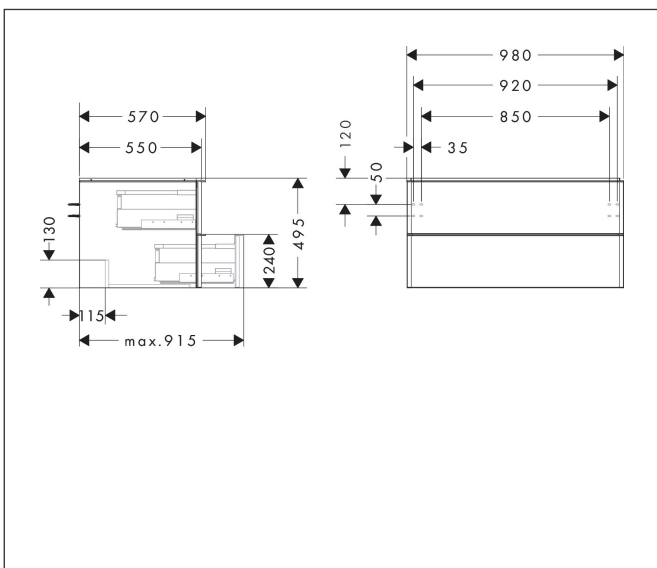

Varumärke	hansgrohe
Art. Namn	Xelu Q Kommod matt diamantgrå 980/550 med 2 lådor för bänkskiva och tvättfat
Art. Nr.	54079000
RSK-nr.	8847303
Ytskikt	Yifinish möbel: Matt diamantgrå, Handtagsyta: Krom
Pos	1

Produktbild

Funktioner

- består av: underskåp för tvättbord, lådindelare basuppsättning
- material stomme: MDF
- ytmaterial stomme: termofolie
- material front: MDF
- ytmaterial front: termofolie
- SmoothSurface: slät och jämn för en fantastisk känsla
- AntiFingerprint: motverkar fingeravtryck
- MoistureProof: hållbart material anpassat för fuktiga miljöer
- med handtag
- öppningstyp: helt utdragbar
- material grepp: aluminium
- ytmaterial handtag: blankförokromad
- 2 lådor
- utan utskärning för vattenlås
- SoftClose, för mjuk och tyst stängning
- individuellt och flexibelt förvaringsutrymme tack vare invändig uppdelning
- 2 basuppsättningar med lådindelare igår
- skuggprofil förberedd för montering av handduksstång och hylla
- väggmonterad
- monteringsstillstånd: förmonterad
- med befästningsmaterial
- tvättfat och bänkskiva måste beställas separat

Ritning

Teknologi

Certifikat