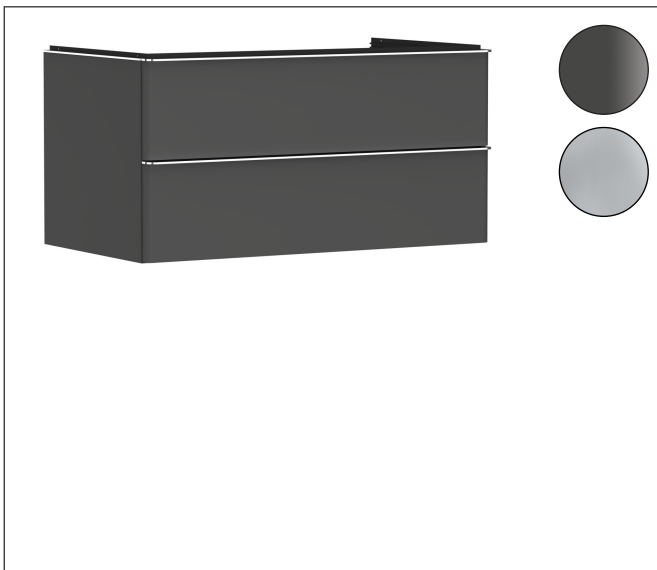

Varumärke	hansgrohe
Art. Namn	Xelu Q Kommod matt diamantgrå 980/550 med 2 lådor för bänkskiva och tvättfat
Art. Nr.	54079000
RSK-nr.	8847303
Ytskikt	Yifinish möbel: Matt diamantgrå, Handtagsyta: Krom
Pos	1

Produktbild

Funktioner

- består av: underskåp för tvättbord, lådindelare basuppsättning
- material stomme: MDF
- ytmaterial stomme: termofolie
- material front: MDF
- ytmaterial front: termofolie
- SmoothSurface: slät och jämn för en fantastisk känsla
- AntiFingerprint: motverkar fingeravtryck
- MoistureProof: hållbart material anpassat för fuktiga miljöer
- med handtag
- öppningstyp: helt utdragbar
- material grepp: aluminium
- ytmaterial handtag: blankförokromad
- 2 lådor
- utan utskärning för vattenlås
- SoftClose, för mjuk och tyst stängning
- individuellt och flexibelt förvaringsutrymme tack vare invändig uppdelning
- 2 basuppsättningar med lådindelare igår
- skuggprofil förberedd för montering av handduksstång och hylla
- väggmonterad
- monteringsstillstånd: förmonterad
- med befästningsmaterial
- tvättfat och bänkskiva måste beställas separat

Ritning

Teknologi

Certifikat

Varumärke	hansgrohe
Art. Namn	Xelu Q Kommod matt diamantgrå 980/550 med 2 lådor för bänkskiva och tvättfat
Art. Nr.	54079000
RSK-nr.	8847303
Ytskikt	Yifinish möbel: Matt diamantgrå, Handtagsyta: Krom
Pos	1

Reservdelsritning för byggnadsår: >06/23

Varumärke hansgrohe
 Art. Namn **Xelu Q** Kommod matt diamantgrå 980/550 med 2 lådor för bänkskiva och tvättfat
 Art. Nr. 54079000
 RSK-nr. 8847303
 Ytskikt Yifinish möbel: Matt diamantgrå, Handtagsyta: Krom
 Pos 1