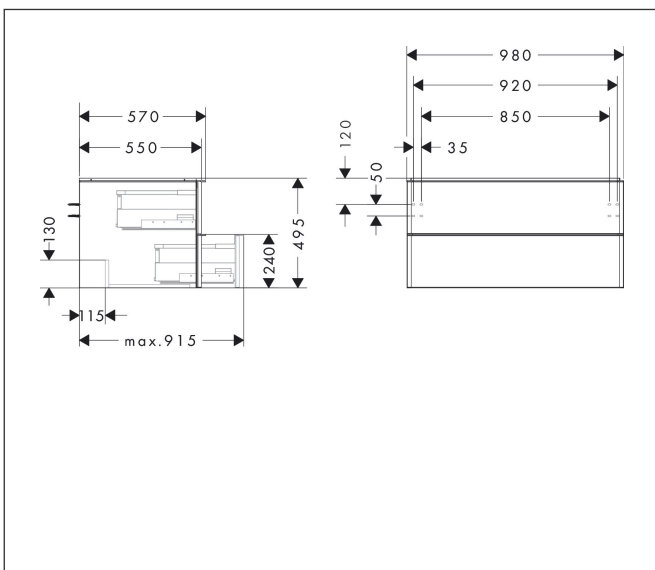

Varumärke	hansgrohe
Art. Namn	Xelu Q Kommod naturlig ek 980/550 med 2 lådor för bänkskiva och tvättfat
Art. Nr.	54080670
RSK-nr.	8847307
Ytskikt	Yfinish möbel: Naturlig ek, Handtagsyta: Matt svart
Pos	1

Produktbild

Funktioner

- består av: underskåp för tvättbord, lådindelare basuppsättning
- material stomme: MDF
- ytmaterial stomme: termofolie
- material front: MDF
- ytmaterial front: termofolie
- MoistureProof: hållbart material anpassat för fuktiga miljöer
- med handtag
- öppningstyp: helt utdragbar
- material grepp: aluminium
- ytmaterial handtag: pulverbeläggning
- 2 lådor
- utan utskärning för vattenlås
- SoftClose, för mjuk och tyst stängning
- individuellt och flexibelt förvaringsutrymme tack vare invändig uppdelning
- 2 basuppsättningar med lådindelare igår
- skuggprofil förberedd för montering av handduksstång och hylla
- väggmonterad
- monteringsstillstånd: förmonterad
- med befästningsmaterial
- tvättfat och bänkskiva måste beställas separat

Ritning

Teknologi

Certifikat

Varumärke	hansgrohe
Art. Namn	Xelu Q Kommod naturlig ek 980/550 med 2 lådor för bänkskiva och tvättfat
Art. Nr.	54080670
RSK-nr.	8847307
Ytskikt	Ytfinish möbel: Naturlig ek, Handtagsyta: Matt svart
Pos	1

Reservdelsritning för byggnadsår: >06/23

Varumärke hansgrohe
 Art. Namn **Xelu Q** Kommod naturlig ek 980/550 med 2 lådor för bänkskiva och tvättfat
 Art. Nr. 54080670
 RSK-nr. 8847307
 Ytskikt Yifinish möbel: Naturlig ek, Handtagsyta: Matt svart
 Pos 1