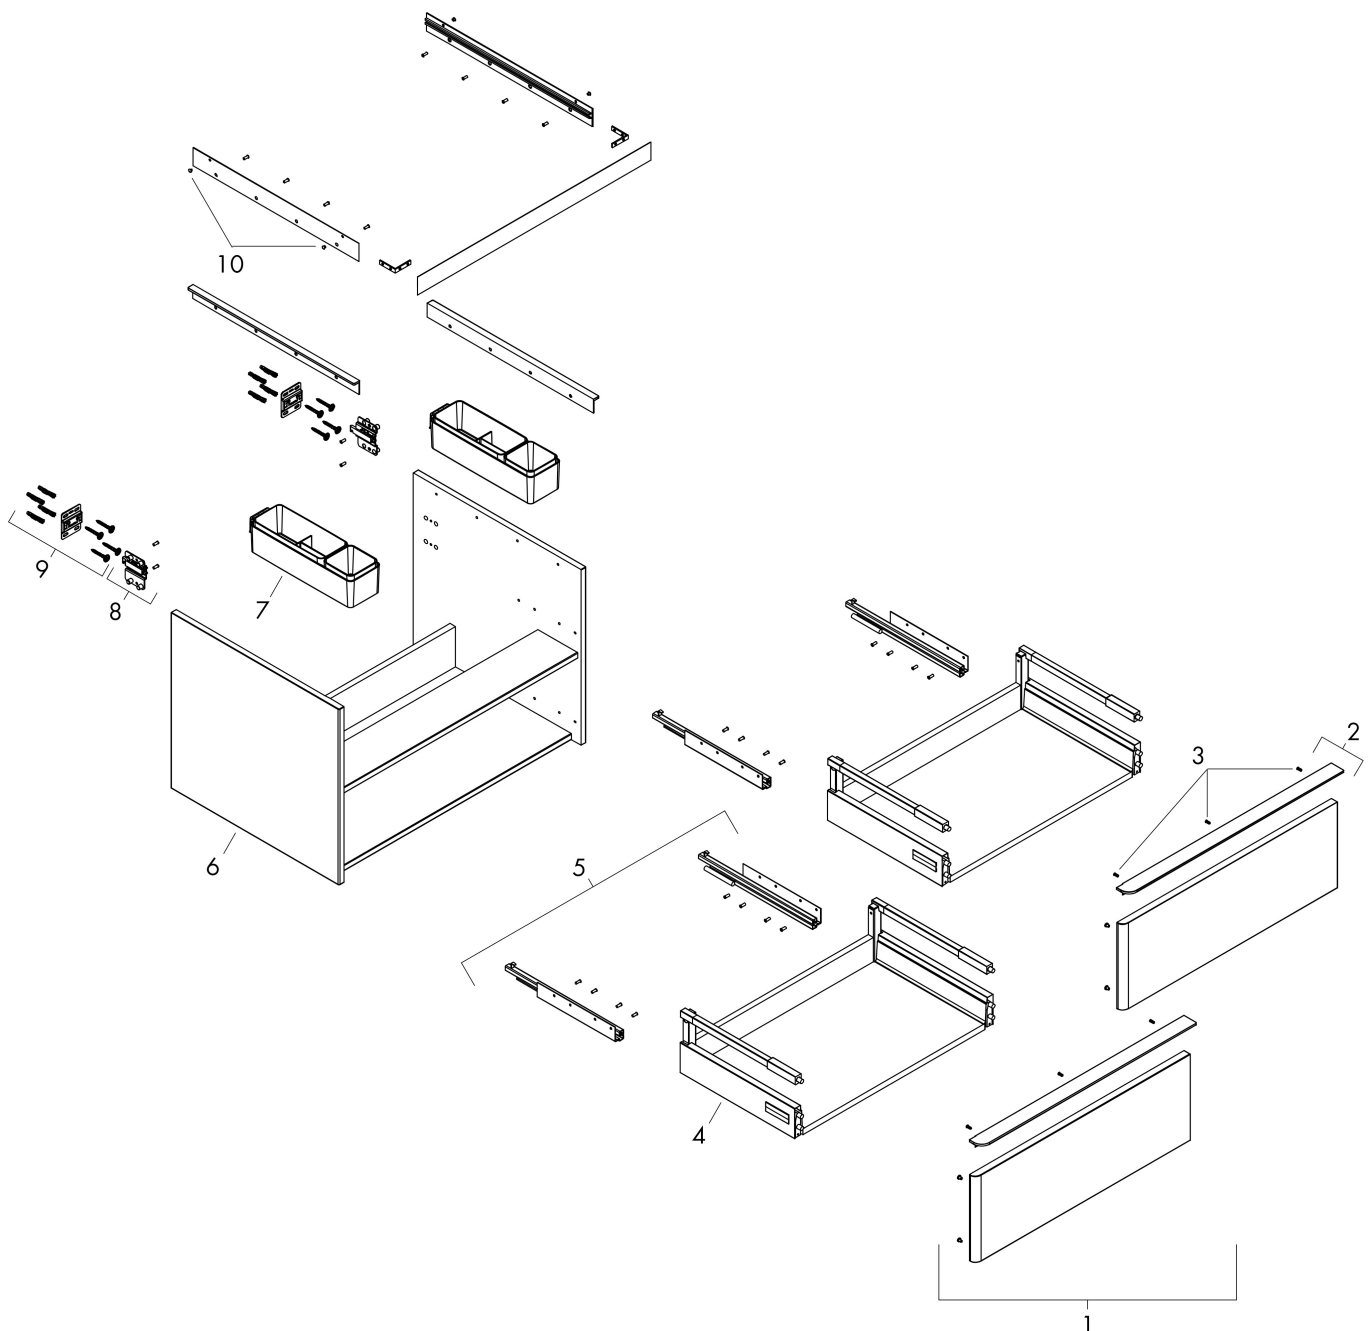

Produktbild

Funktioner

- består av: underskåp för tvättbord, lådindelare basuppsättning
- material stomme: MDF
- ytmaterial stomme: termofolie
- material front: MDF
- ytmaterial front: termofolie
- MoistureProof: hållbart material anpassat för fuktiga miljöer
- med handtag
- öppningstyp: helt utdragbar
- material grepp: aluminium
- ytmaterial handtag: pulverbeläggning
- 2 lådor
- utan utskärning för vattenlås
- SoftClose, för mjuk och tyst stängning
- individuellt och flexibelt förvaringsutrymme tack vare invändig uppdelning
- 2 basuppsättningar med lådindelare igår
- skuggprofil förberedd för montering av handduksstång och hylla
- väggmonterad
- monteringsstillstånd: förmonterad
- med befästningsmaterial
- tvättfat och bänkskiva måste beställas separat

Ritning

Teknologi

Certifikat

Varumärke	hansgrohe
Art. Namn	Xelu Q Kommod naturlig ek 980/550 med 2 lådor för bänkskiva och tvättfat
Art. Nr.	54080670
RSK-nr.	8847307
Ytskikt	Ytfinish möbel: Naturlig ek, Handtagsyta: Matt svart
Pos	1

Reservdelsritning för byggnadsår: >06/23

Varumärke hansgrohe
 Art. Namn **Xelu Q** Kommod naturlig ek 980/550 med 2 lådor för bänkskiva och tvättfat
 Art. Nr. 54080670
 RSK-nr. 8847307
 Ytskikt Yifinish möbel: Naturlig ek, Handtagsyta: Matt svart
 Pos 1