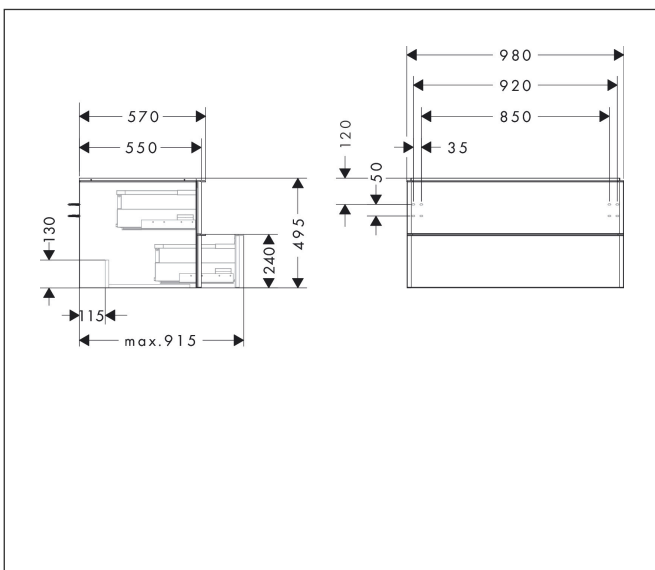

Varumärke	hansgrohe
Art. Namn	Xelu Q Kommod mörk valnöt 980/550 med 2 lådor för bänkskiva och tvättfat
Art. Nr.	54081670
RSK-nr.	8847310
Ytskikt	Yfinish möbel: Mörk valnöt, Handtagsyta: Matt svart
Pos	1

Produktbild

Funktioner

- består av: underskåp för tvättbord, lådindelare basuppsättning
- material stomme: MDF
- ytmaterial stomme: termofolie
- material front: MDF
- ytmaterial front: termofolie
- MoistureProof: hållbart material anpassat för fuktiga miljöer
- med handtag
- öppningstyp: helt utdragbar
- material grepp: aluminium
- ytmaterial handtag: pulverbeläggning
- 2 lådor
- utan utskärning för vattenlås
- SoftClose, för mjuk och tyst stängning
- individuellt och flexibelt förvaringsutrymme tack vare invändig uppdelning
- 2 basuppsättningar med lådindelare igår
- skuggprofil förberedd för montering av handduksstång och hylla
- väggmonterad
- monteringsstillstånd: förmonterad
- med befästningsmaterial
- tvättfat och bänkskiva måste beställas separat

Ritning

Teknologi

Certifikat