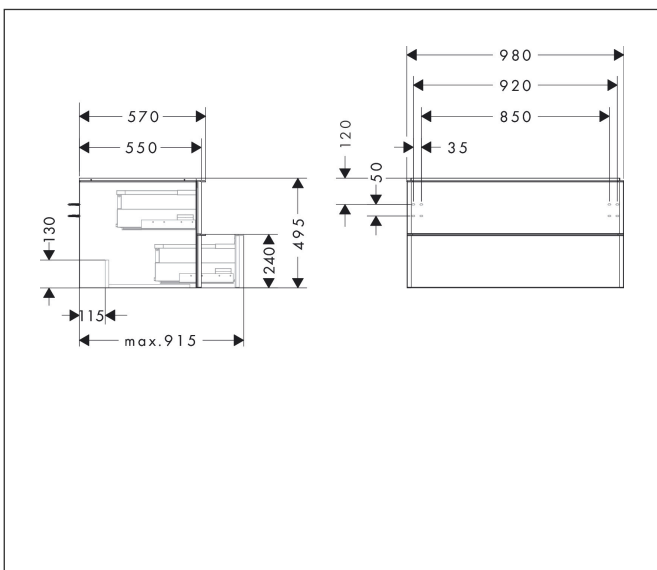

Ritning

Funktioner

- består av: underskåp för tvättbord, lådindelare basuppsättning
- material stomme: MDF
- ytmaterial stomme: termofolie
- material front: MDF
- ytmaterial front: termofolie
- MoistureProof: hållbart material anpassat för fuktiga miljöer
- med handtag
- öppningstyp: helt utdragbar
- material grepp: aluminium
- ytmaterial handtag: pulverbeläggning
- 2 lådor
- utan utskärning för vattenlås
- SoftClose, för mjuk och tyst stängning
- individuellt och flexibelt förvaringsutrymme tack vare invändig uppdelning
- 2 basuppsättningar med lådindelare igår
- skuggprofil förberedd för montering av handduksstång och hylla
- väggmonterad
- monteringsstillstånd: förmonterad
- med befästningsmaterial
- tvättfat och bänkskiva måste beställas separat

Teknologi

Certifikat