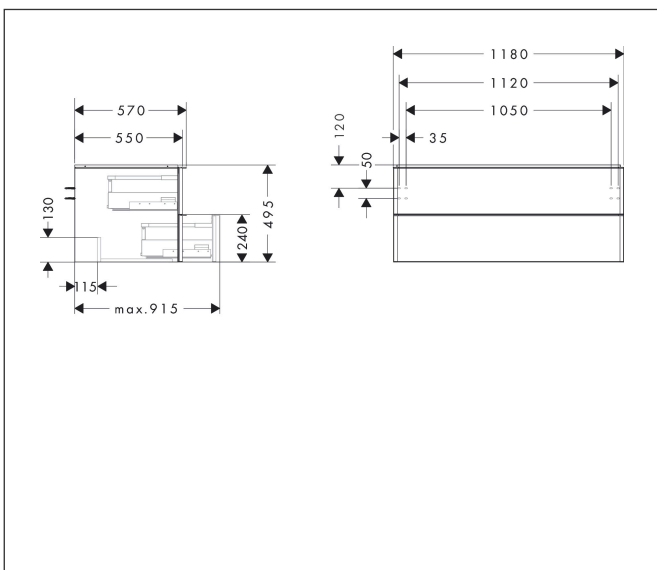

Varumärke	hansgrohe
Art. Namn	Xelu Q Kommod vit högglans 1180/550 med 2 lådor för bänkskiva och tvättfat
Art. Nr.	54082670
RSK-nr.	8847313
Ytskikt	Yifinish möbel: Vit högglans, Handtagsyta: Matt svart
Pos	1

Produktbild

Funktioner

- består av: underskåp för tvättbord, lådindelare basuppsättning
- material stomme: MDF
- ytmaterial stomme: termofolie
- material front: MDF
- ytmaterial front: termofolie
- MoistureProof: hållbart material anpassat för fuktiga miljöer
- med handtag
- öppningstyp: helt utdragbar
- material grepp: aluminium
- ytmaterial handtag: pulverbeläggning
- 2 lådor
- utan utskärning för vattenlås
- SoftClose, för mjuk och tyst stängning
- individuellt och flexibelt förvaringsutrymme tack vare invändig uppdelning
- 2 basuppsättningar med lådindelare igår
- skuggprofil förberedd för montering av handduksstång och hylla
- väggmonterad
- monteringsstillstånd: förmonterad
- med befästningsmaterial
- tvättfat och bänkskiva måste beställas separat

Ritning

Teknologi

Certifikat

Varumärke	hansgrohe
Art. Namn	Xelu Q Kommod vit högglans 1180/550 med 2 lådor för bänkskiva och tvättfat
Art. Nr.	54082670
RSK-nr.	8847313
Ytskikt	Yfinish möbel: Vit högglans, Handtagsyta: Matt svart
Pos	1

Reservdelsritning för byggnadsår: >06/23

Varumärke hansgrohe
 Art. Namn **Xelu Q** Kommod vit höglans 1180/550 med 2 lådor för bänkskiva och tvättfat
 Art. Nr. 54082670
 RSK-nr. 8847313
 Ytskikt Yifinish möbel: Vit höglans, Handtagsyta: Matt svart
 Pos 1