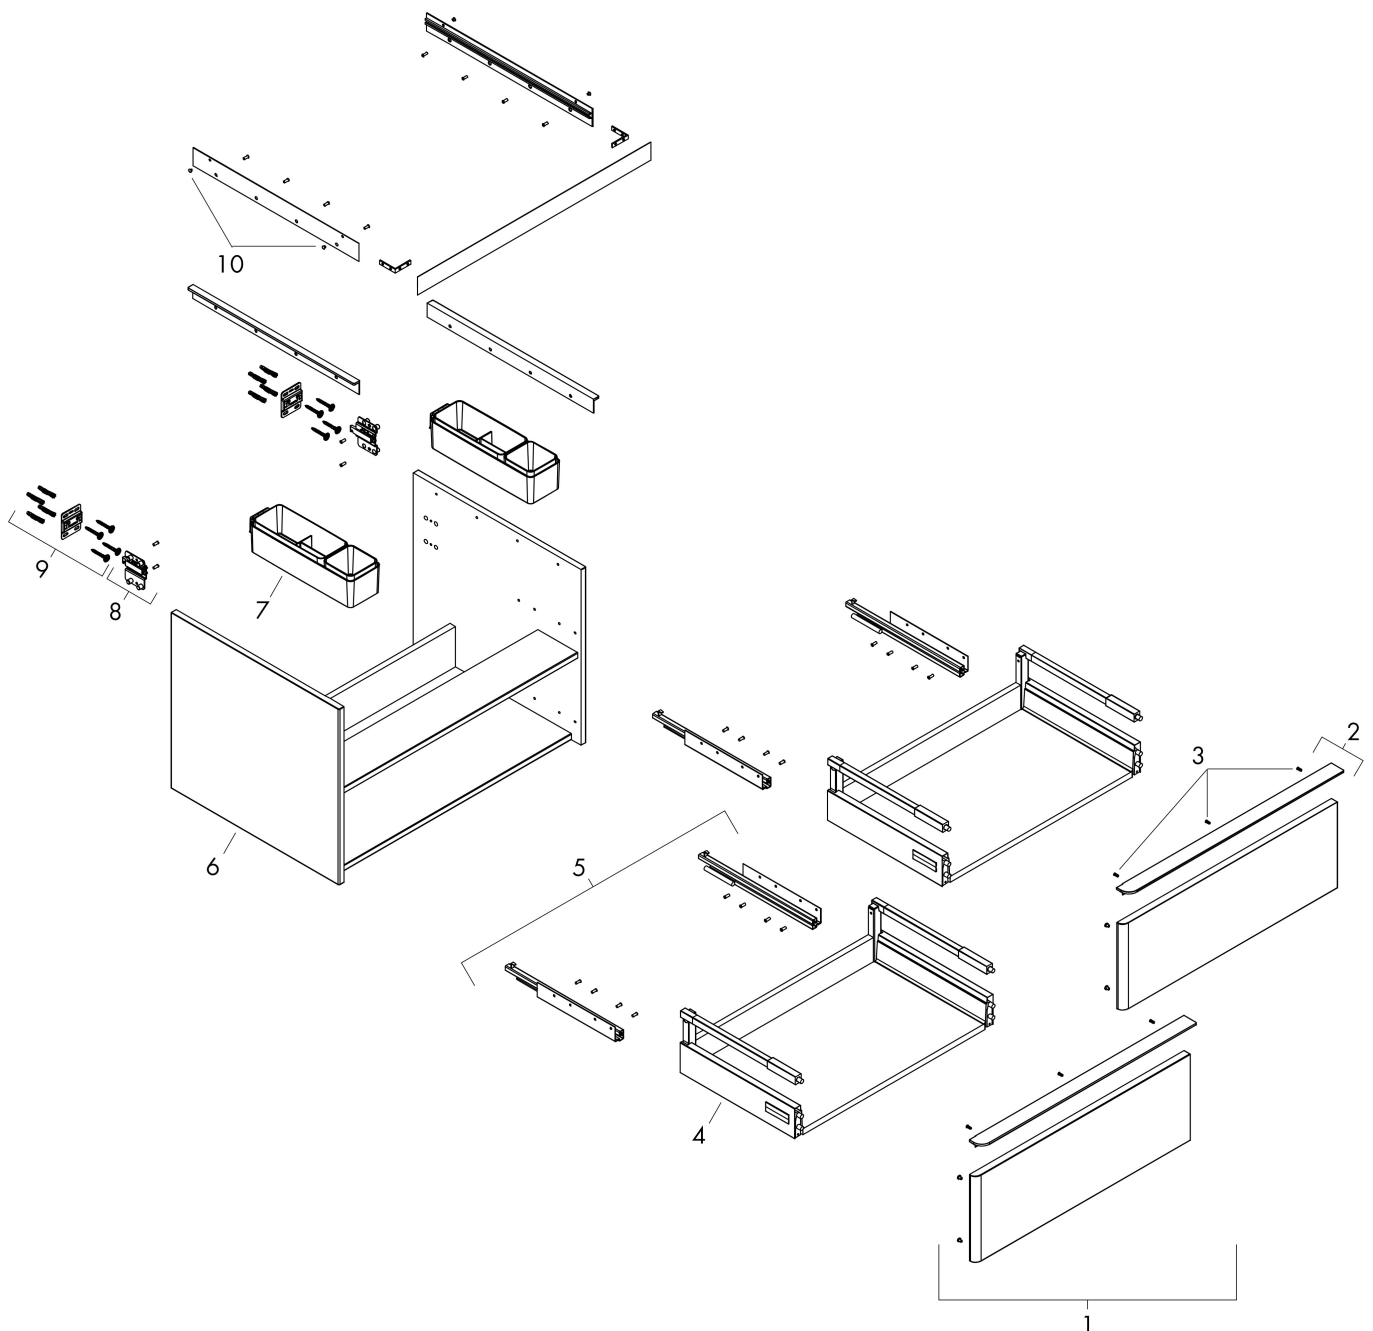

Varumärke	hansgrohe
Art. Namn	Xelu Q Kommod matt diamantgrå 1180/550 med 2 lådor för bänkskiva och tvättfat
Art. Nr.	54083000
RSK-nr.	8847315
Ytskikt	Yifinish möbel: Matt diamantgrå, Handtagsyta: Krom
Pos	1

Reservdelsritning för byggnadsår: >06/23