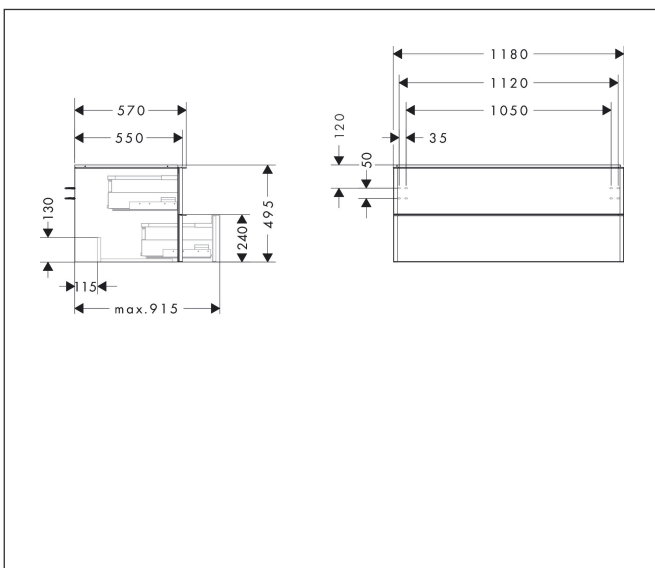

Varumärke	hansgrohe
Art. Namn	Xelu Q Kommod matt diamantgrå 1180/550 med 2 lådor för bänkskiva och tvättfat
Art. Nr.	54083000
RSK-nr.	8847315
Ytskikt	Yifinish möbel: Matt diamantgrå, Handtagsyta: Krom
Pos	1

Produktbild

Funktioner

- består av: underskåp för tvättbord, lådindelare basuppsättning
- material stomme: MDF
- ytmaterial stomme: termofolie
- material front: MDF
- ytmaterial front: termofolie
- SmoothSurface: slät och jämn för en fantastisk känsla
- AntiFingerprint: motverkar fingeravtryck
- MoistureProof: hållbart material anpassat för fuktiga miljöer
- med handtag
- öppningstyp: helt utdragbar
- material grepp: aluminium
- ytmaterial handtag: blankförokromad
- 2 lådor
- utan utskärning för vattenlås
- SoftClose, för mjuk och tyst stängning
- individuellt och flexibelt förvaringsutrymme tack vare invändig uppdelning
- 2 basuppsättningar med lådindelare igår
- skuggprofil förberedd för montering av handduksstång och hylla
- väggmonterad
- monteringsstillstånd: förmonterad
- med befästningsmaterial
- tvättfat och bänkskiva måste beställas separat

Ritning

Teknologi

Certifikat