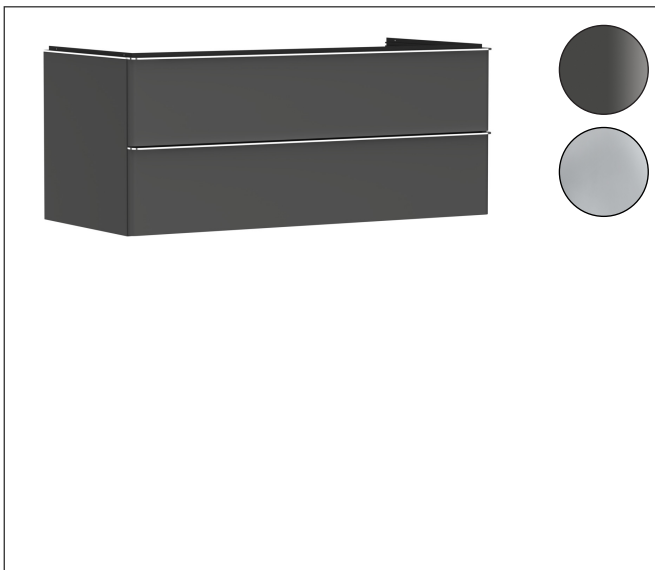

Varumärke	hansgrohe
Art. Namn	Xelu Q Kommod matt diamantgrå 1180/550 med 2 lådor för bänkskiva och tvättfat
Art. Nr.	54083000
RSK-nr.	8847315
Ytskikt	Yifinish möbel: Matt diamantgrå, Handtagsyta: Krom
Pos	1

Produktbild

Funktioner

- består av: underskåp för tvättbord, lådindelare basuppsättning
- material stomme: MDF
- ytmaterial stomme: termofolie
- material front: MDF
- ytmaterial front: termofolie
- SmoothSurface: slät och jämn för en fantastisk känsla
- AntiFingerprint: motverkar fingeravtryck
- MoistureProof: hållbart material anpassat för fuktiga miljöer
- med handtag
- öppningstyp: helt utdragbar
- material grepp: aluminium
- ytmaterial handtag: blankförokromad
- 2 lådor
- utan utskärning för vattenlås
- SoftClose, för mjuk och tyst stängning
- individuellt och flexibelt förvaringsutrymme tack vare invändig uppdelning
- 2 basuppsättningar med lådindelare igår
- skuggprofil förberedd för montering av handduksstång och hylla
- väggmonterad
- monteringsstillstånd: förmonterad
- med befästningsmaterial
- tvättfat och bänkskiva måste beställas separat

Ritning

Teknologi

Certifikat

Varumärke	hansgrohe
Art. Namn	Xelu Q Kommod matt diamantgrå 1180/550 med 2 lådor för bänkskiva och tvättfat
Art. Nr.	54083000
RSK-nr.	8847315
Ytskikt	Yifinish möbel: Matt diamantgrå, Handtagsyta: Krom
Pos	1

Reservdelsritning för byggnadsår: >06/23

Varumärke hansgrohe
 Art. Namn **Xelu Q** Kommod matt diamantgrå 1180/550 med 2 lådor för bänkskiva och tvättfat
 Art. Nr. 54083000
 RSK-nr. 8847315
 Ytskikt Yifinish möbel: Matt diamantgrå, Handtagsyta: Krom
 Pos 1