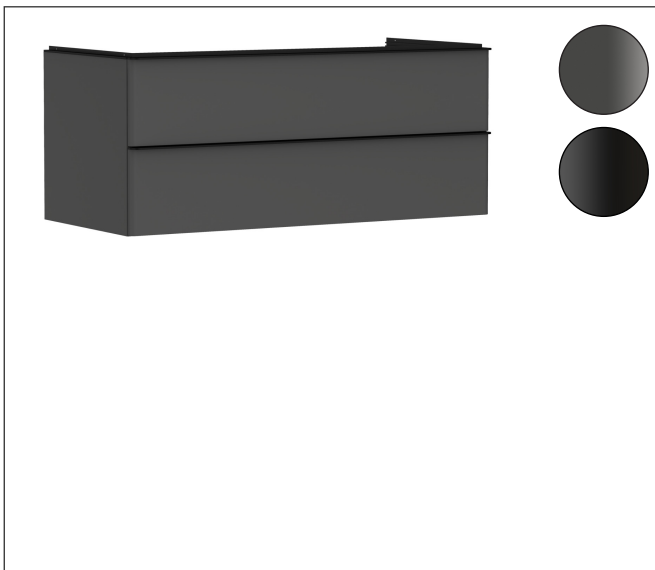

Varumärke	hansgrohe
Art. Namn	<b>Xelu Q</b> Kommod matt diamantgrå 1180/550 med 2 lådor för bänkskiva och tvättfat
Art. Nr.	54083670
RSK-nr.	8847316
Ytskikt	Yifinish möbel: Matt diamantgrå, Handtagsyta: Matt svart
Pos	1

## Produktbild

## Funktioner

- består av: underskåp för tvättbord, lådindelare basuppsättning
- material stomme: MDF
- ytmaterial stomme: termofolie
- material front: MDF
- ytmaterial front: termofolie
- SmoothSurface: slät och jämn för en fantastisk känsla
- AntiFingerprint: motverkar fingeravtryck
- MoistureProof: hållbart material anpassat för fuktiga miljöer
- med handtag
- öppningstyp: helt utdragbar
- material grepp: aluminium
- ytmaterial handtag: pulverbeläggning
- 2 lådor
- utan utskärning för vattenlås
- SoftClose, för mjuk och tyst stängning
- individuellt och flexibelt förvaringsutrymme tack vare invändig uppdelning
- 2 basuppsättningar med lådindelare igår
- skuggprofil förberedd för montering av handduksstång och hyl-la
- väggmonterad
- monteringsstillstånd: förmonterad
- med befästningsmaterial
- tvättfat och bänkskiva måste beställas separat