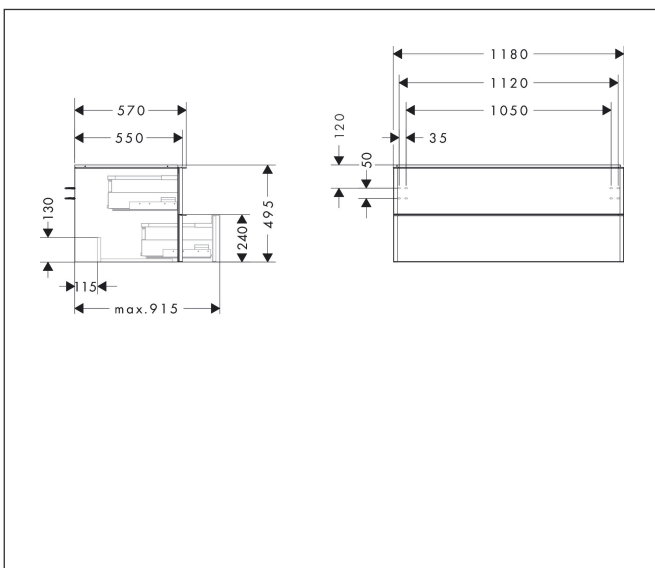

Varumärke	hansgrohe
Art. Namn	Xelu Q Kommod matt diamantgrå 1180/550 med 2 lådor för bänkskiva och tvättfat
Art. Nr.	54083670
RSK-nr.	8847316
Ytskikt	Yifinish möbel: Matt diamantgrå, Handtagsyta: Matt svart
Pos	1

Produktbild

Funktioner

- består av: underskåp för tvättbord, lådindelare basuppsättning
- material stomme: MDF
- ytmaterial stomme: termofolie
- material front: MDF
- ytmaterial front: termofolie
- SmoothSurface: slät och jämn för en fantastisk känsla
- AntiFingerprint: motverkar fingeravtryck
- MoistureProof: hållbart material anpassat för fuktiga miljöer
- med handtag
- öppningstyp: helt utdragbar
- material grepp: aluminium
- ytmaterial handtag: pulverbeläggning
- 2 lådor
- utan utskärning för vattenlås
- SoftClose, för mjuk och tyst stängning
- individuellt och flexibelt förvaringsutrymme tack vare invändig uppdelning
- 2 basuppsättningar med lådindelare igår
- skuggprofil förberedd för montering av handduksstång och hyl-la
- väggmonterad
- monteringsstillstånd: förmonterad
- med befästningsmaterial
- tvättfat och bänkskiva måste beställas separat

Ritning

Teknologi

Certifikat