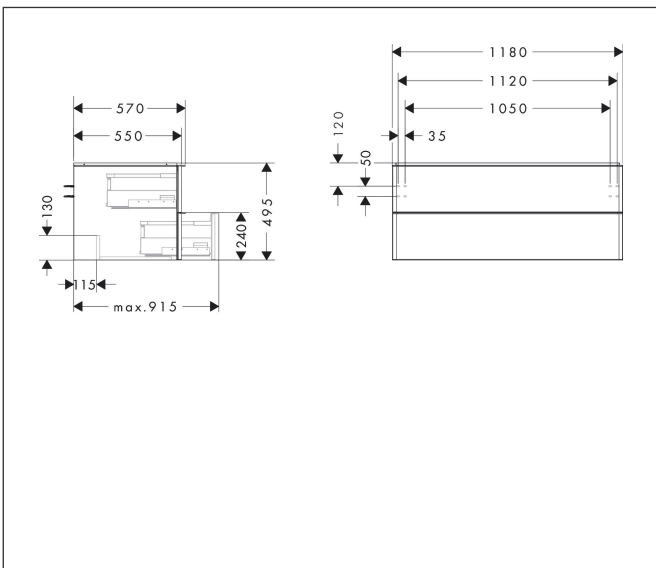

Varumärke	hansgrohe
Art. Namn	Xelu Q Kommod matt diamantgrå 1180/550 med 2 lådor för bänkskiva och tvättfat
Art. Nr.	54083700
RSK-nr.	8847317
Ytskikt	Yifinish möbel: Matt diamantgrå, Handtagsyta: Matt vit
Pos	1

Produktbild

Funktioner

- består av: underskåp för tvättbord, lådindelare basuppsättning
- material stomme: MDF
- ytmaterial stomme: termofolie
- material front: MDF
- ytmaterial front: termofolie
- SmoothSurface: slät och jämn för en fantastisk känsla
- AntiFingerprint: motverkar fingeravtryck
- MoistureProof: hållbart material anpassat för fuktiga miljöer
- med handtag
- öppningstyp: helt utdragbar
- material grepp: aluminium
- ytmaterial handtag: pulverbeläggning
- 2 lådor
- utan utskärning för vattenlås
- SoftClose, för mjuk och tyst stängning
- individuellt och flexibelt förvaringsutrymme tack vare invändig uppdelning
- 2 basuppsättningar med lådindelare igår
- skuggprofil förberedd för montering av handduksstång och hylla
- väggmonterad
- monteringsstillstånd: förmonterad
- med befästningsmaterial
- tvättfat och bänkskiva måste beställas separat

Ritning

Teknologi

Certifikat