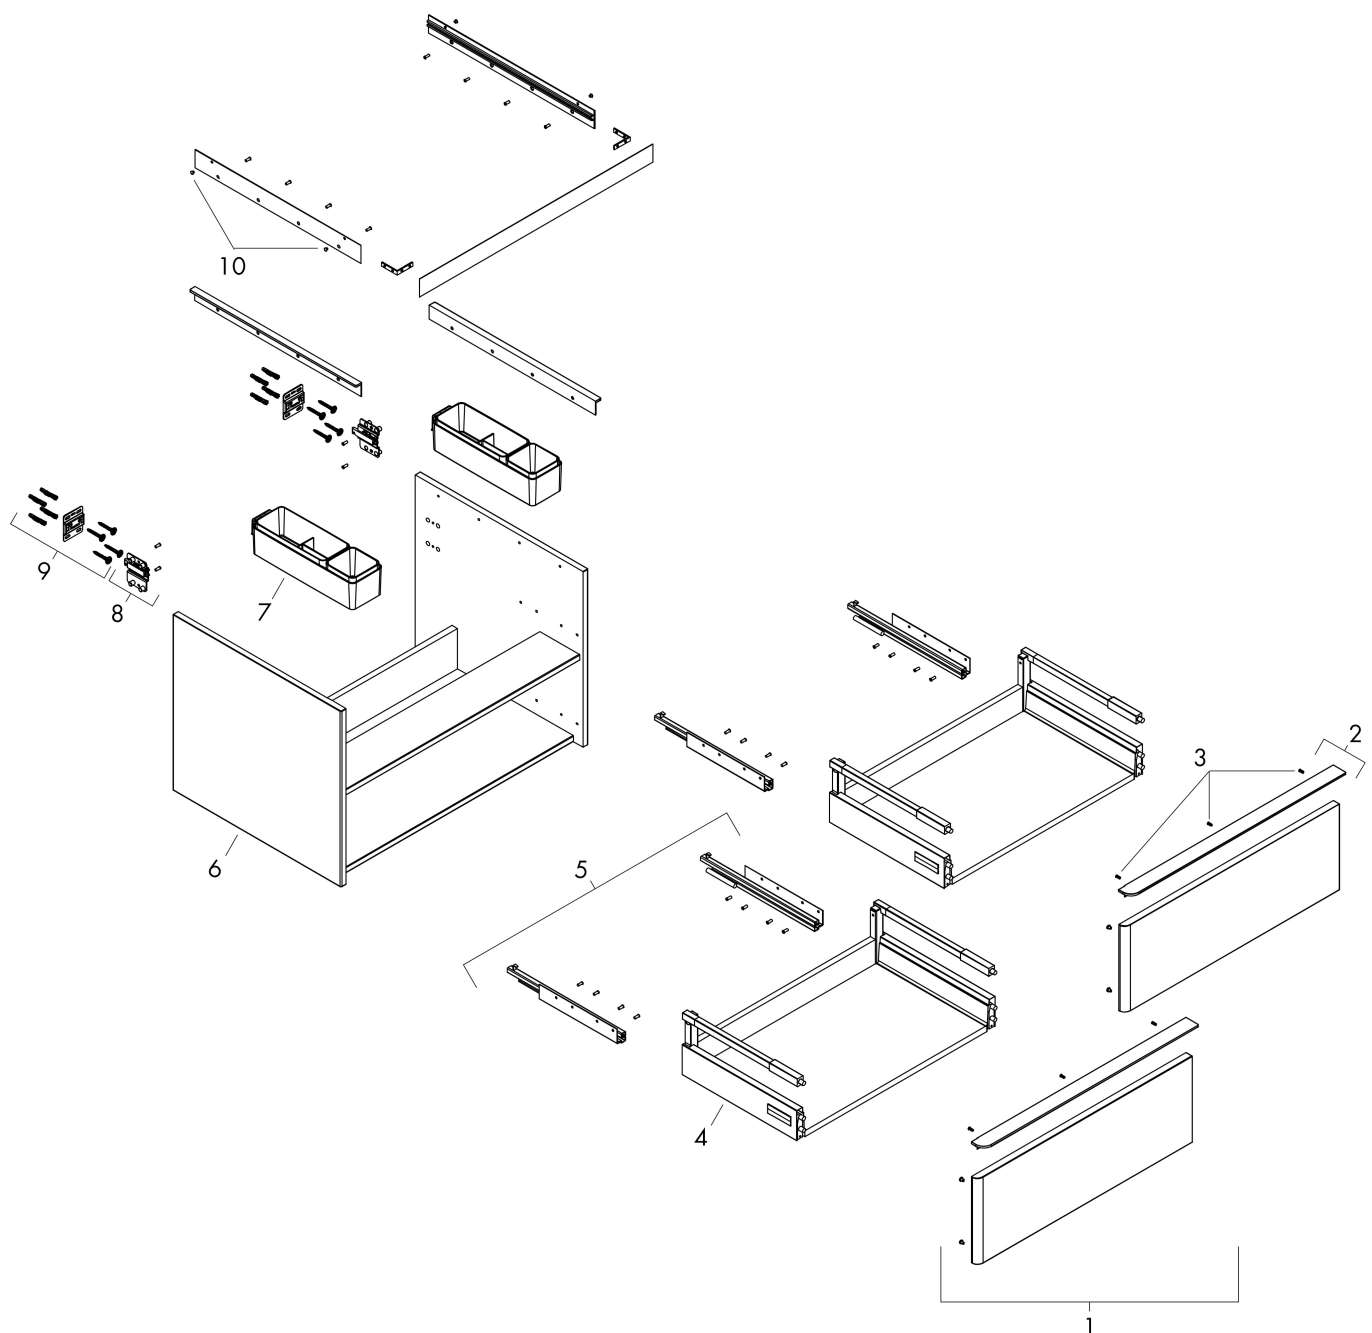

Varumärke	hansgrohe
Art. Namn	Xelu Q Kommod matt diamantgrå 1180/550 med 2 lådor för bänkskiva och tvättfat
Art. Nr.	54083700
RSK-nr.	8847317
Ytskikt	Ytfinish möbel: Matt diamantgrå, Handtagsyta: Matt vit
Pos	1

Reservdelsritning för byggnadsår: >06/23