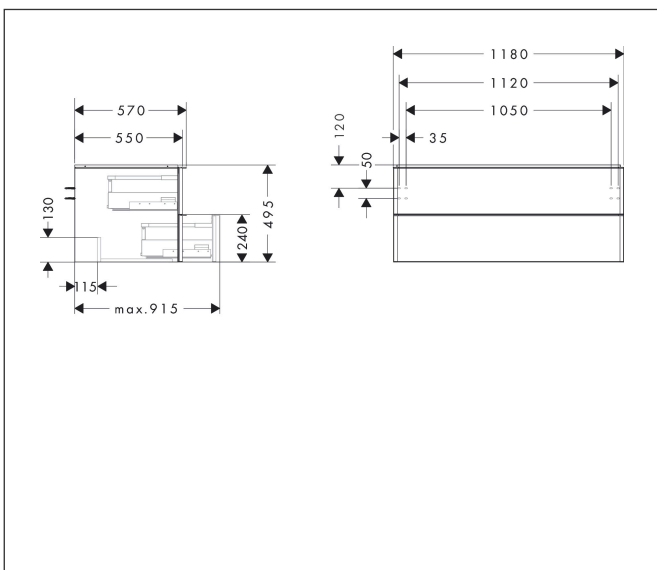

Varumärke	hansgrohe
Art. Namn	Xelu Q Kommod naturlig ek 1180/550 med 2 lådor för bänkskiva och tvättfat
Art. Nr.	54084700
RSK-nr.	8847320
Ytskikt	Yifinish möbel: Naturlig ek, Handtagsyta: Matt vit
Pos	1

Produktbild

Funktioner

- består av: underskåp för tvättbord, lådindelare basuppsättning
- material stomme: MDF
- ytmaterial stomme: termofolie
- material front: MDF
- ytmaterial front: termofolie
- MoistureProof: hållbart material anpassat för fuktiga miljöer
- med handtag
- öppningstyp: helt utdragbar
- material grepp: aluminium
- ytmaterial handtag: pulverbeläggning
- 2 lådor
- utan utskärning för vattenlås
- SoftClose, för mjuk och tyst stängning
- individuellt och flexibelt förvaringsutrymme tack vare invändig uppdelning
- 2 basuppsättningar med lådindelare igår
- skuggprofil förberedd för montering av handduksstång och hylla
- väggmonterad
- monteringsstillstånd: förmonterad
- med befästningsmaterial
- tvättfat och bänkskiva måste beställas separat

Ritning

Teknologi

Certifikat

Varumärke	hansgrohe
Art. Namn	Xelu Q Kommod naturlig ek 1180/550 med 2 lådor för bänkskiva och tvättfat
Art. Nr.	54084700
RSK-nr.	8847320
Ytskikt	Yifinish möbel: Naturlig ek, Handtagsyta: Matt vit
Pos	1

Reservdelsritning för byggnadsår: >06/23

Varumärke hansgrohe
 Art. Namn **Xelu Q** Kommod naturlig ek 1180/550 med 2 lådor för bänkskiva och tvättfat
 Art. Nr. 54084700
 RSK-nr. 8847320
 Ytskikt Yifinish möbel: Naturlig ek, Handtagsyta: Matt vit
 Pos 1