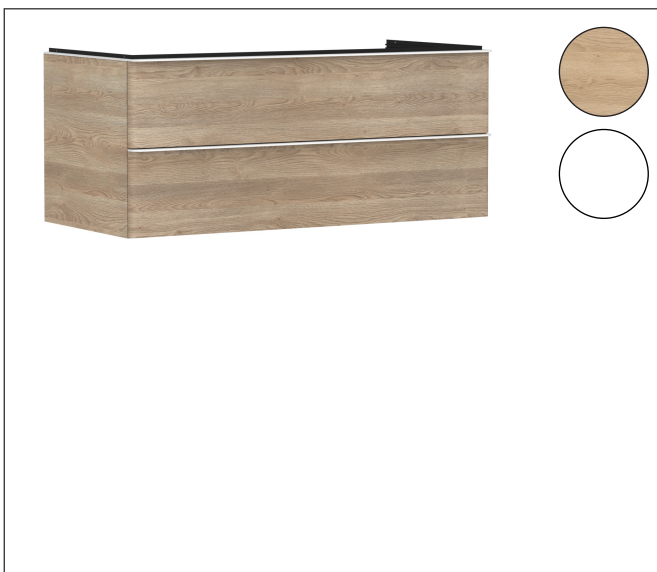

Varumärke	hansgrohe
Art. Namn	Xelu Q Kommod naturlig ek 1180/550 med 2 lådor för bänkskiva och tvättfat
Art. Nr.	54084700
RSK-nr.	8847320
Ytskikt	Yifinish möbel: Naturlig ek, Handtagsyta: Matt vit
Pos	1

Produktbild

Funktioner

- består av: underskåp för tvättbord, lådindelare basuppsättning
- material stomme: MDF
- ytmaterial stomme: termofolie
- material front: MDF
- ytmaterial front: termofolie
- MoistureProof: hållbart material anpassat för fuktiga miljöer
- med handtag
- öppningstyp: helt utdragbar
- material grepp: aluminium
- ytmaterial handtag: pulverbeläggning
- 2 lådor
- utan utskärning för vattenlås
- SoftClose, för mjuk och tyst stängning
- individuellt och flexibelt förvaringsutrymme tack vare invändig uppdelning
- 2 basuppsättningar med lådindelare igår
- skuggprofil förberedd för montering av handduksstång och hylla
- väggmonterad
- monteringsstillstånd: förmonterad
- med befästningsmaterial
- tvättfat och bänkskiva måste beställas separat

Ritning

Teknologi

Certifikat

Varumärke	hansgrohe
Art. Namn	Xelu Q Kommod naturlig ek 1180/550 med 2 lådor för bänkskiva och tvättfat
Art. Nr.	54084700
RSK-nr.	8847320
Ytskikt	Yifinish möbel: Naturlig ek, Handtagsyta: Matt vit
Pos	1

Reservdelsritning för byggnadsår: >06/23

Varumärke hansgrohe
 Art. Namn **Xelu Q** Kommod naturlig ek 1180/550 med 2 lådor för bänkskiva och tvättfat
 Art. Nr. 54084700
 RSK-nr. 8847320
 Ytskikt Yifinish möbel: Naturlig ek, Handtagsyta: Matt vit
 Pos 1