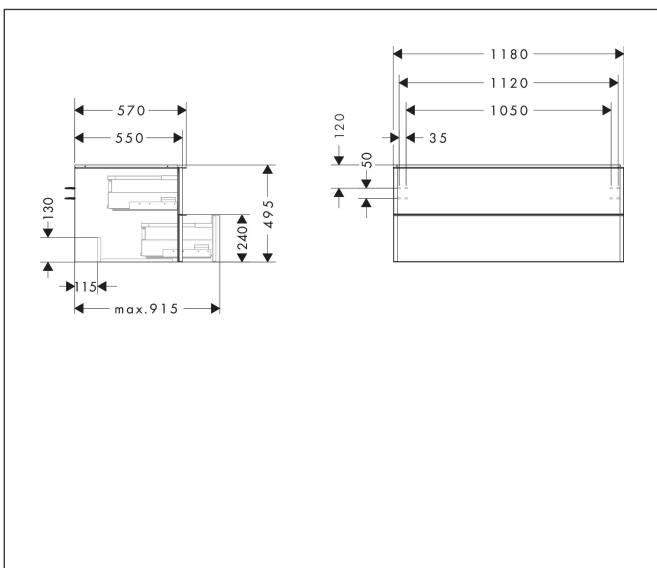

Varumärke	hansgrohe
Art. Namn	Xelu Q Kommod mörk valnöt 1180/550 med 2 lådor för bänkskiva och tvättfat
Art. Nr.	54085670
RSK-nr.	8847322
Ytskikt	Yifinish möbel: Mörk valnöt, Handtagsyta: Matt svart
Pos	1

Produktbild

Funktioner

- består av: underskåp för tvättbord, lådindelare basuppsättning
- material stomme: MDF
- ytmaterial stomme: termofolie
- material front: MDF
- ytmaterial front: termofolie
- MoistureProof: hållbart material anpassat för fuktiga miljöer
- med handtag
- öppningstyp: helt utdragbar
- material grepp: aluminium
- ytmaterial handtag: pulverbeläggning
- 2 lådor
- utan utskärning för vattenlås
- SoftClose, för mjuk och tyst stängning
- individuellt och flexibelt förvaringsutrymme tack vare invändig uppdelning
- 2 basuppsättningar med lådindelare igår
- skuggprofil förberedd för montering av handduksstång och hylla
- väggmonterad
- monteringsstillstånd: förmonterad
- med befästningsmaterial
- tvättfat och bänkskiva måste beställas separat

Ritning

Teknologi

Certifikat