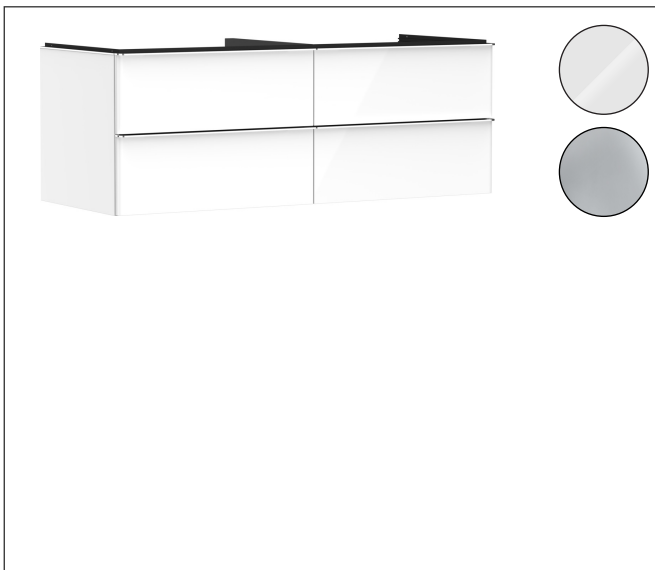

Varumärke	hansgrohe
Art. Namn	<b>Xelu Q</b> Kommod vit höglans 1360/550 med 4 lådor för bänkskiva och tvättfat
Art. Nr.	54086000
RSK-nr.	8847324
Ytsikt	Yifinish möbel: Vit höglans, Handtagsyta: Krom
Pos	1

## Produktbild

## Funktioner

- består av: underskåp för tvättbord, lådindelare basuppsättning
- material stomme: MDF
- ytmaterial stomme: termofolie
- material front: MDF
- ytmaterial front: termofolie
- MoistureProof: hållbart material anpassat för fuktiga miljöer
- med handtag
- öppningstyp: helt utdragbar
- material grepp: aluminium
- ytmaterial handtag: blankförkromad
- 4 lådor
- utan utskärning för vattenlås
- SoftClose, för mjuk och tyst stängning
- individuellt och flexibelt förvaringsutrymme tack vare invändig uppdelning
- 2 basuppsättningar med lådindelare igår
- skuggprofil förberedd för montering av handduksstång och hylla
- väggmonterad
- monteringsstillstånd: förmonterad
- med befästningsmaterial
- tvättfat och bänkskiva måste beställas separat