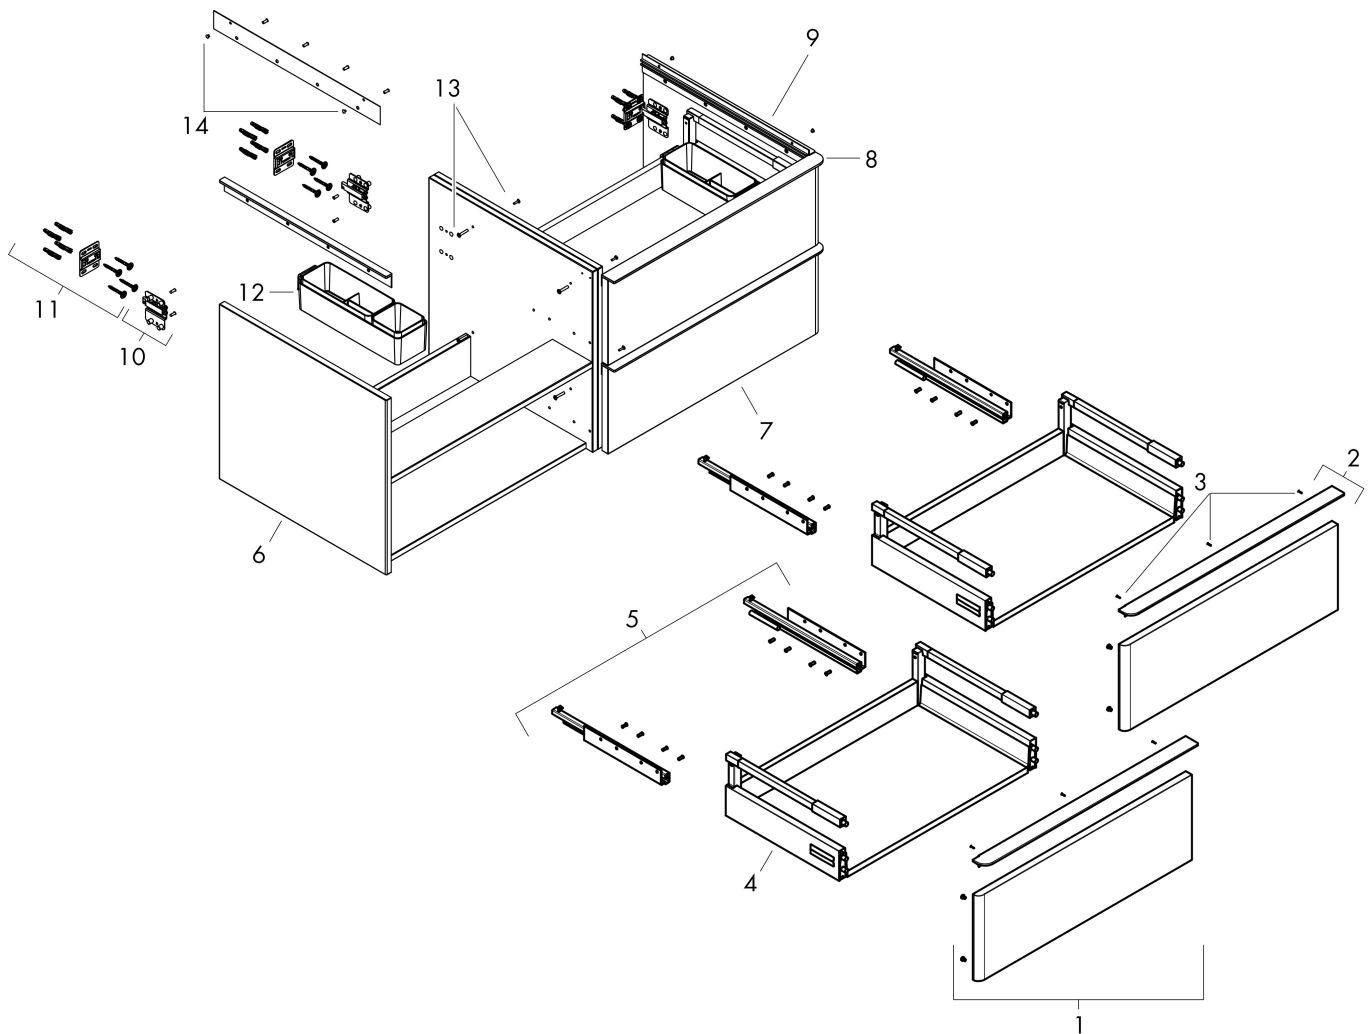

Varumärke hansgrohe
Art. Namn **Xelu Q** Kommod vit högglans 1360/550 med 4 lådor för bänkskiva och tvättfat
Art. Nr. 54086000
RSK-nr. 8847324
Ytskikt Yfinish möbel: Vit högglans, Handtagsyta: Krom
Pos 1

Reservdelssritning för byggnadsår: >06/23

Varumärke hansgrohe
Art. Namn **Xelu Q** Kommod vit höglans 1360/550 med 4 lådor för bänkskiva och tvättfat
Art. Nr. 54086000
RSK-nr. 8847324
Ytskikt Yfinish möbel: Vit höglans, Handtagsyta: Krom
Pos 1

Reservdelslista för byggnadsår: >06/23

Pos.	Beskrivning	Art.nr.
1	möbelfront	87387000
2	Grepp	87318000
3	Skruvset	87157000
4	lådan	87320000
5	lådskenor	87240000
6	möbelstomme	87379000
7	möbelfront	87391000
8	Grepp	87319000
9	möbelstomme	87383000
10	Fästset	87276000
11	Monteringsset	87275000
12	Box set	54224670
13	Monteringsset	87309000
14	Täcklock	87441670
a	Handduksstång	54143000
b	Hylla	54144000
c	null	54145000