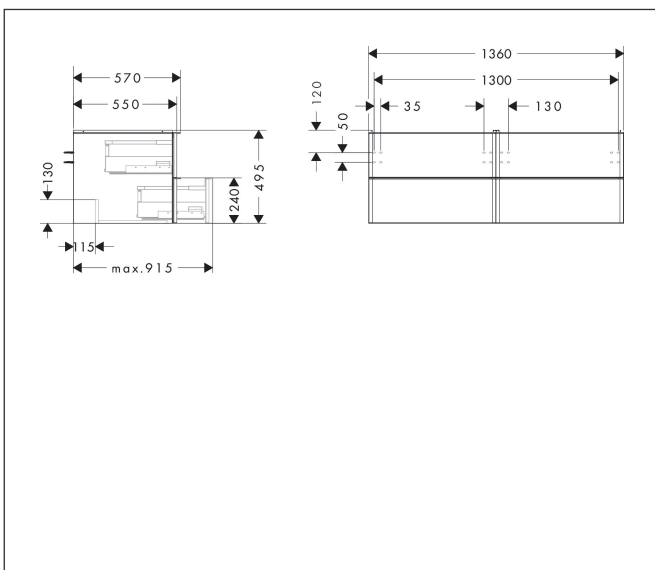

Varumärke	hansgrohe
Art. Namn	Xelu Q Kommod vit höglans 1360/550 med 4 lådor för bänkskiva och tvättfat
Art. Nr.	54086000
RSK-nr.	8847324
Ytsikt	Yifinish möbel: Vit höglans, Handtagsyta: Krom
Pos	1

Produktbild

Funktioner

- består av: underskåp för tvättbord, lådindelare basuppsättning
- material stomme: MDF
- ytmaterial stomme: termofolie
- material front: MDF
- ytmaterial front: termofolie
- MoistureProof: hållbart material anpassat för fuktiga miljöer
- med handtag
- öppningstyp: helt utdragbar
- material grepp: aluminium
- ytmaterial handtag: blankförkromad
- 4 lådor
- utan utskärning för vattenlås
- SoftClose, för mjuk och tyst stängning
- individuellt och flexibelt förvaringsutrymme tack vare invändig uppdelning
- 2 basuppsättningar med lådindelare igår
- skuggprofil förberedd för montering av handduksstång och hylla
- väggmonterad
- monteringsstillstånd: förmonterad
- med befästningsmaterial
- tvättfat och bänkskiva måste beställas separat

Ritning

Teknologi

Certifikat