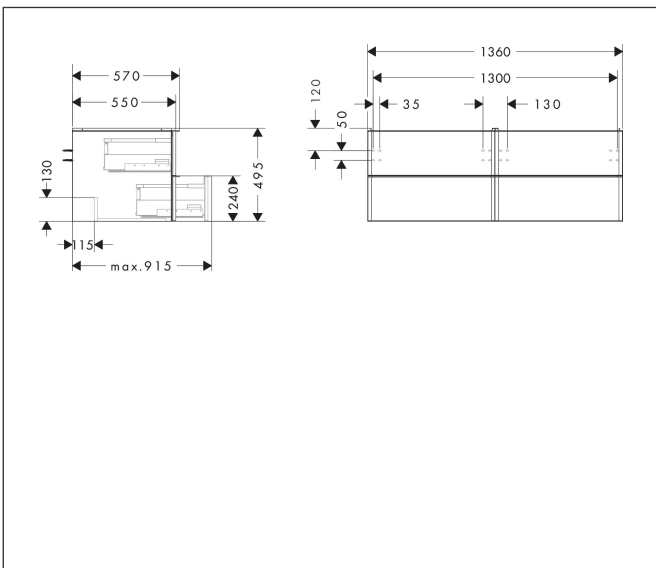

Varumärke	hansgrohe
Art. Namn	Xelu Q Kommod matt diamantgrå 1360/550 med 4 lådor för bänkskiva och tvättfat
Art. Nr.	54087670
RSK-nr.	8847328
Ytskikt	Yifinish möbel: Matt diamantgrå, Handtagsyta: Matt svart
Pos	1

Produktbild

Funktioner

- består av: underskåp för tvättbord, lådindelare basuppsättning
- material stomme: MDF
- ytmaterial stomme: termofolie
- material front: MDF
- ytmaterial front: termofolie
- SmoothSurface: slät och jämn för en fantastisk känsla
- AntiFingerprint: motverkar fingeravtryck
- MoistureProof: hållbart material anpassat för fuktiga miljöer
- med handtag
- öppningstyp: helt utdragbar
- material grepp: aluminium
- ytmaterial handtag: pulverbeläggning
- 4 lådor
- utan utskärning för vattenlås
- SoftClose, för mjuk och tyst stängning
- individuellt och flexibelt förvaringsutrymme tack vare invändig uppdelning
- 2 basuppsättningar med lådindelare igår
- skuggprofil förberedd för montering av handduksstång och hylla
- väggmonterad
- monteringsstillstånd: förmonterad
- med befästningsmaterial
- tvättfat och bänkskiva måste beställas separat

Ritning

Teknologi

Certifikat