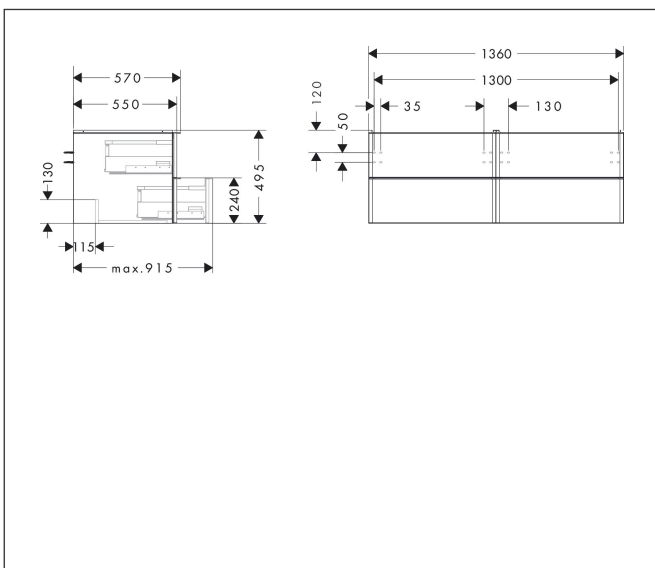

Varumärke	hansgrohe
Art. Namn	Xelu Q Kommod mörk valnöt 1360/550 med 4 lådor för bänkskiva och tvättfat
Art. Nr.	54089670
RSK-nr.	8847334
Ytskikt	Yifinish möbel: Mörk valnöt, Handtagsyta: Matt svart
Pos	1

Produktbild

Funktioner

- består av: underskåp för tvättbord, lådindelare basuppsättning
- material stomme: MDF
- ytmaterial stomme: termofolie
- material front: MDF
- ytmaterial front: termofolie
- MoistureProof: hållbart material anpassat för fuktiga miljöer
- med handtag
- öppningstyp: helt utdragbar
- material grepp: aluminium
- ytmaterial handtag: pulverbeläggning
- 4 lådor
- utan utskärning för vattenlås
- SoftClose, för mjuk och tyst stängning
- individuellt och flexibelt förvaringsutrymme tack vare invändig uppdelning
- 2 basuppsättningar med lådindelare igår
- skuggprofil förberedd för montering av handduksstång och hylla
- väggmonterad
- monteringsstillstånd: förmonterad
- med befästningsmaterial
- tvättfat och bänkskiva måste beställas separat

Ritning

Teknologi

Certifikat