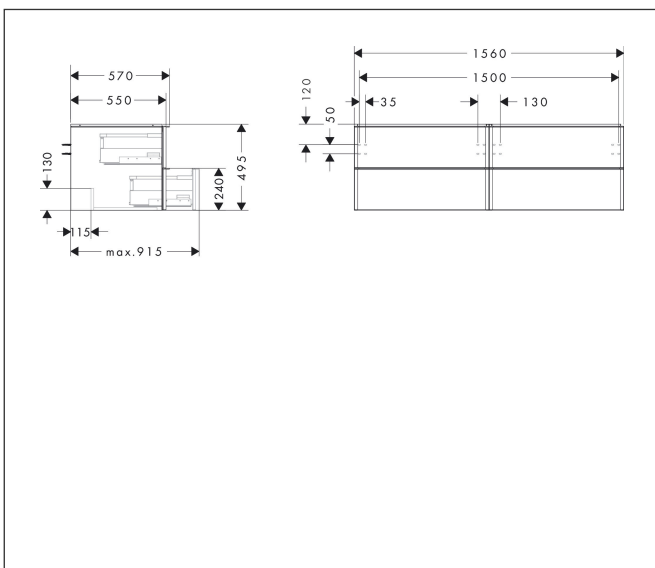

Varumärke	hansgrohe
Art. Namn	Xelu Q Kommod vit högglans 1560/550 med 4 lådor för bänkskiva och tvättfat
Art. Nr.	54090000
RSK-nr.	8847336
Ytskikt	Yifinish möbel: Vit högglans, Handtagsyta: Krom
Pos	1

Produktbild

Funktioner

- består av: underskåp för tvättbord, lådindelare basuppsättning
- material stomme: MDF
- ytmaterial stomme: termofolie
- material front: MDF
- ytmaterial front: termofolie
- MoistureProof: hållbart material anpassat för fuktiga miljöer
- med handtag
- öppningstyp: helt utdragbar
- material grepp: aluminium
- ytmaterial handtag: blankförkromad
- 4 lådor
- utan utskärning för vattenlås
- SoftClose, för mjuk och tyst stängning
- individuellt och flexibelt förvaringsutrymme tack vare invändig uppdelning
- 2 basuppsättningar med lådindelare igår
- skuggprofil förberedd för montering av handduksstång och hylla
- väggmonterad
- monteringsstillstånd: förmonterad
- med befästningsmaterial
- tvättfat och bänkskiva måste beställas separat

Ritning

Teknologi

Certifikat