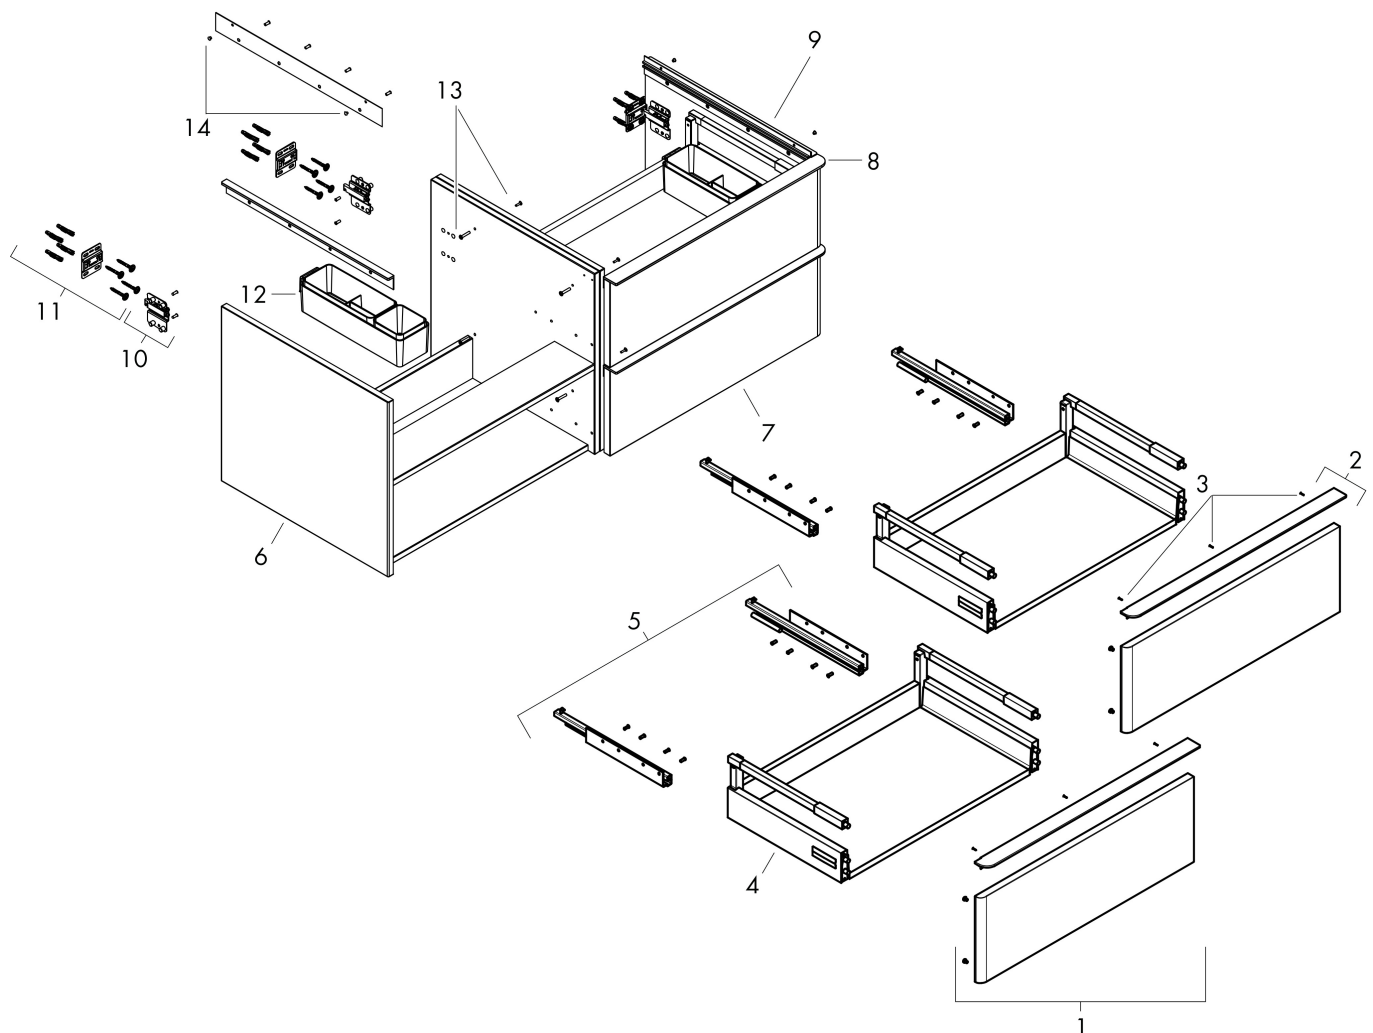

Varumärke	hansgrohe
Art. Namn	Xelu Q Kommod vit högglans 1560/550 med 4 lådor för bänkskiva och tvättfat
Art. Nr.	54090000
RSK-nr.	8847336
Ytskikt	Ytfinish möbel: Vit högglans, Handtagsyta: Krom
Pos	1

Reservdelssritning för byggnadsår: >06/23