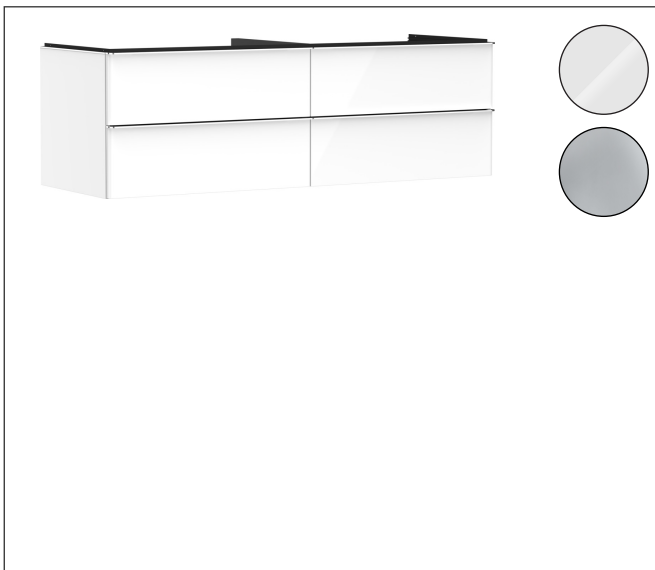

Varumärke	hansgrohe
Art. Namn	Xelu Q Kommod vit högglans 1560/550 med 4 lådor för bänkskiva och tvättfat
Art. Nr.	54090000
RSK-nr.	8847336
Ytskikt	Yifinish möbel: Vit högglans, Handtagsyta: Krom
Pos	1

Produktbild

Funktioner

- består av: underskåp för tvättbord, lådindelare basuppsättning
- material stomme: MDF
- ytmaterial stomme: termofolie
- material front: MDF
- ytmaterial front: termofolie
- MoistureProof: hållbart material anpassat för fuktiga miljöer
- med handtag
- öppningstyp: helt utdragbar
- material grepp: aluminium
- ytmaterial handtag: blankförkromad
- 4 lådor
- utan utskärning för vattenlås
- SoftClose, för mjuk och tyst stängning
- individuellt och flexibelt förvaringsutrymme tack vare invändig uppdelning
- 2 basuppsättningar med lådindelare igår
- skuggprofil förberedd för montering av handduksstång och hylla
- väggmonterad
- monteringsstillstånd: förmonterad
- med befästningsmaterial
- tvättfat och bänkskiva måste beställas separat

Ritning

Teknologi

Certifikat

Varumärke	hansgrohe
Art. Namn	Xelu Q Kommod vit högglans 1560/550 med 4 lådor för bänkskiva och tvättfat
Art. Nr.	54090000
RSK-nr.	8847336
Ytskikt	Ytfinish möbel: Vit högglans, Handtagsyta: Krom
Pos	1

Reservdelssritning för byggnadsår: >06/23

Varumärke hansgrohe
 Art. Namn **Xelu Q** Kommod vit högglans 1560/550 med 4 lådor för bänkskiva och tvättfat
 Art. Nr. 54090000
 RSK-nr. 8847336
 Ytskikt Yifinish möbel: Vit högglans, Handtagsyta: Krom
 Pos 1