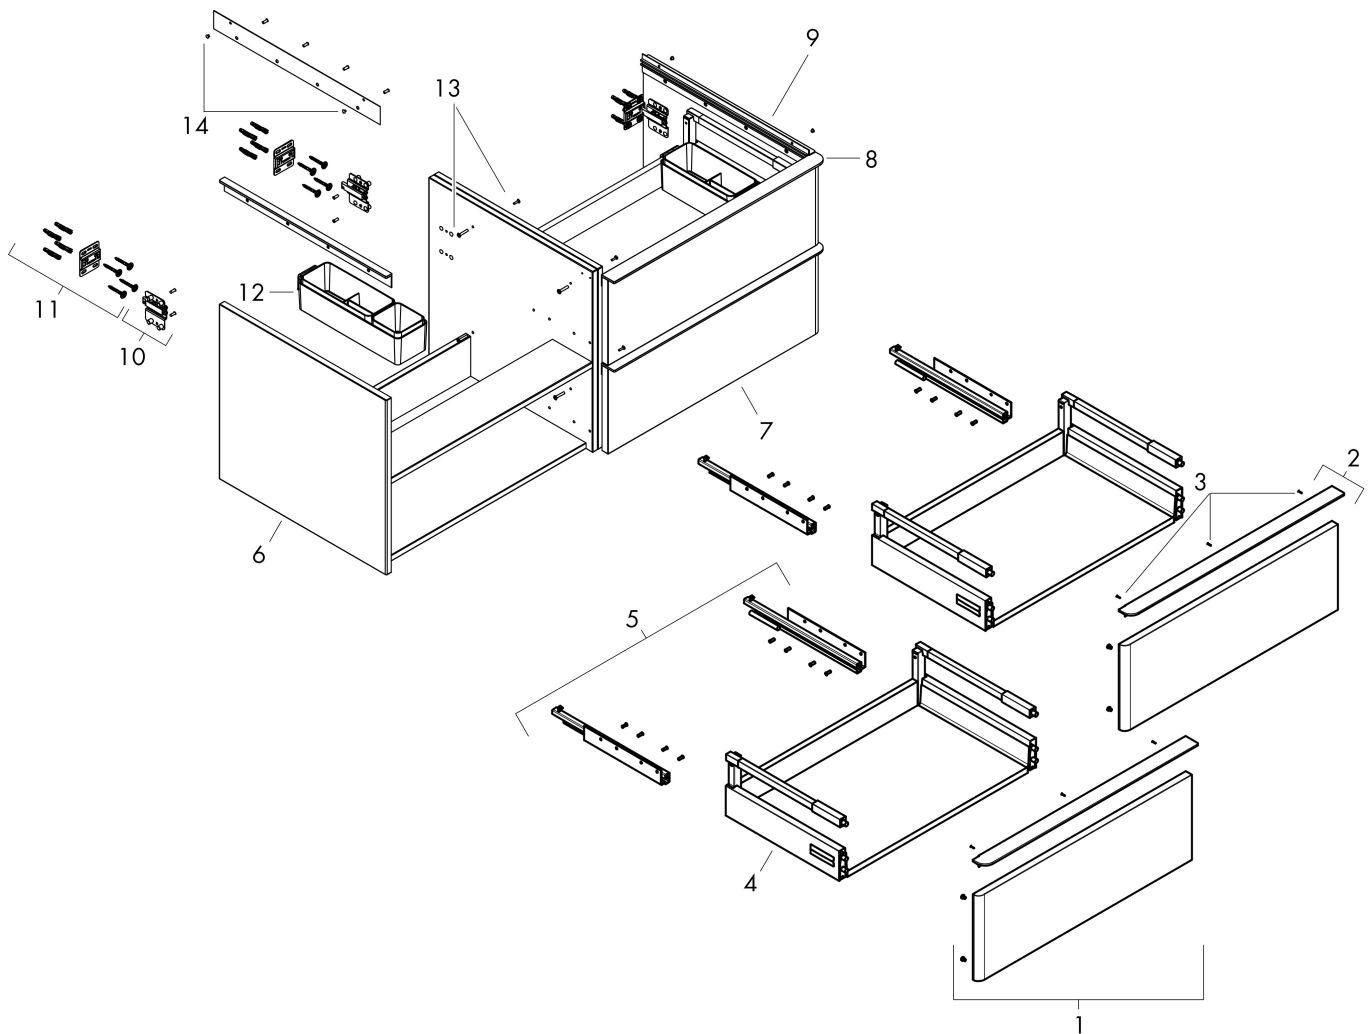

Varumärke hansgrohe
Art. Namn **Xelu Q** Kommod vit högglans 1560/550 med 4 lådor för bänkskiva och tvättfat
Art. Nr. 54090670
RSK-nr. 8847337
Ytskikt Yfinish möbel: Vit högglans, Handtagsyta: Matt svart
Pos 1

Reservdelssritning för byggnadsår: >06/23

Varumärke hansgrohe
Art. Namn **Xelu Q** Kommod vit högglans 1560/550 med 4 lådor för bänkskiva och tvättfat
Art. Nr. 54090670
RSK-nr. 8847337
Ytskikt Yfinish möbel: Vit högglans, Handtagsyta: Matt svart
Pos 1

Reservdelslista för byggnadsår: >06/23

Pos.	Beskrivning	Art.nr.
1	möbelfront	87411000
2	Grepp	87345670
3	Skruvset	87157000
4	lådan	87241000
5	lådskenor	87240000
6	möbelstomme	87403000
7	möbelfront	87415000
8	Grepp	87346670
9	möbelstomme	87407000
10	Fästset	87276000
11	Monteringsset	87275000
12	Box set	54224670
13	Monteringsset	87309000
14	Täcklock	87441670
a	Handduksstång	54143670
b	Hylla	54144670
c	null	54145670