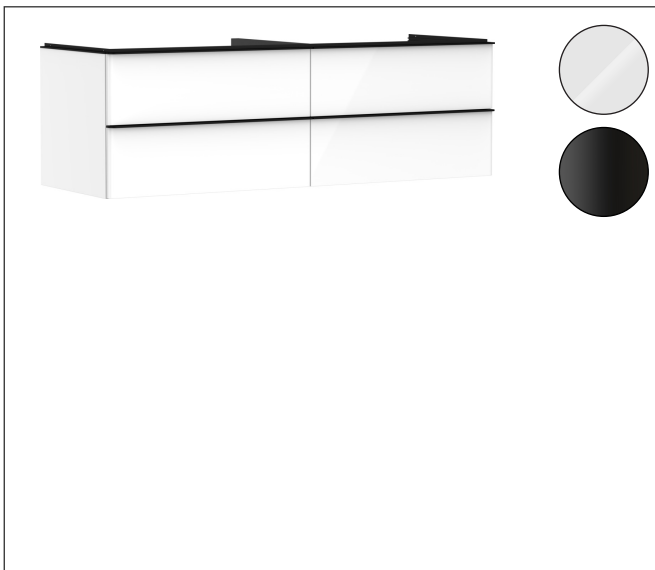

Varumärke	hansgrohe
Art. Namn	<b>Xelu Q</b> Kommod vit högglans 1560/550 med 4 lådor för bänkskiva och tvättfat
Art. Nr.	54090670
RSK-nr.	8847337
Ytskikt	Yifinish möbel: Vit högglans, Handtagsyta: Matt svart
Pos	1

## Produktbild

## Funktioner

- består av: underskåp för tvättbord, lådindelare basuppsättning
- material stomme: MDF
- ytmaterial stomme: termofolie
- material front: MDF
- ytmaterial front: termofolie
- MoistureProof: hållbart material anpassat för fuktiga miljöer
- med handtag
- öppningstyp: helt utdragbar
- material grepp: aluminium
- ytmaterial handtag: pulverbeläggning
- 4 lådor
- utan utskärning för vattenlås
- SoftClose, för mjuk och tyst stängning
- individuellt och flexibelt förvaringsutrymme tack vare invändig uppdelning
- 2 basuppsättningar med lådindelare igår
- skuggprofil förberedd för montering av handduksstång och hylla
- väggmonterad
- monteringsstillstånd: förmonterad
- med befästningsmaterial
- tvättfat och bänkskiva måste beställas separat