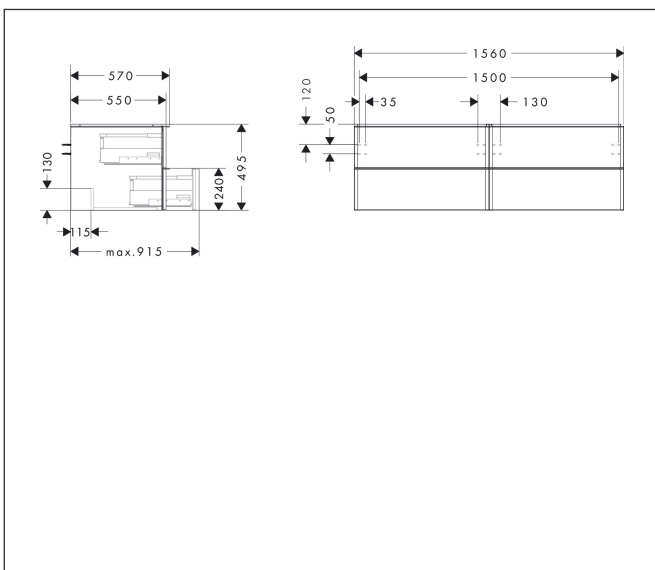

Varumärke	hansgrohe
Art. Namn	Xelu Q Kommod vit högglans 1560/550 med 4 lådor för bänkskiva och tvättfat
Art. Nr.	54090670
RSK-nr.	8847337
Ytskikt	Yifinish möbel: Vit högglans, Handtagsyta: Matt svart
Pos	1

Produktbild

Funktioner

- består av: underskåp för tvättbord, lådindelare basuppsättning
- material stomme: MDF
- ytmaterial stomme: termofolie
- material front: MDF
- ytmaterial front: termofolie
- MoistureProof: hållbart material anpassat för fuktiga miljöer
- med handtag
- öppningstyp: helt utdragbar
- material grepp: aluminium
- ytmaterial handtag: pulverbeläggning
- 4 lådor
- utan utskärning för vattenlås
- SoftClose, för mjuk och tyst stängning
- individuellt och flexibelt förvaringsutrymme tack vare invändig uppdelning
- 2 basuppsättningar med lådindelare igår
- skuggprofil förberedd för montering av handduksstång och hylla
- väggmonterad
- monteringsstillstånd: förmonterad
- med befästningsmaterial
- tvättfat och bänkskiva måste beställas separat

Ritning

Teknologi

Certifikat