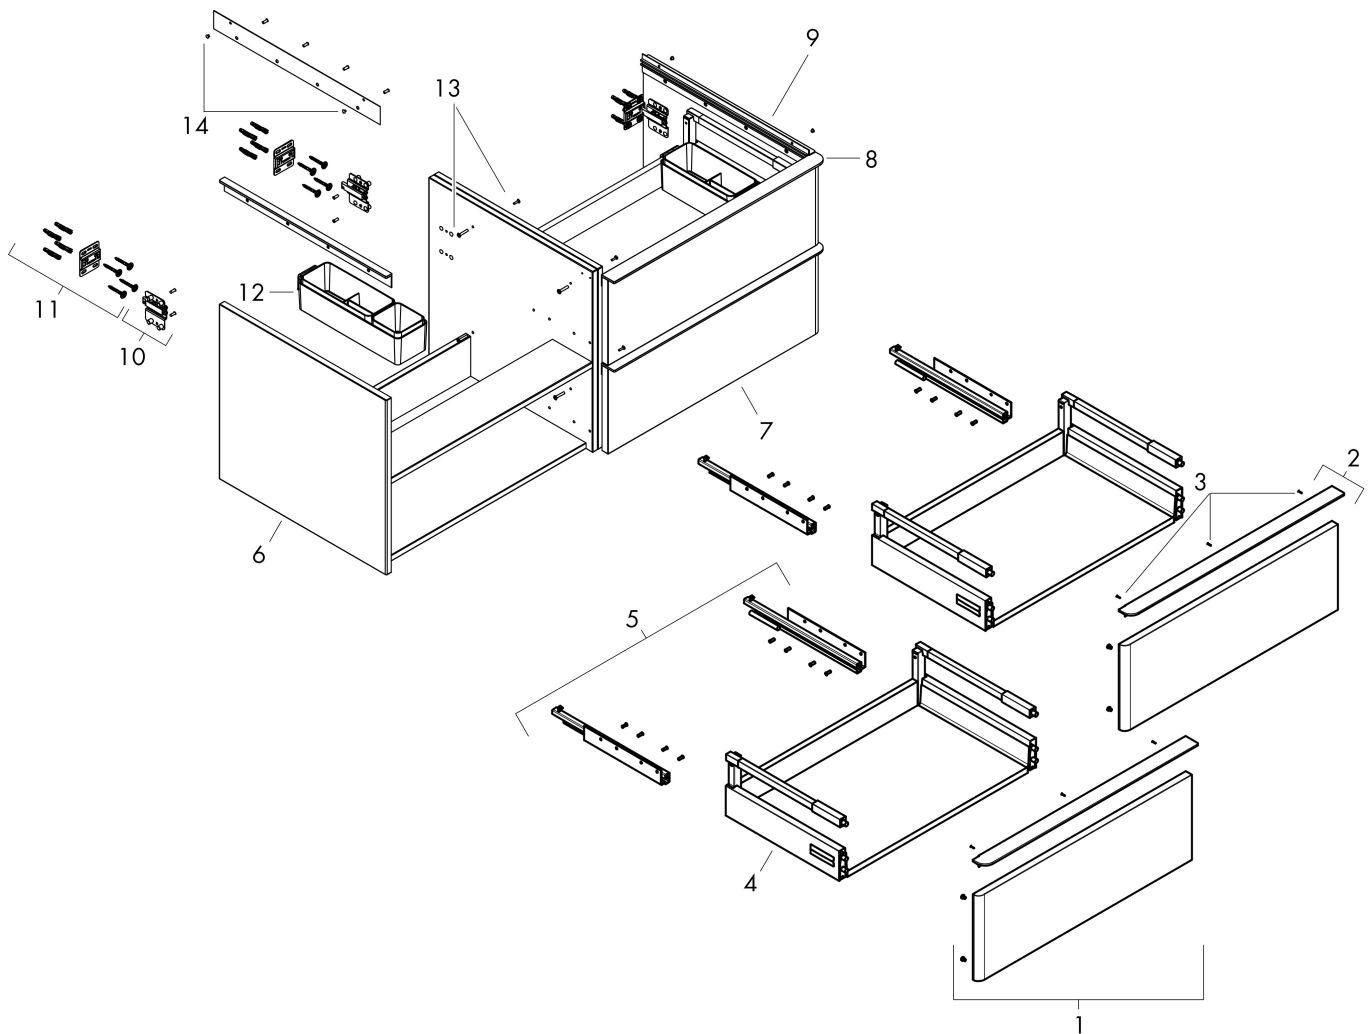

Varumärke	hansgrohe
Art. Namn	Xelu Q Kommod matt diamantgrå 1560/550 med 4 lådor för bänkskiva och tvärfat
Art. Nr.	54091000
RSK-nr.	8847339
Ytskikt	Yifinish möbel: Matt diamantgrå, Handtagsyta: Krom
Pos	1

Reservdelssritning för byggnadsår: >06/23