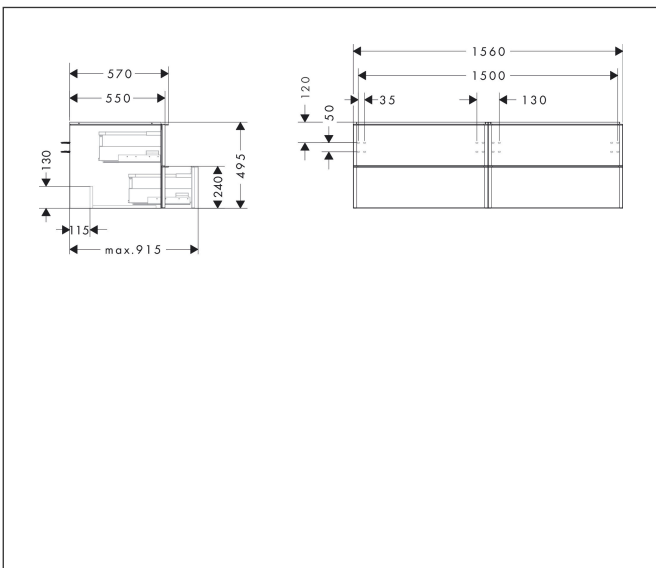

Varumärke	hansgrohe
Art. Namn	Xelu Q Kommod matt diamantgrå 1560/550 med 4 lådor för bänkskiva och tvättfat
Art. Nr.	54091000
RSK-nr.	8847339
Ytskikt	Yifinish möbel: Matt diamantgrå, Handtagsyta: Krom
Pos	1

Produktbild

Funktioner

- består av: underskåp för tvättbord, lådindelare basuppsättning
- material stomme: MDF
- ytmaterial stomme: termofolie
- material front: MDF
- ytmaterial front: termofolie
- SmoothSurface: slät och jämn för en fantastisk känsla
- AntiFingerprint: motverkar fingeravtryck
- MoistureProof: hållbart material anpassat för fuktiga miljöer
- med handtag
- öppningstyp: helt utdragbar
- material grepp: aluminium
- ytmaterial handtag: blankförokromad
- 4 lådor
- utan utskärning för vattenlås
- SoftClose, för mjuk och tyst stängning
- individuellt och flexibelt förvaringsutrymme tack vare invändig uppdelning
- 2 basuppsättningar med lådindelare igår
- skuggprofil förberedd för montering av handduksstång och hylla
- väggmonterad
- monteringsstillstånd: förmonterad
- med befästningsmaterial
- tvättfat och bänkskiva måste beställas separat

Ritning

Teknologi

Certifikat