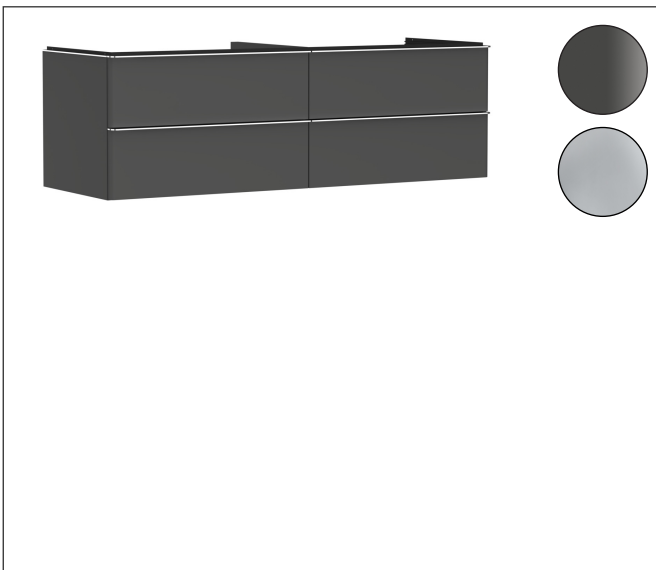

Varumärke	hansgrohe
Art. Namn	Xelu Q Kommod matt diamantgrå 1560/550 med 4 lådor för bänkskiva och tvättfat
Art. Nr.	54091000
RSK-nr.	8847339
Ytskikt	Yifinish möbel: Matt diamantgrå, Handtagsyta: Krom
Pos	1

Produktbild

Funktioner

- består av: underskåp för tvättbord, lådindelare basuppsättning
- material stomme: MDF
- ytmaterial stomme: termofolie
- material front: MDF
- ytmaterial front: termofolie
- SmoothSurface: slät och jämn för en fantastisk känsla
- AntiFingerprint: motverkar fingeravtryck
- MoistureProof: hållbart material anpassat för fuktiga miljöer
- med handtag
- öppningstyp: helt utdragbar
- material grepp: aluminium
- ytmaterial handtag: blankförokromad
- 4 lådor
- utan utskärning för vattenlås
- SoftClose, för mjuk och tyst stängning
- individuellt och flexibelt förvaringsutrymme tack vare invändig uppdelning
- 2 basuppsättningar med lådindelare igår
- skuggprofil förberedd för montering av handduksstång och hylla
- väggmonterad
- monteringsstillstånd: förmonterad
- med befästningsmaterial
- tvättfat och bänkskiva måste beställas separat

Ritning

Teknologi

Certifikat

Varumärke	hansgrohe
Art. Namn	Xelu Q Kommod matt diamantgrå 1560/550 med 4 lådor för bänkskiva och tvärfat
Art. Nr.	54091000
RSK-nr.	8847339
Ytskikt	Yifinish möbel: Matt diamantgrå, Handtagsyta: Krom
Pos	1

Reservdelssritning för byggnadsår: >06/23

Varumärke hansgrohe
 Art. Namn **Xelu Q** Kommod matt diamantgrå 1560/550 med 4 lådor för bänkskiva och tvättfat
 Art. Nr. 54091000
 RSK-nr. 8847339
 Ytskikt Yifinish möbel: Matt diamantgrå, Handtagsyta: Krom
 Pos 1