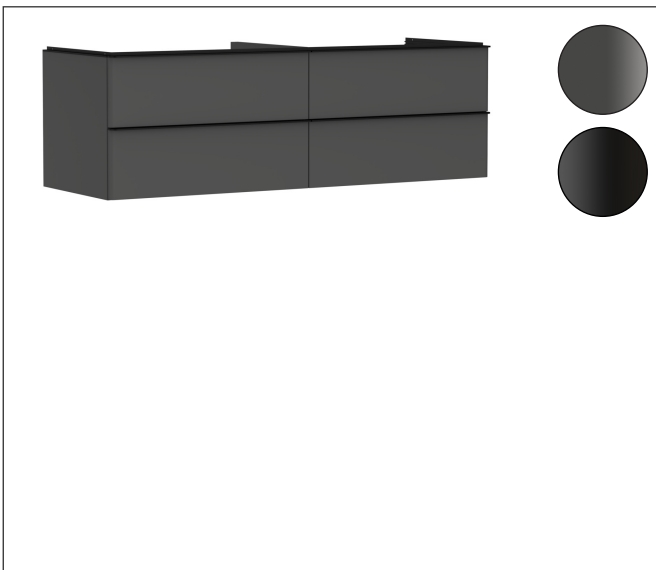

|           |  |
|-----------|--|
| Varumärke | hansgrohe  |
| Art. Namn | <b>Xelu Q</b> Kommod matt diamantgrå 1560/550 med 4 lådor för bänkskiva och tvättfat |
| Art. Nr.  | 54091670   |
| RSK-nr.   | 8847340  |
| Ytskikt   | Yifinish möbel: Matt diamantgrå, Handtagsyta: Matt svart                             |
| Pos       | 1  |

## Produktbild

## Funktioner

- består av: underskåp för tvättbord, lådindelare basuppsättning
- material stomme: MDF
- ytmaterial stomme: termofolie
- material front: MDF
- ytmaterial front: termofolie
- SmoothSurface: slät och jämn för en fantastisk känsla
- AntiFingerprint: motverkar fingeravtryck
- MoistureProof: hållbart material anpassat för fuktiga miljöer
- med handtag
- öppningstyp: helt utdragbar
- material grepp: aluminium
- ytmaterial handtag: pulverbeläggning
- 4 lådor
- utan utskärning för vattenlås
- SoftClose, för mjuk och tyst stängning
- individuellt och flexibelt förvaringsutrymme tack vare invändig uppdelning
- 2 basuppsättningar med lådindelare igår
- skuggprofil förberedd för montering av handduksstång och hylla
- väggmonterad
- monteringsstillstånd: förmonterad
- med befästningsmaterial
- tvättfat och bänkskiva måste beställas separat