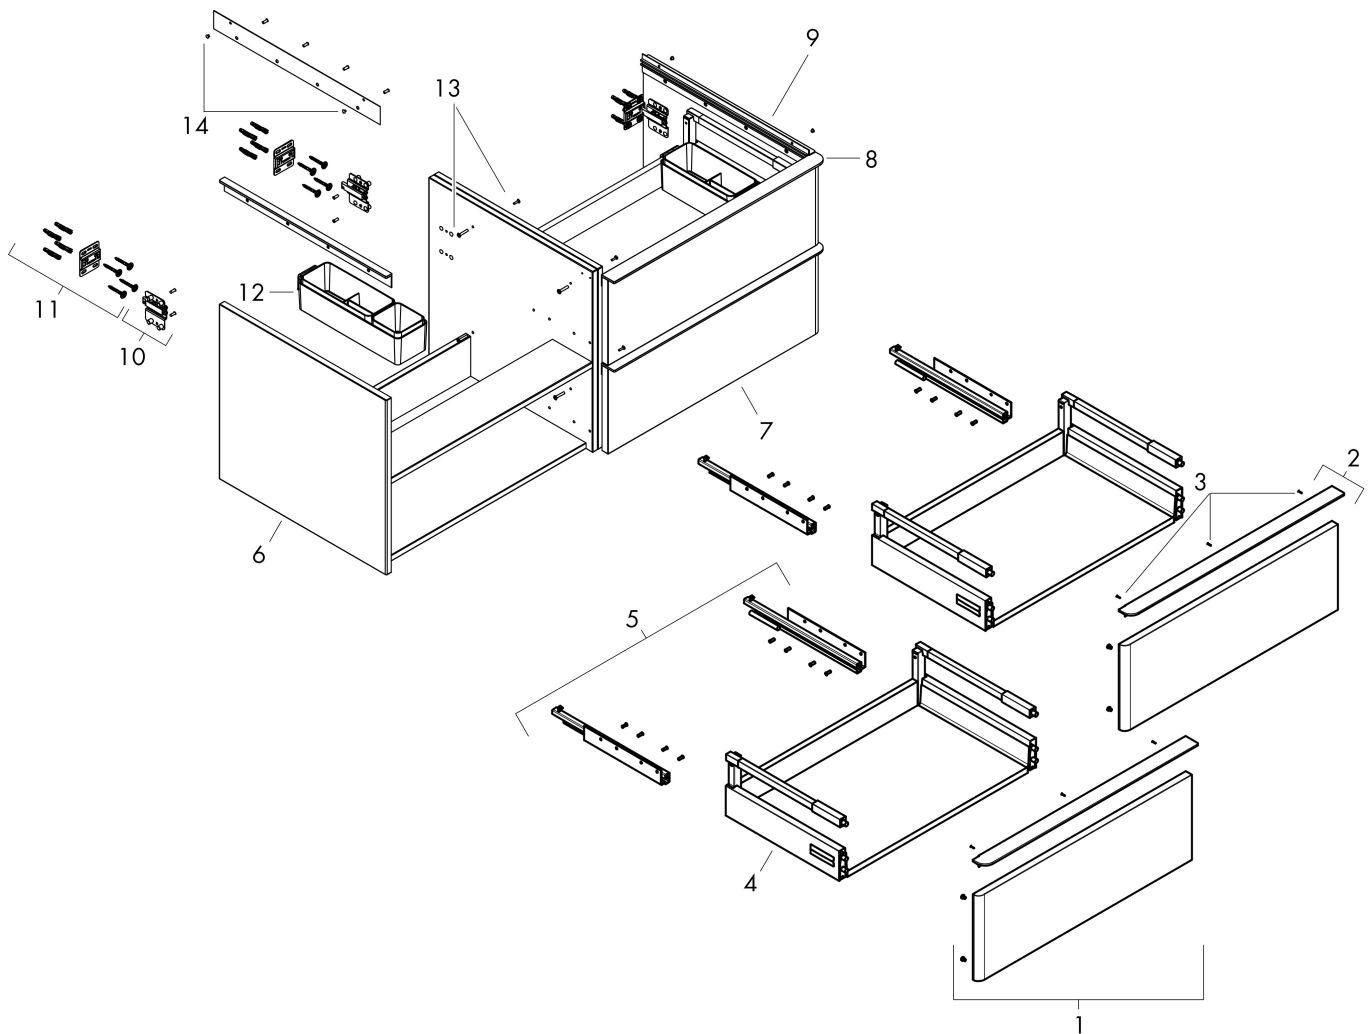

Varumärke	hansgrohe
Art. Namn	Xelu Q Kommod matt diamantgrå 1560/550 med 4 lådor för bänkskiva och tvättfat
Art. Nr.	54091670
RSK-nr.	8847340
Ytskikt	Ytfinish möbel: Matt diamantgrå, Handtagsyta: Matt svart
Pos	1

Reservdelssritning för byggnadsår: >06/23