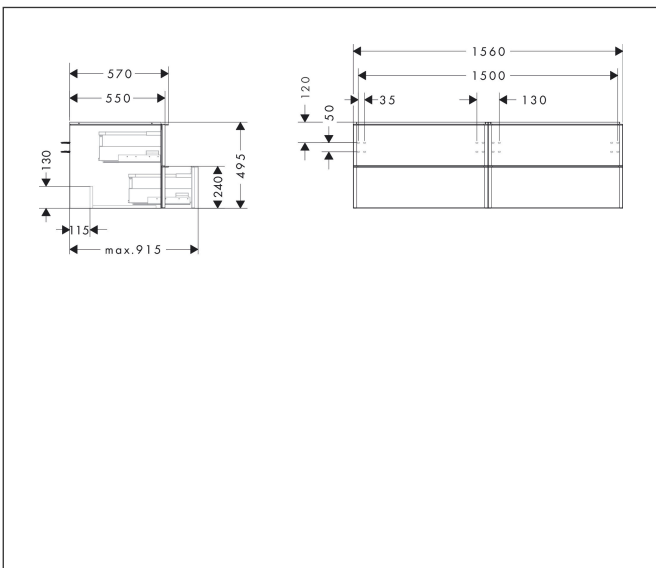

Varumärke	hansgrohe
Art. Namn	Xelu Q Kommod matt diamantgrå 1560/550 med 4 lådor för bänkskiva och tvättfat
Art. Nr.	54091670
RSK-nr.	8847340
Ytskikt	Yifinish möbel: Matt diamantgrå, Handtagsyta: Matt svart
Pos	1

Produktbild

Funktioner

- består av: underskåp för tvättbord, lådindelare basuppsättning
- material stomme: MDF
- ytmaterial stomme: termofolie
- material front: MDF
- ytmaterial front: termofolie
- SmoothSurface: slät och jämn för en fantastisk känsla
- AntiFingerprint: motverkar fingeravtryck
- MoistureProof: hållbart material anpassat för fuktiga miljöer
- med handtag
- öppningstyp: helt utdragbar
- material grepp: aluminium
- ytmaterial handtag: pulverbeläggning
- 4 lådor
- utan utskärning för vattenlås
- SoftClose, för mjuk och tyst stängning
- individuellt och flexibelt förvaringsutrymme tack vare invändig uppdelning
- 2 basuppsättningar med lådindelare igår
- skuggprofil förberedd för montering av handduksstång och hylla
- väggmonterad
- monteringsstillstånd: förmonterad
- med befästningsmaterial
- tvättfat och bänkskiva måste beställas separat

Ritning

Teknologi

Certifikat