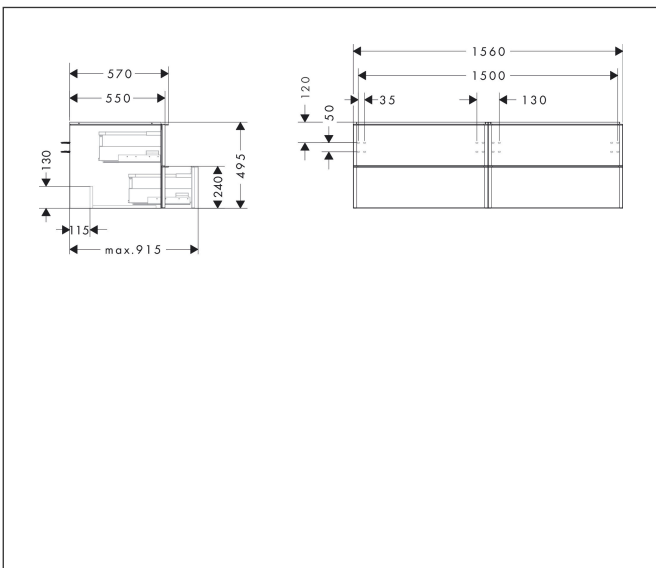

Varumärke	hansgrohe
Art. Namn	Xelu Q Kommod matt diamantgrå 1560/550 med 4 lådor för bänkskiva och tvättfat
Art. Nr.	54091700
RSK-nr.	8847341
Ytskikt	Yifinish möbel: Matt diamantgrå, Handtagsyta: Matt vit
Pos	1

Produktbild

Funktioner

- består av: underskåp för tvättbord, lådindelare basuppsättning
- material stomme: MDF
- ytmaterial stomme: termofolie
- material front: MDF
- ytmaterial front: termofolie
- SmoothSurface: slät och jämn för en fantastisk känsla
- AntiFingerprint: motverkar fingeravtryck
- MoistureProof: hållbart material anpassat för fuktiga miljöer
- med handtag
- öppningstyp: helt utdragbar
- material grepp: aluminium
- ytmaterial handtag: pulverbeläggning
- 4 lådor
- utan utskärning för vattenlås
- SoftClose, för mjuk och tyst stängning
- individuellt och flexibelt förvaringsutrymme tack vare invändig uppdelning
- 2 basuppsättningar med lådindelare igår
- skuggprofil förberedd för montering av handduksstång och hylla
- väggmonterad
- monteringsstillstånd: förmonterad
- med befästningsmaterial
- tvättfat och bänkskiva måste beställas separat

Ritning

Teknologi

Certifikat

Varumärke	hansgrohe
Art. Namn	Xelu Q Kommod matt diamantgrå 1560/550 med 4 lådor för bänkskiva och tvättfat
Art. Nr.	54091700
RSK-nr.	8847341
Ytskikt	Ytfinish möbel: Matt diamantgrå, Handtagsyta: Matt vit
Pos	1

Reservdelssritning för byggnadsår: >06/23

Varumärke hansgrohe
 Art. Namn **Xelu Q** Kommod matt diamantgrå 1560/550 med 4 lådor för bänkskiva och tvättfat
 Art. Nr. 54091700
 RSK-nr. 8847341
 Ytskikt Yfinish möbel: Matt diamantgrå, Handtagsyta: Matt vit
 Pos 1