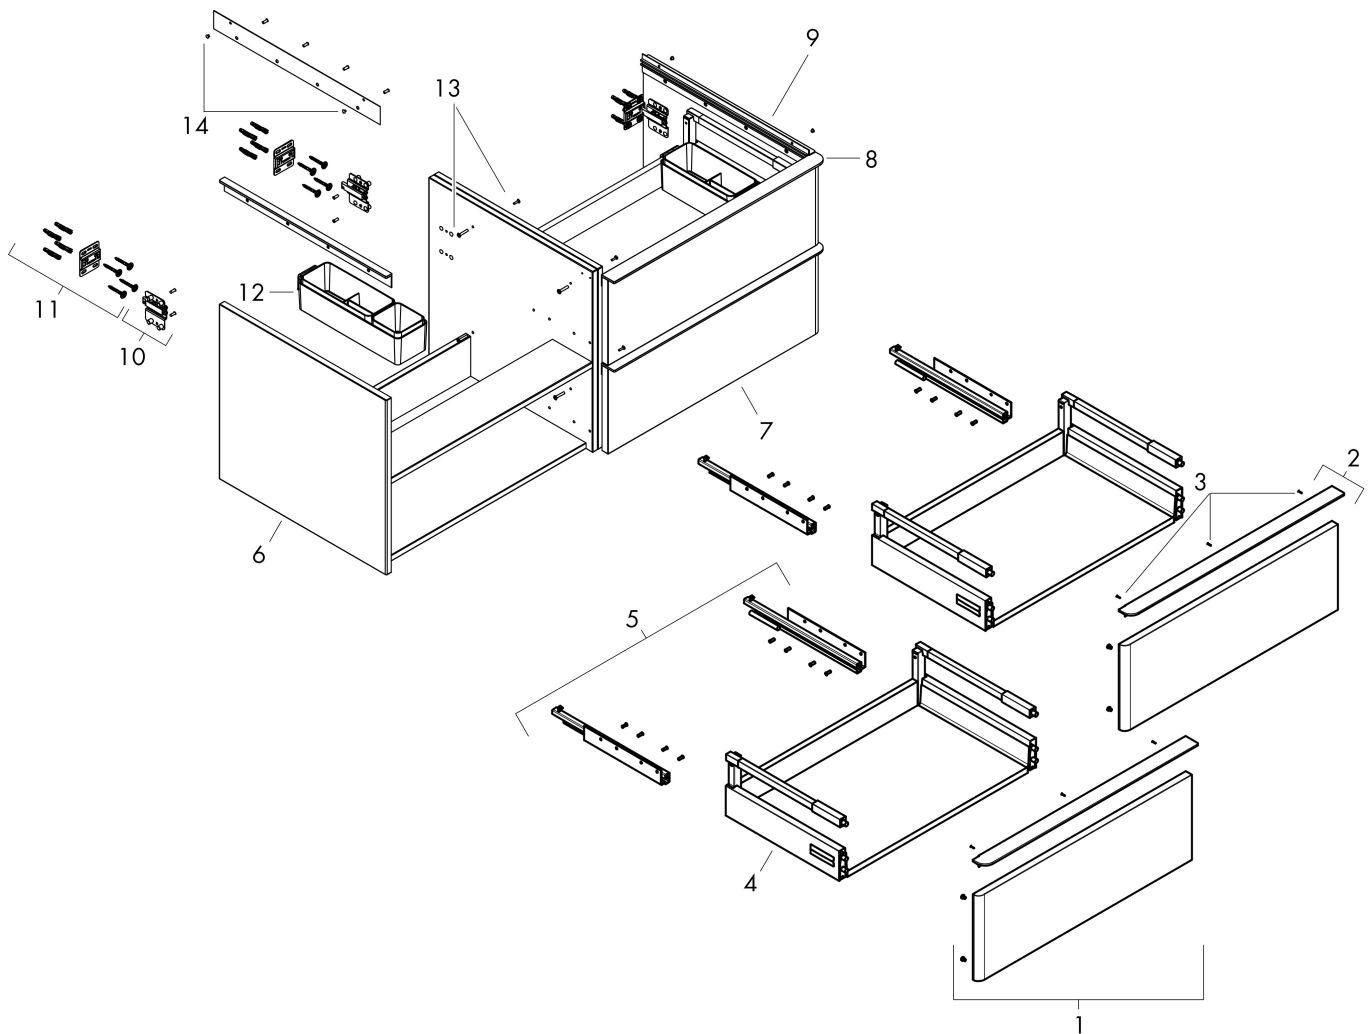

Varumärke	hansgrohe
Art. Namn	Xelu Q Kommod matt diamantgrå 1560/550 med 4 lådor för bänkskiva och tvättfat
Art. Nr.	54091700
RSK-nr.	8847341
Ytskikt	Ytfinish möbel: Matt diamantgrå, Handtagsyta: Matt vit
Pos	1

Reservdelssritning för byggnadsår: >06/23