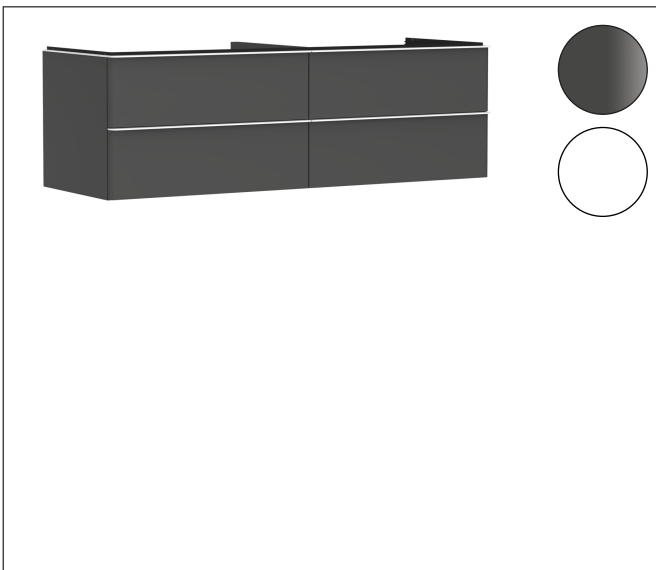

Varumärke	hansgrohe
Art. Namn	Xelu Q Kommod matt diamantgrå 1560/550 med 4 lådor för bänkskiva och tvättfat
Art. Nr.	54091700
RSK-nr.	8847341
Ytskikt	Yifinish möbel: Matt diamantgrå, Handtagsyta: Matt vit
Pos	1

Produktbild

Funktioner

- består av: underskåp för tvättbord, lådindelare basuppsättning
- material stomme: MDF
- ytmaterial stomme: termofolie
- material front: MDF
- ytmaterial front: termofolie
- SmoothSurface: slät och jämn för en fantastisk känsla
- AntiFingerprint: motverkar fingeravtryck
- MoistureProof: hållbart material anpassat för fuktiga miljöer
- med handtag
- öppningstyp: helt utdragbar
- material grepp: aluminium
- ytmaterial handtag: pulverbeläggning
- 4 lådor
- utan utskärning för vattenlås
- SoftClose, för mjuk och tyst stängning
- individuellt och flexibelt förvaringsutrymme tack vare invändig uppdelning
- 2 basuppsättningar med lådindelare igår
- skuggprofil förberedd för montering av handduksstång och hylla
- väggmonterad
- monteringsstillstånd: förmonterad
- med befästningsmaterial
- tvättfat och bänkskiva måste beställas separat

Ritning

Teknologi

Certifikat

Varumärke	hansgrohe
Art. Namn	Xelu Q Kommod matt diamantgrå 1560/550 med 4 lådor för bänkskiva och tvättfat
Art. Nr.	54091700
RSK-nr.	8847341
Ytskikt	Ytfinish möbel: Matt diamantgrå, Handtagsyta: Matt vit
Pos	1

Reservdelssritning för byggnadsår: >06/23

Varumärke hansgrohe
 Art. Namn **Xelu Q** Kommod matt diamantgrå 1560/550 med 4 lådor för bänkskiva och tvättfat
 Art. Nr. 54091700
 RSK-nr. 8847341
 Ytskikt Yfinish möbel: Matt diamantgrå, Handtagsyta: Matt vit
 Pos 1