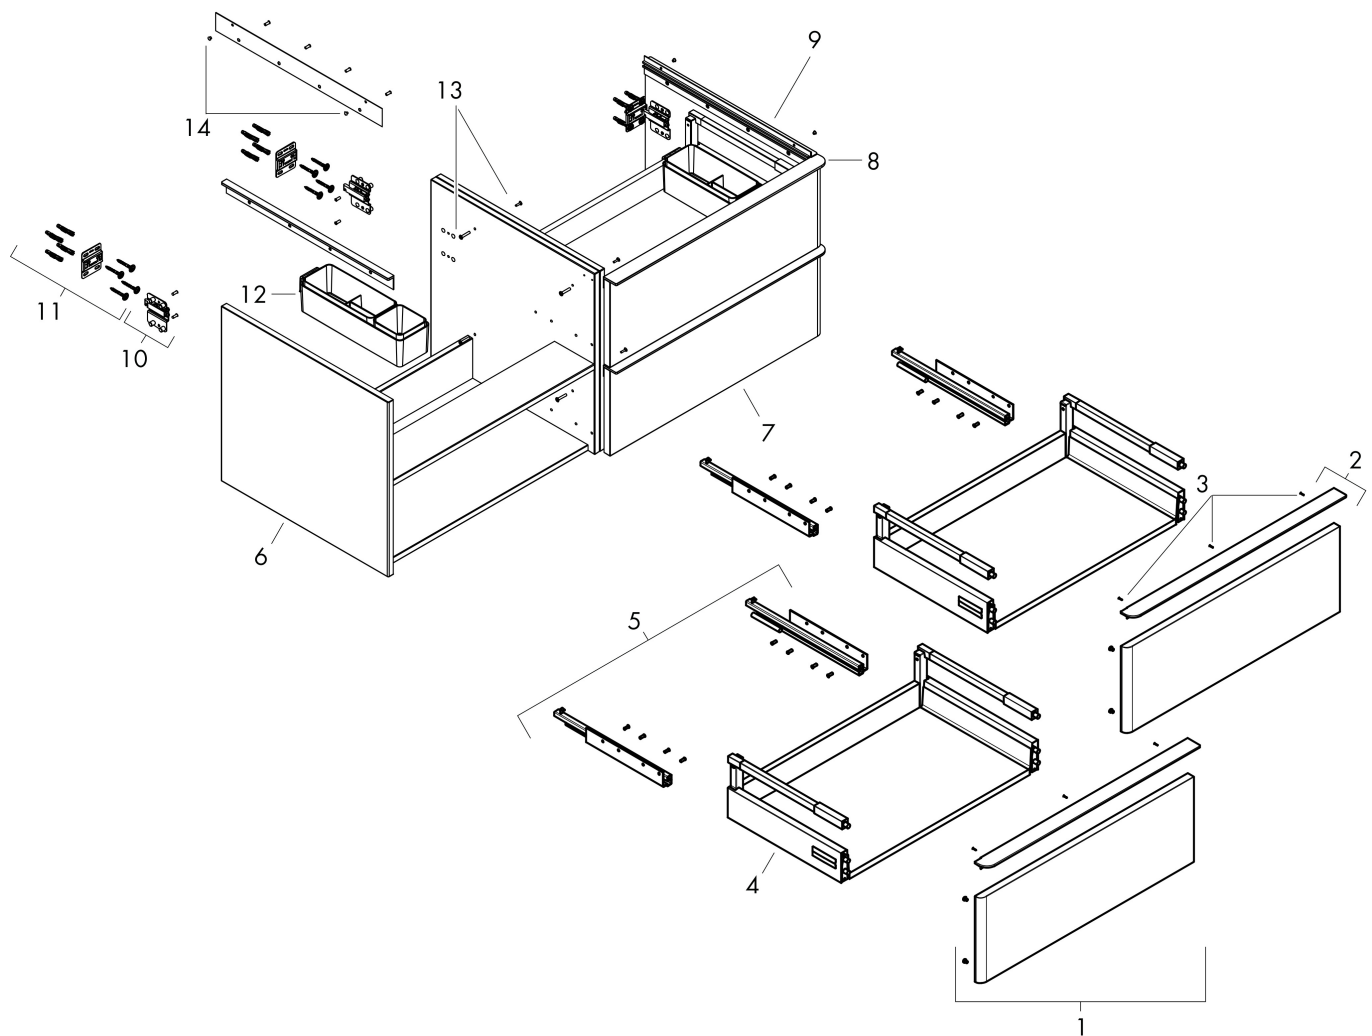

Varumärke	hansgrohe
Art. Namn	Xelu Q Kommod naturlig ek 1560/550 med 4 lådor för bänkskiva och tvättfat
Art. Nr.	54092000
RSK-nr.	8847342
Ytskikt	Yifinish möbel: Naturlig ek, Handtagsyta: Krom
Pos	1

Reservdelssritning för byggnadsår: >06/23