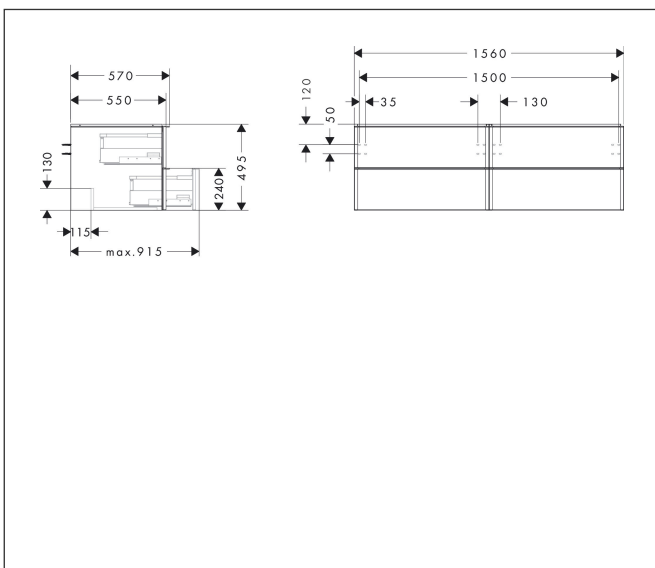

Varumärke	hansgrohe
Art. Namn	Xelu Q Kommod naturlig ek 1560/550 med 4 lådor för bänkskiva och tvättfat
Art. Nr.	54092000
RSK-nr.	8847342
Ytskikt	Yifinish möbel: Naturlig ek, Handtagsyta: Krom
Pos	1

Produktbild

Funktioner

- består av: underskåp för tvättbord, lådindelare basuppsättning
- material stomme: MDF
- ytmaterial stomme: termofolie
- material front: MDF
- ytmaterial front: termofolie
- MoistureProof: hållbart material anpassat för fuktiga miljöer
- med handtag
- öppningstyp: helt utdragbar
- material grepp: aluminium
- ytmaterial handtag: blankförkromad
- 4 lådor
- utan utskärning för vattenlås
- SoftClose, för mjuk och tyst stängning
- individuellt och flexibelt förvaringsutrymme tack vare invärdig uppdelning
- 2 basuppsättningar med lådindelare igår
- skuggprofil förberedd för montering av handduksstång och hylla
- väggmonterad
- monteringsstillstånd: förmonterad
- med befästningsmaterial
- tvättfat och bänkskiva måste beställas separat

Ritning

Teknologi

Certifikat

Varumärke	hansgrohe
Art. Namn	Xelu Q Kommod naturlig ek 1560/550 med 4 lådor för bänkskiva och tvättfat
Art. Nr.	54092000
RSK-nr.	8847342
Ytskikt	Yifinish möbel: Naturlig ek, Handtagsyta: Krom
Pos	1

Reservdelssritning för byggnadsår: >06/23

Varumärke hansgrohe
 Art. Namn **Xelu Q** Kommod naturlig ek 1560/550 med 4 lådor för bänkskiva och tvättfat
 Art. Nr. 54092000
 RSK-nr. 8847342
 Ytskikt Yifinish möbel: Naturlig ek, Handtagsyta: Krom
 Pos 1