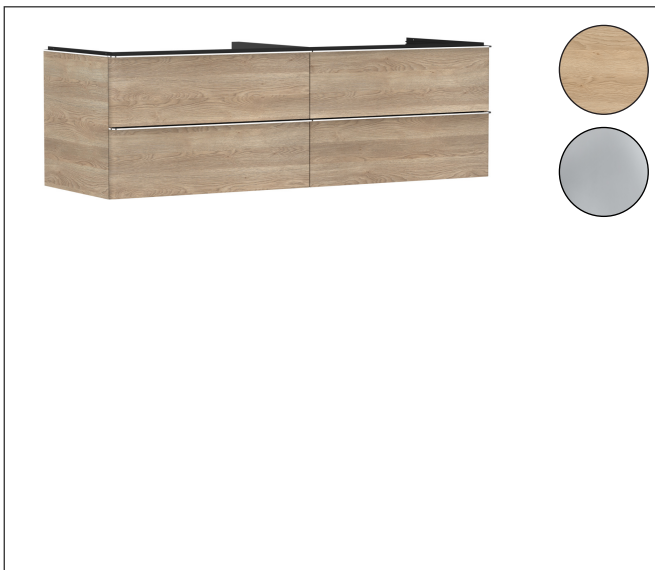

Varumärke	hansgrohe
Art. Namn	Xelu Q Kommod naturlig ek 1560/550 med 4 lådor för bänkskiva och tvättfat
Art. Nr.	54092000
RSK-nr.	8847342
Ytskikt	Yifinish möbel: Naturlig ek, Handtagsyta: Krom
Pos	1

Produktbild

Funktioner

- består av: underskåp för tvättbord, lådindelare basuppsättning
- material stomme: MDF
- ytmaterial stomme: termofolie
- material front: MDF
- ytmaterial front: termofolie
- MoistureProof: hållbart material anpassat för fuktiga miljöer
- med handtag
- öppningstyp: helt utdragbar
- material grepp: aluminium
- ytmaterial handtag: blankförkromad
- 4 lådor
- utan utskärning för vattenlås
- SoftClose, för mjuk och tyst stängning
- individuellt och flexibelt förvaringsutrymme tack vare invärdig uppdelning
- 2 basuppsättningar med lådindelare igår
- skuggprofil förberedd för montering av handduksstång och hylla
- väggmonterad
- monteringsstillstånd: förmonterad
- med befästningsmaterial
- tvättfat och bänkskiva måste beställas separat

Ritning

Teknologi

Certifikat

Varumärke	hansgrohe
Art. Namn	Xelu Q Kommod naturlig ek 1560/550 med 4 lådor för bänkskiva och tvättfat
Art. Nr.	54092000
RSK-nr.	8847342
Ytskikt	Yifinish möbel: Naturlig ek, Handtagsyta: Krom
Pos	1

Reservdelssritning för byggnadsår: >06/23

Varumärke hansgrohe
 Art. Namn **Xelu Q** Kommod naturlig ek 1560/550 med 4 lådor för bänkskiva och tvättfat
 Art. Nr. 54092000
 RSK-nr. 8847342
 Ytskikt Yifinish möbel: Naturlig ek, Handtagsyta: Krom
 Pos 1