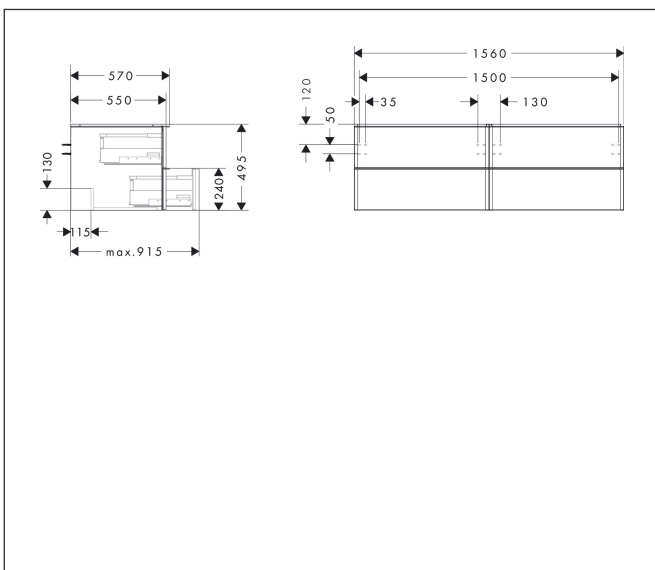

Varumärke	hansgrohe
Art. Namn	Xelu Q Kommod naturlig ek 1560/550 med 4 lådor för bänkskiva och tvättfat
Art. Nr.	54092670
RSK-nr.	8847343
Ytskikt	Yifinish möbel: Naturlig ek, Handtagsyta: Matt svart
Pos	1

Produktbild

Funktioner

- består av: underskåp för tvättbord, lådindelare basuppsättning
- material stomme: MDF
- ytmaterial stomme: termofolie
- material front: MDF
- ytmaterial front: termofolie
- MoistureProof: hållbart material anpassat för fuktiga miljöer
- med handtag
- öppningstyp: helt utdragbar
- material grepp: aluminium
- ytmaterial handtag: pulverbeläggning
- 4 lådor
- utan utskärning för vattenlås
- SoftClose, för mjuk och tyst stängning
- individuellt och flexibelt förvaringsutrymme tack vare invändig uppdelning
- 2 basuppsättningar med lådindelare igår
- skuggprofil förberedd för montering av handduksstång och hylla
- väggmonterad
- monteringsstillstånd: förmonterad
- med befästningsmaterial
- tvättfat och bänkskiva måste beställas separat

Ritning

Teknologi

Certifikat

Varumärke	hansgrohe
Art. Namn	Xelu Q Kommod naturlig ek 1560/550 med 4 lådor för bänkskiva och tvättfat
Art. Nr.	54092670
RSK-nr.	8847343
Ytskikt	Ytfinish möbel: Naturlig ek, Handtagsyta: Matt svart
Pos	1

Reservdelssritning för byggnadsår: >06/23

Varumärke hansgrohe
 Art. Namn **Xelu Q** Kommod naturlig ek 1560/550 med 4 lådor för bänkskiva och tvättfat
 Art. Nr. 54092670
 RSK-nr. 8847343
 Ytskikt Yfinish möbel: Naturlig ek, Handtagsyta: Matt svart
 Pos 1