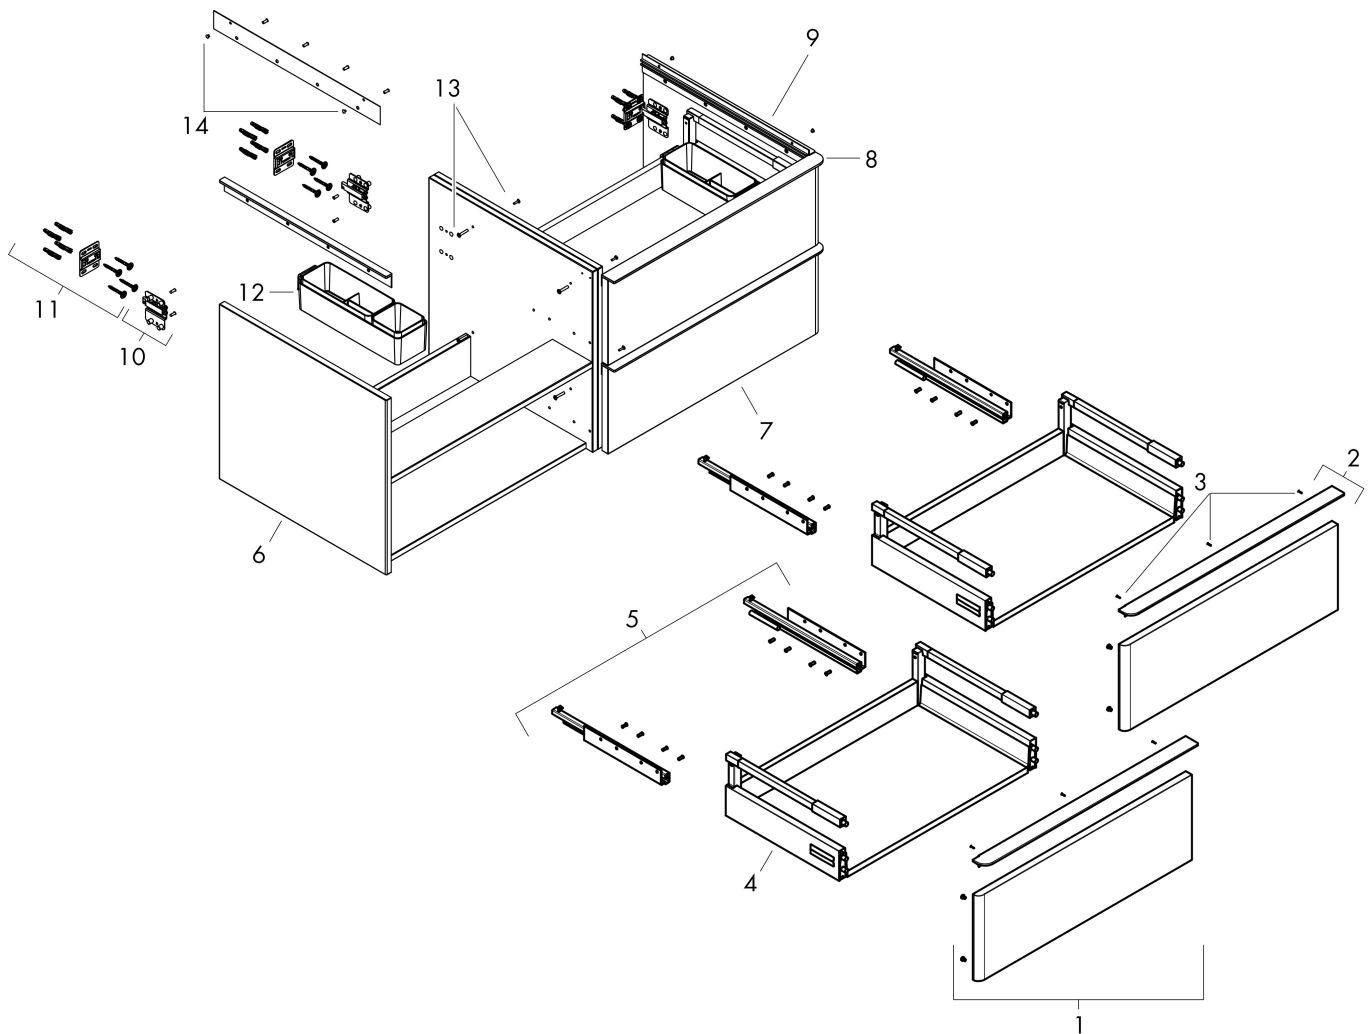

Varumärke	hansgrohe
Art. Namn	Xelu Q Kommod naturlig ek 1560/550 med 4 lådor för bänkskiva och tvättfat
Art. Nr.	54092670
RSK-nr.	8847343
Ytskikt	Ytfinish möbel: Naturlig ek, Handtagsyta: Matt svart
Pos	1

Reservdelssritning för byggnadsår: >06/23