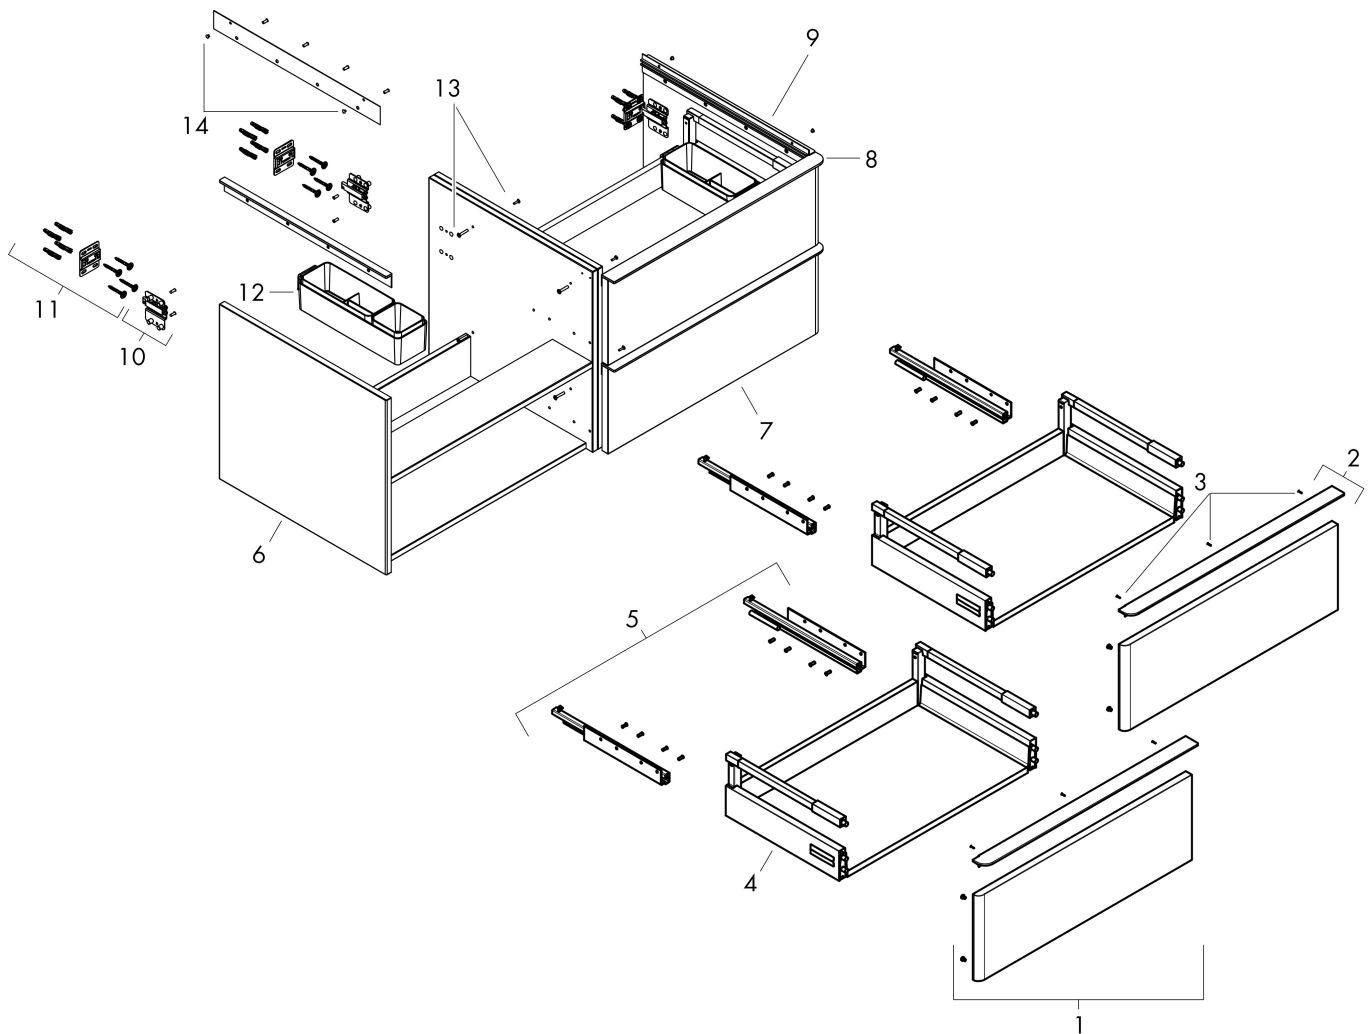

Varumärke	hansgrohe
Art. Namn	Xelu Q Kommod naturlig ek 1560/550 med 4 lådor för bänkskiva och tvättfat
Art. Nr.	54092700
RSK-nr.	8847344
Ytskikt	Ytfinish möbel: Naturlig ek, Handtagsyta: Matt vit
Pos	1

Reservdelssritning för byggnadsår: >06/23