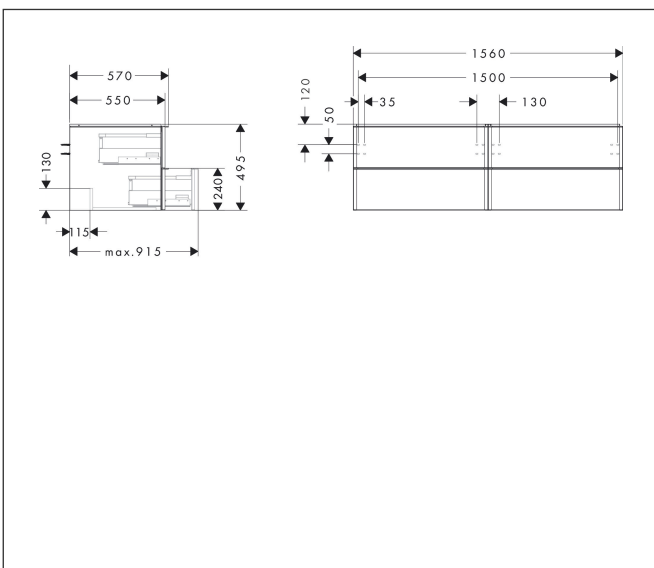

Varumärke	hansgrohe
Art. Namn	Xelu Q Kommod naturlig ek 1560/550 med 4 lådor för bänkskiva och tvättfat
Art. Nr.	54092700
RSK-nr.	8847344
Ytskikt	Yifinish möbel: Naturlig ek, Handtagsyta: Matt vit
Pos	1

Produktbild

Funktioner

- består av: underskåp för tvättbord, lådindelare basuppsättning
- material stomme: MDF
- ytmaterial stomme: termofolie
- material front: MDF
- ytmaterial front: termofolie
- MoistureProof: hållbart material anpassat för fuktiga miljöer
- med handtag
- öppningstyp: helt utdragbar
- material grepp: aluminium
- ytmaterial handtag: pulverbeläggning
- 4 lådor
- utan utskärning för vattenlås
- SoftClose, för mjuk och tyst stängning
- individuellt och flexibelt förvaringsutrymme tack vare invärdig uppdelning
- 2 basuppsättningar med lådindelare igår
- skuggprofil förberedd för montering av handduksstång och hylla
- väggmonterad
- monteringsstillstånd: förmonterad
- med befästningsmaterial
- tvättfat och bänkskiva måste beställas separat

Ritning

Teknologi

Certifikat

Varumärke	hansgrohe
Art. Namn	Xelu Q Kommod naturlig ek 1560/550 med 4 lådor för bänkskiva och tvättfat
Art. Nr.	54092700
RSK-nr.	8847344
Ytskikt	Ytfinish möbel: Naturlig ek, Handtagsyta: Matt vit
Pos	1

Reservdelssritning för byggnadsår: >06/23

Varumärke hansgrohe
 Art. Namn **Xelu Q** Kommod naturlig ek 1560/550 med 4 lådor för bänkskiva och tvättfat
 Art. Nr. 54092700
 RSK-nr. 8847344
 Ytskikt Yifinish möbel: Naturlig ek, Handtagsyta: Matt vit
 Pos 1