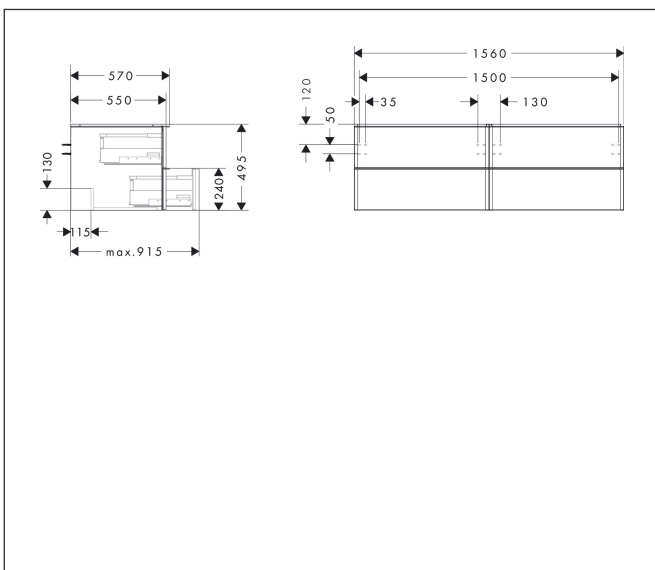

Varumärke	hansgrohe
Art. Namn	Xelu Q Kommod mörk valnöt 1560/550 med 4 lådor för bänkskiva och tvättfat
Art. Nr.	54093670
RSK-nr.	8847346
Ytskikt	Yifinish möbel: Mörk valnöt, Handtagsyta: Matt svart
Pos	1

Produktbild

Funktioner

- består av: underskåp för tvättbord, lådindelare basuppsättning
- material stomme: MDF
- ytmaterial stomme: termofolie
- material front: MDF
- ytmaterial front: termofolie
- MoistureProof: hållbart material anpassat för fuktiga miljöer
- med handtag
- öppningstyp: helt utdragbar
- material grepp: aluminium
- ytmaterial handtag: pulverbeläggning
- 4 lådor
- utan utskärning för vattenlås
- SoftClose, för mjuk och tyst stängning
- individuellt och flexibelt förvaringsutrymme tack vare invärdig uppdelning
- 2 basuppsättningar med lådindelare igår
- skuggprofil förberedd för montering av handduksstång och hylla
- väggmonterad
- monteringsstillstånd: förmonterad
- med befästningsmaterial
- tvättfat och bänkskiva måste beställas separat

Ritning

Teknologi

Certifikat