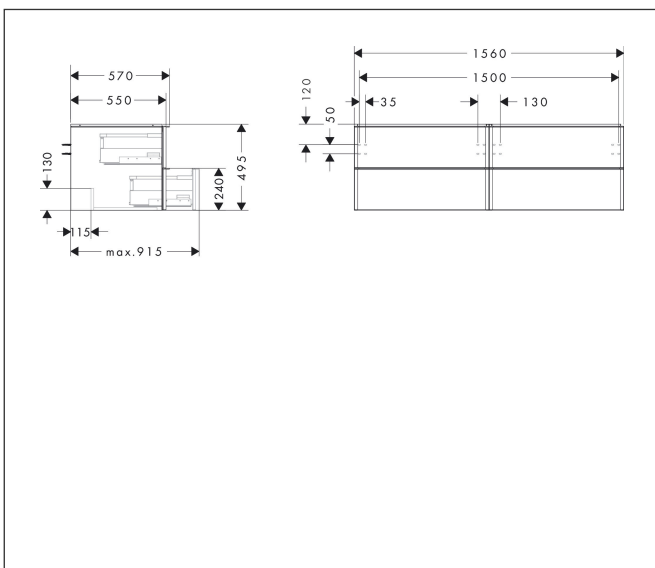

Varumärke	hansgrohe
Art. Namn	Xelu Q Kommod mörk valnöt 1560/550 med 4 lådor för bänkskiva och tvättfat
Art. Nr.	54093700
RSK-nr.	8847347
Ytskikt	Yifinish möbel: Mörk valnöt, Handtagsyta: Matt vit
Pos	1

Produktbild

Funktioner

- består av: underskåp för tvättbord, lådindelare basuppsättning
- material stomme: MDF
- ytmaterial stomme: termofolie
- material front: MDF
- ytmaterial front: termofolie
- MoistureProof: hållbart material anpassat för fuktiga miljöer
- med handtag
- öppningstyp: helt utdragbar
- material grepp: aluminium
- ytmaterial handtag: pulverbeläggning
- 4 lådor
- utan utskärning för vattenlås
- SoftClose, för mjuk och tyst stängning
- individuellt och flexibelt förvaringsutrymme tack vare invändig uppdelning
- 2 basuppsättningar med lådindelare igår
- skuggprofil förberedd för montering av handduksstång och hylla
- väggmonterad
- monteringsstillstånd: förmonterad
- med befästningsmaterial
- tvättfat och bänkskiva måste beställas separat

Ritning

Teknologi

Certifikat