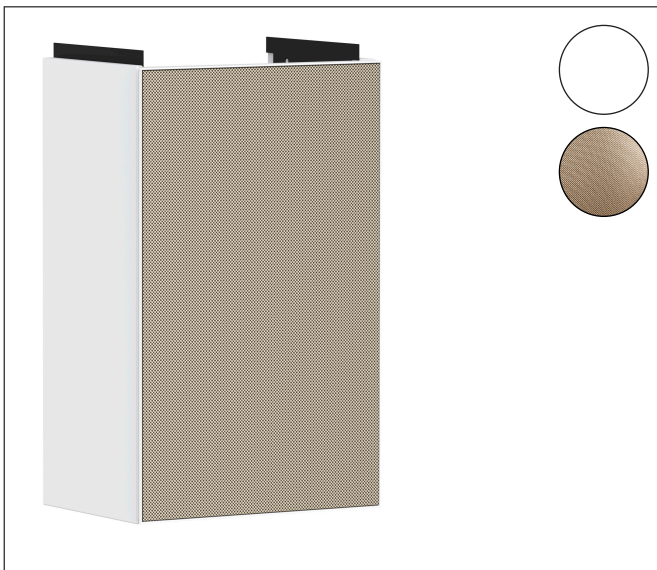

Varumärke	hansgrohe
Art. Namn	Xevolos E Kommod matt vit 340/245 för handfat, dörrgångjärn till vänster
Art. Nr.	54166390
RSK-nr.	8847349
Ytskikt	Yfinish stomme: Matt vit, Yfinish front: Mönstrad brons
Pos	1

Produktbild

Funktioner

- består av: underskåp för tvättbord, platsbesparande vattenlås
- material stomme: MDF
- ytmaterial stomme: lack
- material front: keramik
- ytmaterial front: keramik med mikrotextur
- material frontram: aluminium
- ytmaterial frontram: pulverlack (stomfärg)
- SmoothSurface: slät och jämn för en fantastisk känsla
- AntiFingerprint: motverkar fingeravtryck
- MoistureProof: hållbart material anpassat för fuktiga miljöer
- utan handtag
- öppnas med PushOpen-funktion
- öppningstyp: dörr
- 1 dörr
- dörrgångjärn: vänster
- 1 platsbesparande vattenlås ingår med vattentätning 50 mm
- väggmonterad
- monteringsstillstånd: förmonterad
- med befästningsmaterial
- handfat måste beställas separat
- Aluminiumram i stommens färg

Ritning

Teknologi

Certifikat

Varumärke	hansgrohe
Art. Namn	Xevolos E Kommod matt vit 340/245 för handfat, dörrgångjärn till vänster
Art. Nr.	54166390
RSK-nr.	8847349
Ytskikt	Yfinish stomme: Matt vit, Yfinish front: Mönstrad brons
Pos	1

Reservdelsritning för byggnadsår: >06/23

Varumärke hansgrohe
Art. Namn **Xevolos E** Kommod matt vit 340/245 för handfat, dörrgångjärn till vänster
Art. Nr. 54166390
RSK-nr. 8847349
Ytskikt Yfinish stomme: Matt vit, Yfinish front: Mönstrad brons
Pos 1