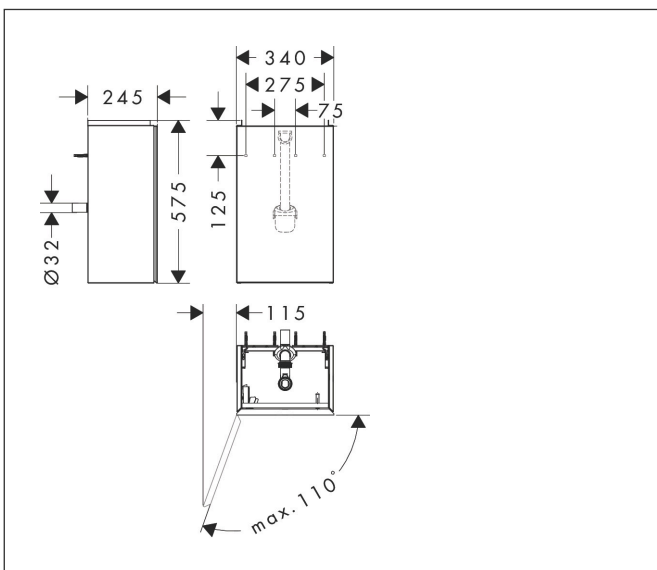

Varumärke	hansgrohe
Art. Namn	Xevolos E Kommod matt vit 340/245 för handfat, dörrgångjärn till vänster
Art. Nr.	54166390
RSK-nr.	8847349
Ytskikt	Yfinish stomme: Matt vit, Yfinish front: Mönstrad brons
Pos	1

Produktbild

Funktioner

- består av: underskåp för tvättbord, platsbesparande vattenlås
- material stomme: MDF
- ytmaterial stomme: lack
- material front: keramik
- ytmaterial front: keramik med mikrotextur
- material frontram: aluminium
- ytmaterial frontram: pulverlack (stomfärg)
- SmoothSurface: slät och jämn för en fantastisk känsla
- AntiFingerprint: motverkar fingeravtryck
- MoistureProof: hållbart material anpassat för fuktiga miljöer
- utan handtag
- öppnas med PushOpen-funktion
- öppningstyp: dörr
- 1 dörr
- dörrgångjärn: vänster
- 1 platsbesparande vattenlås ingår med vattentätning 50 mm
- väggmonterad
- monteringsstillstånd: förmonterad
- med befästningsmaterial
- handfat måste beställas separat
- Aluminiumram i stommens färg

Ritning

Teknologi

Certifikat

Varumärke	hansgrohe
Art. Namn	Xevolos E Kommod matt vit 340/245 för handfat, dörrgångjärn till vänster
Art. Nr.	54166390
RSK-nr.	8847349
Ytskikt	Yfinish stomme: Matt vit, Yfinish front: Mönstrad brons
Pos	1

Reservdelsritning för byggnadsår: >06/23

Varumärke hansgrohe
Art. Namn **Xevolos E** Kommod matt vit 340/245 för handfat, dörrgångjärn till vänster
Art. Nr. 54166390
RSK-nr. 8847349
Ytskikt Yfinish stomme: Matt vit, Yfinish front: Mönstrad brons
Pos 1