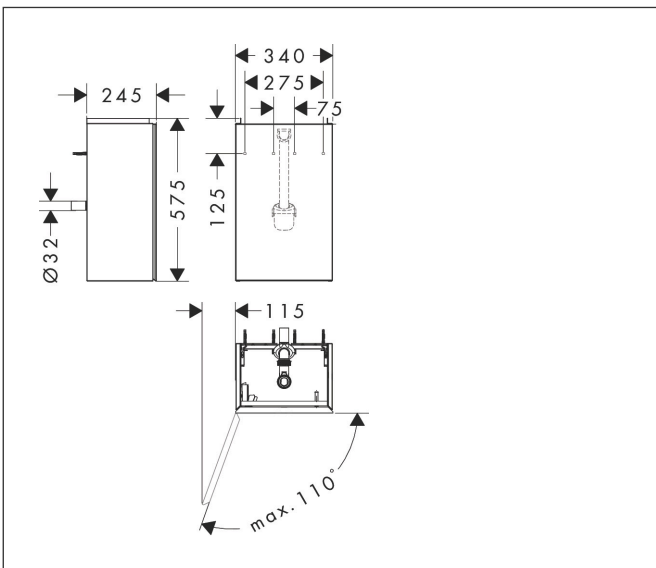

Varumärke	hansgrohe
Art. Namn	Xevolos E Kommod matt vit 340/245 för handfat, dörrgångjärn till vänster
Art. Nr.	54166730
RSK-nr.	8847350
Ytskikt	Yfinish stomme: Matt vit, Yfinish front: Mörk ek
Pos	1

Produktbild

Funktioner

- består av: underskåp för tvättbord, platsbesparande vattenlås
- material stomme: MDF
- ytmaterial stomme: lack
- material front: kompakt laminerad skiva
- ytmaterial front: laminat (HPL)
- material frontram: aluminium
- ytmaterial frontram: pulverlack (stomfärg)
- SmoothSurface: slät och jämn för en fantastisk känsla
- AntiFingerprint: motverkar fingeravtryck
- MoistureProof: hållbart material anpassat för fuktiga miljöer
- utan handtag
- öppnas med PushOpen-funktion
- öppningstyp: dörr
- 1 dörr
- dörrgångjärn: vänster
- 1 platsbesparande vattenlås ingår med vattentätning 50 mm
- väggmonterad
- monteringsstillstånd: förmonterad
- med befästningsmaterial
- handfat måste beställas separat
- Aluminiumram i stommens färg

Ritning

Teknologi

Certifikat