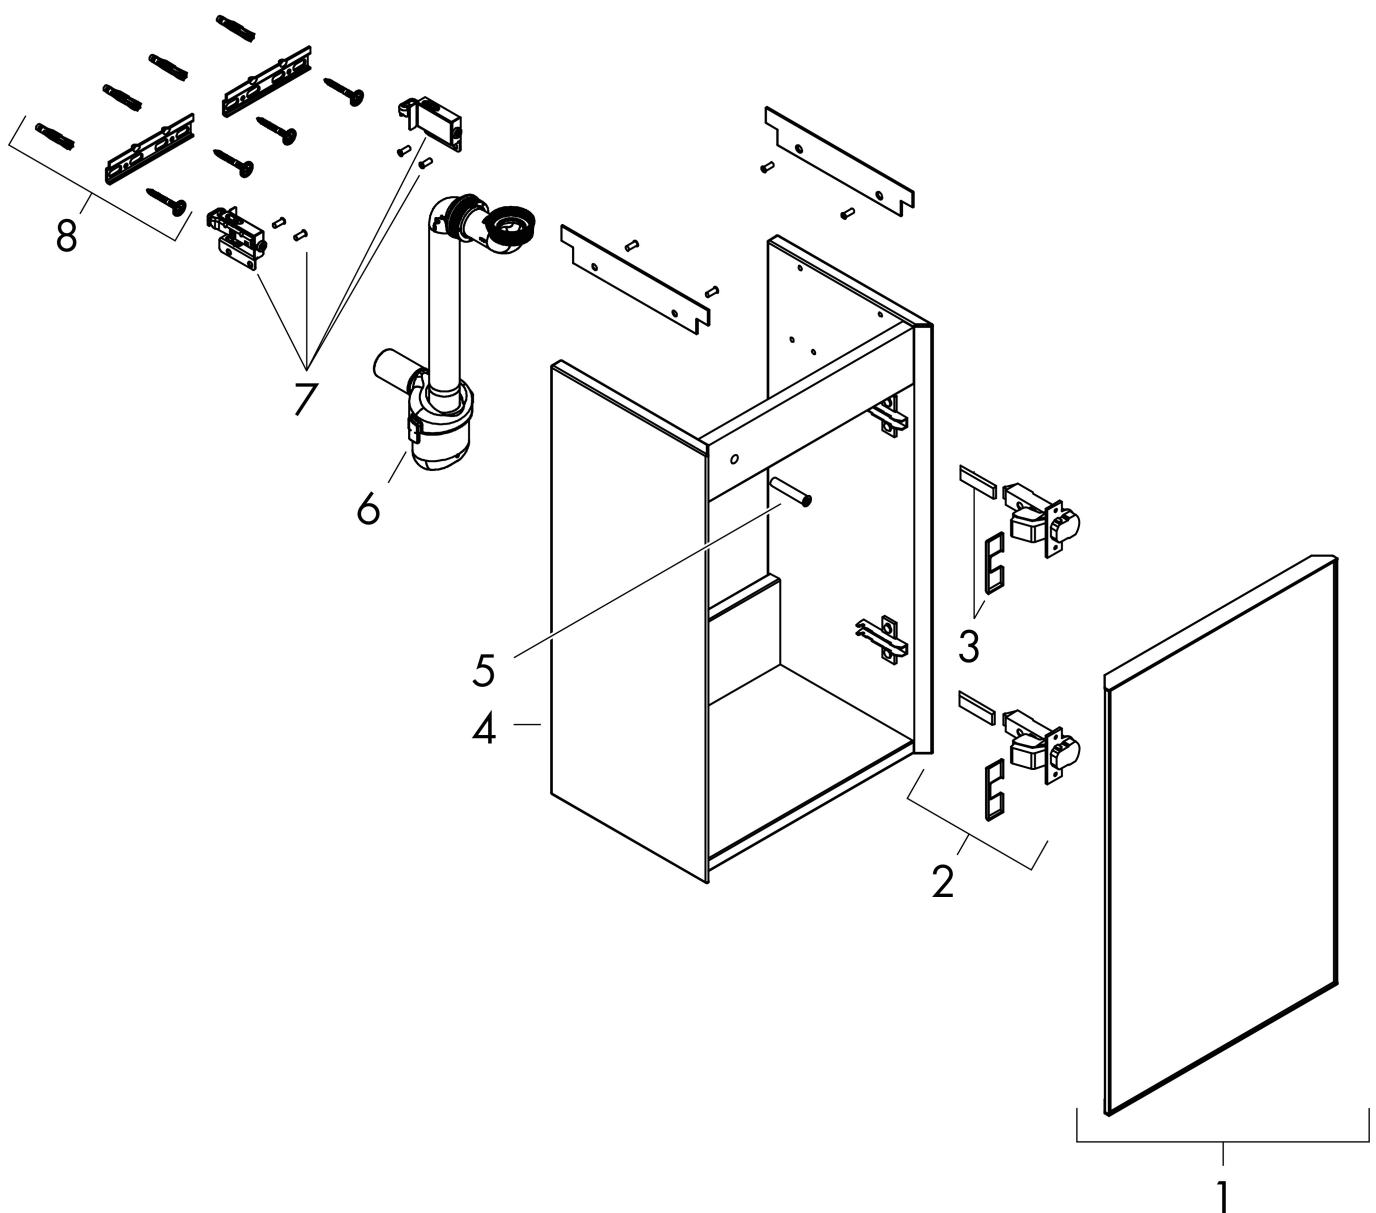

Varumärke	hansgrohe
Art. Namn	Xevolos E Kommod matt vit 340/245 för handfat, dörrgångjärn till höger
Art. Nr.	54169390
RSK-nr.	8847358
Ytskikt	Yfinish stomme: Matt vit, Yfinish front: Mönstrad brons
Pos	1

Reservdelsritning för byggnadsår: >06/23