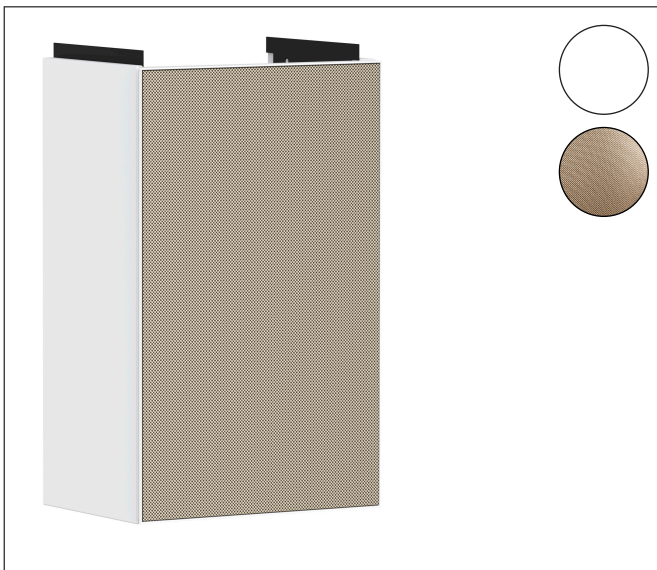

Varumärke	hansgrohe
Art. Namn	<b>Xevolos E</b> Kommod matt vit 340/245 för handfat, dörrgångjärn till höger
Art. Nr.	54169390
RSK-nr.	8847358
Ytskikt	Yfinish stomme: Matt vit, Yfinish front: Mönstrad brons
Pos	1

## Produktbild

## Funktioner

- består av: underskåp för tvättbord, platsbesparande vattenlås
- material stomme: MDF
- ytmaterial stomme: lack
- material front: keramik
- ytmaterial front: keramik med mikrotextur
- material frontram: aluminium
- ytmaterial frontram: pulverlack (stomfärg)
- SmoothSurface: slät och jämn för en fantastisk känsla
- AntiFingerprint: motverkar fingeravtryck
- MoistureProof: hållbart material anpassat för fuktiga miljöer
- utan handtag
- öppnas med PushOpen-funktion
- öppningstyp: dörr
- 1 dörr
- dörrgångjärn: höger
- 1 platsbesparande vattenlås ingår med vattentätning 50 mm
- väggmonterad
- monteringsstillstånd: förmonterad
- med befästningsmaterial
- handfat måste beställas separat
- Aluminiumram i stommens färg

## Certifikat

Varumärke	hansgrohe
Art. Namn	<b>Xevolos E</b> Kommod matt vit 340/245 för handfat, dörrgångjärn till höger
Art. Nr.	54169390
RSK-nr.	8847358
Ytskikt	Yfinish stomme: Matt vit, Yfinish front: Mönstrad brons
Pos	1