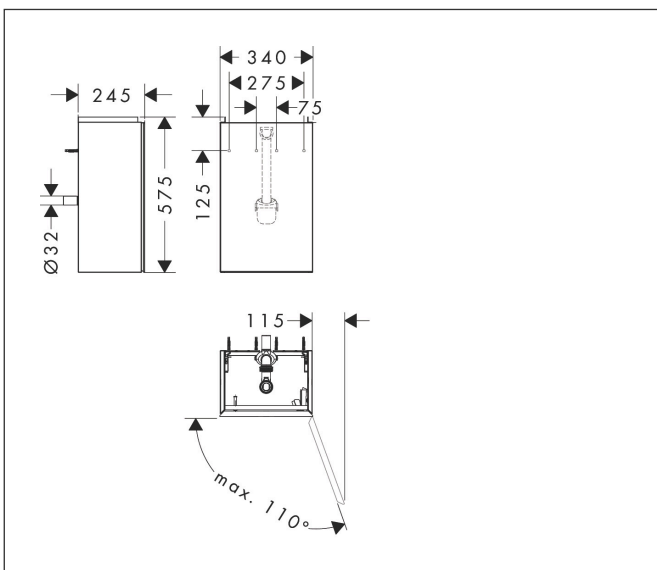

Ritning

Funktioner

- består av: underskåp för tvättbord, platsbesparande vattenlås
- material stomme: MDF
- ytmaterial stomme: lack
- material front: keramik
- ytmaterial front: keramik med mikrotextur
- material frontram: aluminium
- ytmaterial frontram: pulverlack (stomfärg)
- SmoothSurface: slät och jämn för en fantastisk känsla
- AntiFingerprint: motverkar fingeravtryck
- MoistureProof: hållbart material anpassat för fuktiga miljöer
- utan handtag
- öppnas med PushOpen-funktion
- öppningstyp: dörr
- 1 dörr
- dörrgångjärn: höger
- 1 platsbesparande vattenlås ingår med vattentätning 50 mm
- väggmonterad
- monteringsstillstånd: förmonterad
- med befästningsmaterial
- handfat måste beställas separat
- Aluminiumram i stommens färg

Teknologi

Certifikat