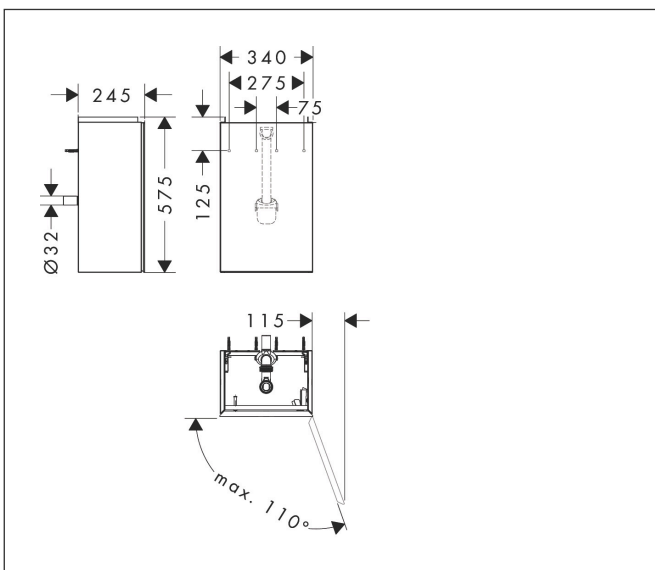

Varumärke	hansgrohe
Art. Namn	Xevolos E Kommod matt sandbeige 340/245 för handfat, dörrgångjärn till höger
Art. Nr.	54170390
RSK-nr.	8847360
Ytskikt	Yfinish stomme: Matt sandbeige, Yfinish front: Mönstrad brons
Pos	1

Produktbild

Funktioner

- består av: underskåp för tvättbord, platsbesparande vattenlås
- material stomme: MDF
- ytmaterial stomme: lack
- material front: keramik
- ytmaterial front: keramik med mikrotextur
- material frontram: aluminium
- ytmaterial frontram: pulverlack (stomfärg)
- SmoothSurface: slät och jämn för en fantastisk känsla
- AntiFingerprint: motverkar fingeravtryck
- MoistureProof: hållbart material anpassat för fuktiga miljöer
- utan handtag
- öppnas med PushOpen-funktion
- öppningstyp: dörr
- 1 dörr
- dörrgångjärn: höger
- 1 platsbesparande vattenlås ingår med vattentätning 50 mm
- väggmonterad
- monteringsstillstånd: förmonterad
- med befästningsmaterial
- handfat måste beställas separat
- Aluminiumram i stommens färg

Ritning

Teknologi

Certifikat

Varumärke	hansgrohe
Art. Namn	Xevolos E Kommod matt sandbeige 340/245 för handfat, dörrgångjärn till höger
Art. Nr.	54170390
RSK-nr.	8847360
Ytskikt	Yfinish stomme: Matt sandbeige, Yfinish front: Mönstrad brons
Pos	1

Reservdelsritning för byggnadsår: >06/23

Varumärke hansgrohe
 Art. Namn **Xevolos E** Kommod matt sandbeige 340/245 för handfat, dörrgångjärn till höger
 Art. Nr. 54170390
 RSK-nr. 8847360
 Ytskikt Yfinish stomme: Matt sandbeige, Yfinish front: Mönstrad brons
 Pos 1