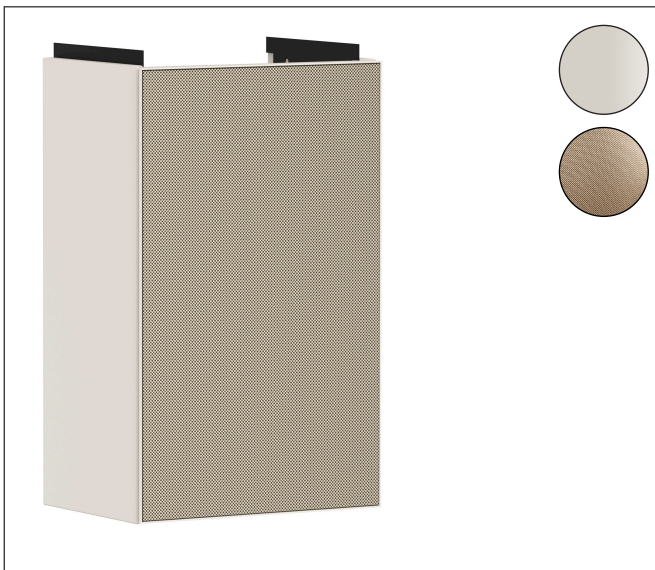

Varumärke	hansgrohe
Art. Namn	Xevolos E Kommod matt sandbeige 340/245 för handfat, dörrgångjärn till höger
Art. Nr.	54170390
RSK-nr.	8847360
Ytskikt	Yfinish stomme: Matt sandbeige, Yfinish front: Mönstrad brons
Pos	1

Produktbild

Funktioner

- består av: underskåp för tvättbord, platsbesparande vattenlås
- material stomme: MDF
- ytmaterial stomme: lack
- material front: keramik
- ytmaterial front: keramik med mikrotextur
- material frontram: aluminium
- ytmaterial frontram: pulverlack (stomfärg)
- SmoothSurface: slät och jämn för en fantastisk känsla
- AntiFingerprint: motverkar fingeravtryck
- MoistureProof: hållbart material anpassat för fuktiga miljöer
- utan handtag
- öppnas med PushOpen-funktion
- öppningstyp: dörr
- 1 dörr
- dörrgångjärn: höger
- 1 platsbesparande vattenlås ingår med vattentätning 50 mm
- väggmonterad
- monteringsstillstånd: förmonterad
- med befästningsmaterial
- handfat måste beställas separat
- Aluminiumram i stommens färg

Ritning

Teknologi

Certifikat

Varumärke	hansgrohe
Art. Namn	Xevolos E Kommod matt sandbeige 340/245 för handfat, dörrgångjärn till höger
Art. Nr.	54170390
RSK-nr.	8847360
Ytskikt	Yfinish stomme: Matt sandbeige, Yfinish front: Mönstrad brons
Pos	1

Reservdelsritning för byggnadsår: >06/23

Varumärke hansgrohe
 Art. Namn **Xevolos E** Kommod matt sandbeige 340/245 för handfat, dörrgångjärn till höger
 Art. Nr. 54170390
 RSK-nr. 8847360
 Ytskikt Yfinish stomme: Matt sandbeige, Yfinish front: Mönstrad brons
 Pos 1