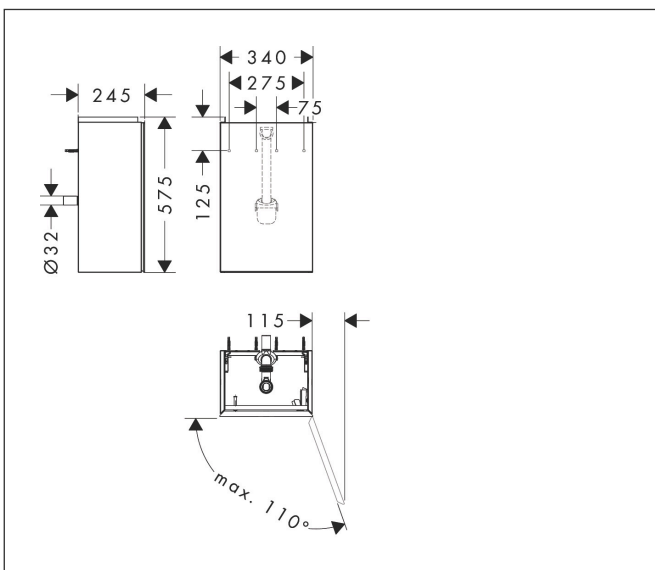

Varumärke	hansgrohe
Art. Namn	Xevolos E Kommod matt sandbeige 340/245 för handfat, dörrgångjärn till höger
Art. Nr.	54170790
RSK-nr.	8847362
Ytskikt	Yfinish stomme: Matt sandbeige, Yfinish front: Metallisk sandbeige
Pos	1

Produktbild

Funktioner

- består av: underskåp för tvättbord, platsbesparande vattenlås
- material stomme: MDF
- ytmaterial stomme: lack
- material front: glas
- ytmaterial front: metallisk (satin)
- material frontram: aluminium
- ytmaterial frontram: pulverlack (stomfärg)
- SmoothSurface: slät och jämn för en fantastisk känsla
- AntiFingerprint: motverkar fingeravtryck
- MoistureProof: hållbart material anpassat för fuktiga miljöer
- utan handtag
- öppnas med PushOpen-funktion
- öppningstyp: dörr
- 1 dörr
- dörrgångjärn: höger
- 1 platsbesparande vattenlås ingår med vattentätning 50 mm
- väggmonterad
- monteringsstillstånd: förmonterad
- med befästningsmaterial
- handfat måste beställas separat
- Aluminiumram i stommens färg

Ritning

Teknologi

Certifikat