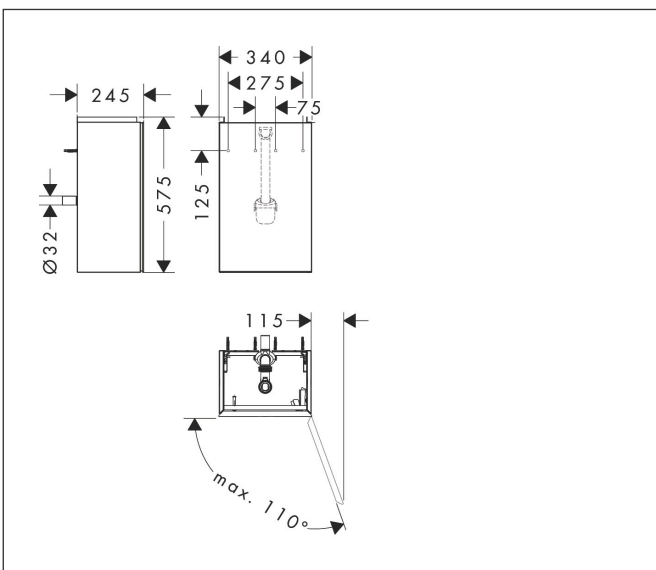

Varumärke	hansgrohe
Art. Namn	Xevolos E Kommod matt skiffergrå 340/245 för handfat, dörrgångjärn till höger
Art. Nr.	54171730
RSK-nr.	8847364
Ytskikt	Yfinish stomme: Matt skiffergrå, Yfinish front: Mörk ek
Pos	1

Produktbild

Funktioner

- består av: underskåp för tvättbord, platsbesparande vattenlås
- material stomme: MDF
- ytmaterial stomme: lack
- material front: kompakt laminerad skiva
- ytmaterial front: laminat (HPL)
- material frontram: aluminium
- ytmaterial frontram: pulverlack (stomfärg)
- SmoothSurface: slät och jämn för en fantastisk känsla
- AntiFingerprint: motverkar fingeravtryck
- MoistureProof: hållbart material anpassat för fuktiga miljöer
- utan handtag
- öppnas med PushOpen-funktion
- öppningstyp: dörr
- 1 dörr
- dörrgångjärn: höger
- 1 platsbesparande vattenlås ingår med vattentätning 50 mm
- väggmonterad
- monteringsstillstånd: förmonterad
- med befästningsmaterial
- handfat måste beställas separat
- Aluminiumram i stommens färg

Ritning

Teknologi

Certifikat

Varumärke	hansgrohe
Art. Namn	Xevolos E Kommod matt skiffergrå 340/245 för handfat, dörrgångjärn till höger
Art. Nr.	54171730
RSK-nr.	8847364
Ytskikt	Yfinish stomme: Matt skiffergrå, Yfinish front: Mörk ek
Pos	1

Reservdelsritning för byggnadsår: >06/23

Varumärke hansgrohe
 Art. Namn **Xevolos E** Kommod matt skiffergrå 340/245 för handfat, dörrgångjärn till höger
 Art. Nr. 54171730
 RSK-nr. 8847364
 Ytskikt Yfinish stomme: Matt skiffergrå, Yfinish front: Mörk ek
 Pos 1