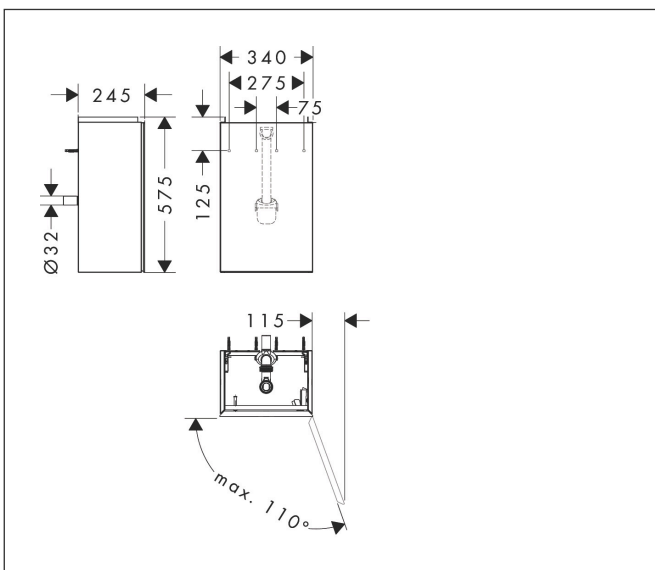

Varumärke	hansgrohe
Art. Namn	Xevolos E Kommod matt skiffergrå 340/245 för handfat, dörrgångjärn till höger
Art. Nr.	54171770
RSK-nr.	8847365
Ytskikt	Yfinish stomme: Matt skiffergrå, Yfinish front: Metallisk skiffergrå
Pos	1

Produktbild

Funktioner

- består av: underskåp för tvättbord, platsbesparande vattenlås
- material stomme: MDF
- ytmaterial stomme: lack
- material front: glas
- ytmaterial front: metallisk (satin)
- material frontram: aluminium
- ytmaterial frontram: pulverlack (stomfärg)
- SmoothSurface: slät och jämn för en fantastisk känsla
- AntiFingerprint: motverkar fingeravtryck
- MoistureProof: hållbart material anpassat för fuktiga miljöer
- utan handtag
- öppnas med PushOpen-funktion
- öppningstyp: dörr
- 1 dörr
- dörrgångjärn: höger
- 1 platsbesparande vattenlås ingår med vattentätning 50 mm
- väggmonterad
- monteringsstillstånd: förmonterad
- med befästningsmaterial
- handfat måste beställas separat
- Aluminiumram i stommens färg

Ritning

Teknologi

Certifikat