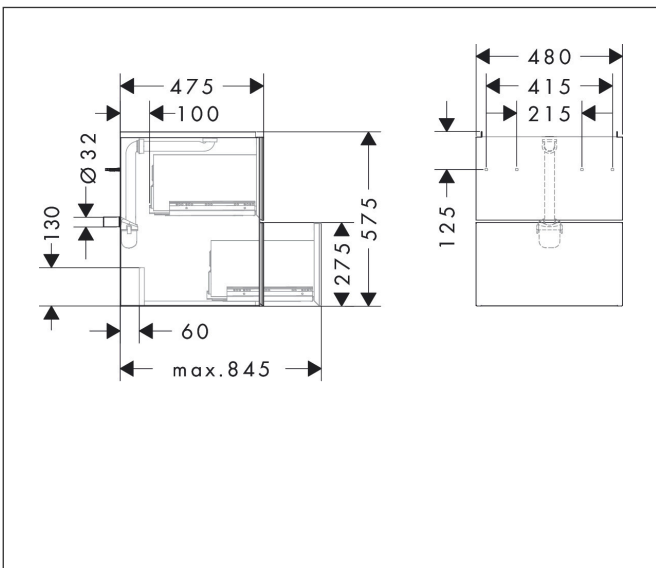

Varumärke	hansgrohe
Art. Namn	Xevolos E Kommod matt vit 480/475 med 2 lådor för handfat
Art. Nr.	54172730
RSK-nr.	8847368
Ytskikt	Yfinish stomme: Matt vit, Yfinish front: Mörk ek
Pos	1

Produktbild

Funktioner

- består av: underskåp för tvättbord, lådindelare basuppsättning, platsbesparande vattenlås
- material stomme: MDF
- ytmaterial stomme: lack
- material front: kompakt laminerad skiva
- ytmaterial front: laminat (HPL)
- material frontram: aluminium
- ytmaterial frontram: pulverlack (stomfärg)
- SmoothSurface: slät och jämn för en fantastisk känsla
- AntiFingerprint: motverkar fingeravtryck
- MoistureProof: hållbart material anpassat för fuktiga miljöer
- utan handtag
- öppnas med PushOpen-funktion
- öppningstyp: helt utdragbar
- 2 lådor
- utan utskärning för vattenlås
- SoftClose, för mjuk och tyst stängning
- individuellt och flexibelt förvaringsutrymme tack vare invändig uppdelning
- 1 basuppsättning lådindelare ingår
- 1 platsbesparande vattenlås ingår med vattentätning 50 mm
- väggmonterad
- monteringsställstånd: förmonterad
- med befästningsmaterial
- handfat måste beställas separat

Ritning

Teknologi

Certifikat

Varumärke hansgrohe
 Art. Namn **Xevolos E** Kommod matt vit 480/475 med 2 lådor för handfat
 Art. Nr. 54172730
 RSK-nr. 8847368
 Ytskikt Yfinish stomme: Matt vit, Yfinish front: Mörk ek
 Pos 1

Reservdelssritning för byggnadsår: >09/23

Varumärke hansgrohe
 Art. Namn **Xevolos E** Kommod matt vit 480/475 med 2 lådor för handfat
 Art. Nr. 54172730
 RSK-nr. 8847368
 Ytskikt Yfinish stomme: Matt vit, Yfinish front: Mörk ek
 Pos 1