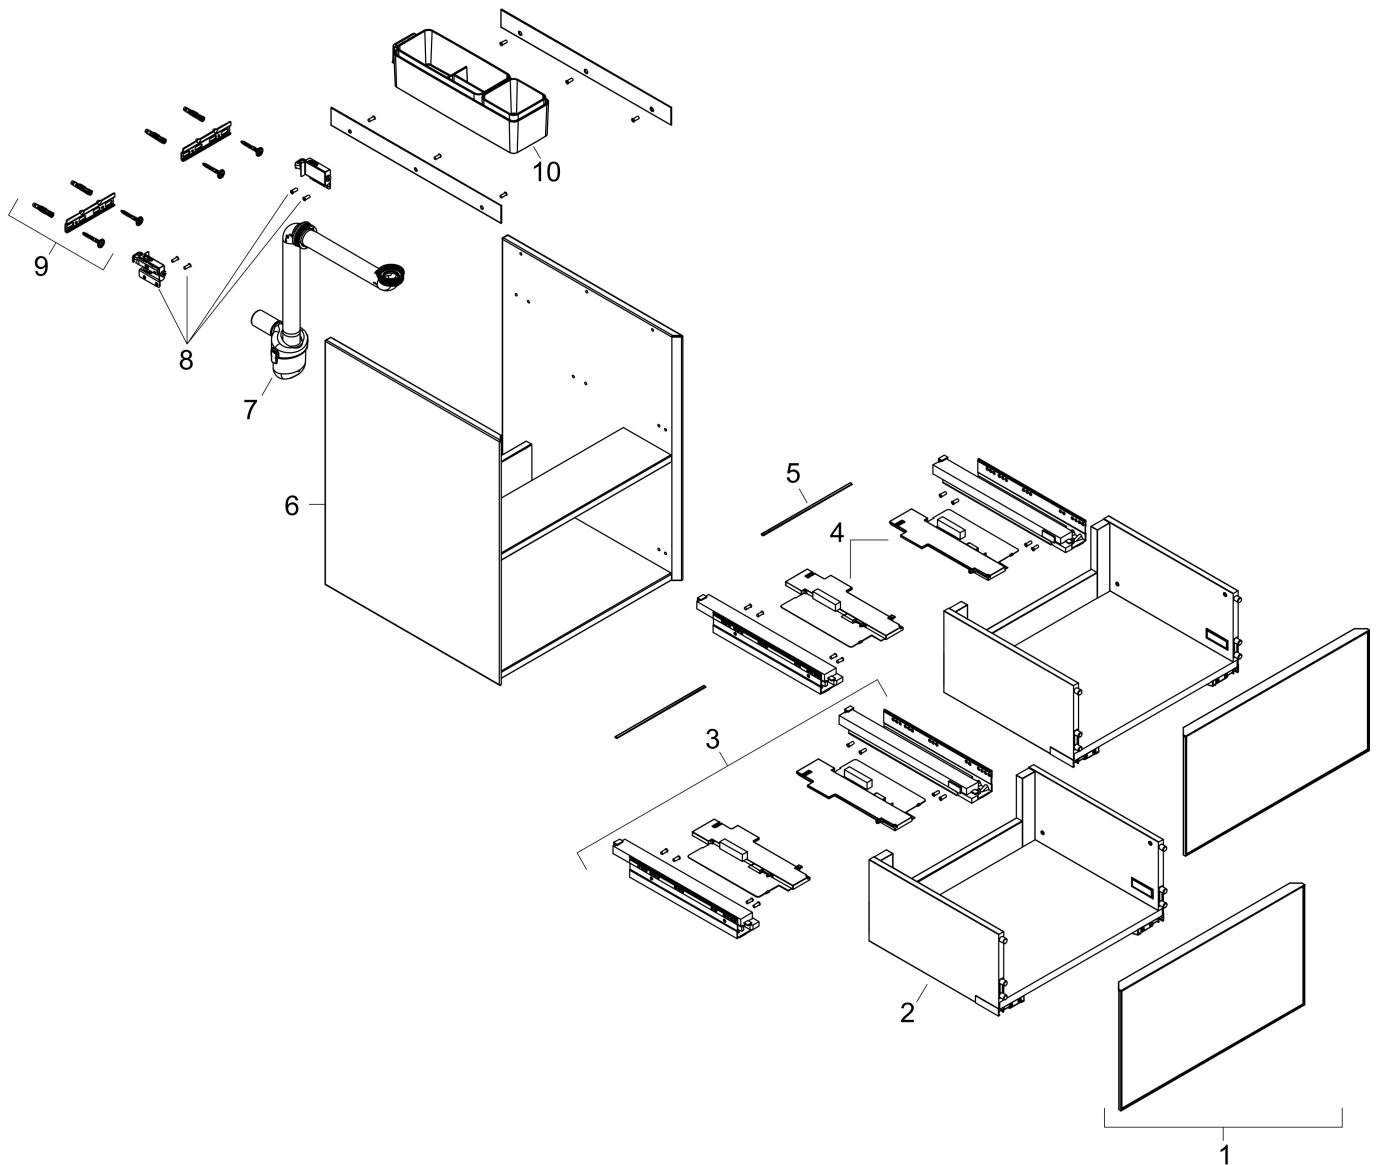

- består av: underskåp för tvättbord, lådindelare basuppsättning, platsbesparande vattenlås
- material stomme: MDF
- ytmaterial stomme: lack
- material front: kompakt laminerad skiva
- ytmaterial front: laminat (HPL)
- material frontram: aluminium
- ytmaterial frontram: pulverlack (stomfärg)
- SmoothSurface: slät och jämn för en fantastisk känsla
- AntiFingerprint: motverkar fingeravtryck
- MoistureProof: hållbart material anpassat för fuktiga miljöer
- utan handtag
- öppnas med PushOpen-funktion
- öppningstyp: helt utdragbar
- 2 lådor
- utan utskärning för vattenlås
- SoftClose, för mjuk och tyst stängning
- individuellt och flexibelt förvaringsutrymme tack vare invändig uppdelning
- 1 basuppsättning lådindelare ingår
- 1 platsbesparande vattenlås ingår med vattentätning 50 mm
- väggmonterad
- monteringsställstånd: förmonterad
- med befästningsmaterial
- handfat måste beställas separat

Ritning

Teknologi

Certifikat

Varumärke hansgrohe
 Art. Namn **Xevolos E** Kommod matt vit 480/475 med 2 lådor för handfat
 Art. Nr. 54172730
 RSK-nr. 8847368
 Ytskikt Yfinish stomme: Matt vit, Yfinish front: Mörk ek
 Pos 1

Reservdelssritning för byggnadsår: >09/23

Varumärke hansgrohe
 Art. Namn **Xevolos E** Kommod matt vit 480/475 med 2 lådor för handfat
 Art. Nr. 54172730
 RSK-nr. 8847368
 Ytskikt Yfinish stomme: Matt vit, Yfinish front: Mörk ek
 Pos 1