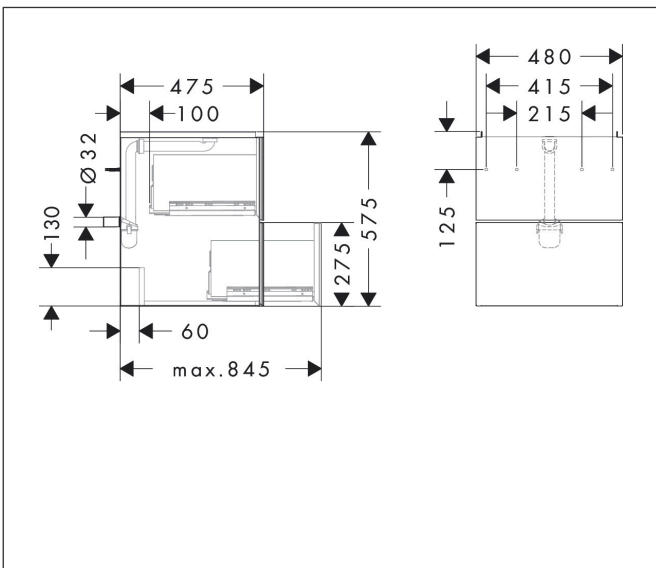

Varumärke	hansgrohe
Art. Namn	Xevolos E Kommod matt sandbeige 480/475 med 2 lådor för handfat
Art. Nr.	54173730
RSK-nr.	8847370
Ytskikt	Yfinish stomme: Matt sandbeige, Yfinish front: Mörk ek
Pos	1

Produktbild

Ritning

Funktioner

- består av: underskåp för tvättbord, lådindelare basuppsättning, platsbesparande vattenlås
- material stomme: MDF
- ytmaterial stomme: lack
- material front: kompakt laminerad skiva
- ytmaterial front: laminat (HPL)
- material frontram: aluminium
- ytmaterial frontram: pulverlack (stomfärg)
- SmoothSurface: slät och jämn för en fantastisk känsla
- AntiFingerprint: motverkar fingeravtryck
- MoistureProof: hållbart material anpassat för fuktiga miljöer
- utan handtag
- öppnas med PushOpen-funktion
- öppningstyp: helt utdragbar
- 2 lådor
- utan utskärning för vattenlås
- dörrgångjärn: vänster
- SoftClose, för mjuk och tyst stängning
- individuellt och flexibelt förvaringsutrymme tack vare inändig uppdelning
- 1 basuppsättning lådindelare ingår
- 1 platsbesparande vattenlås ingår med vattentätning 50 mm
- väggmonterad
- monteringsstillstånd: förmonterad
- med befästningsmaterial

Teknologi

Certifikat

Varumärke	hansgrohe
Art. Namn	Xevolos E Kommod matt sandbeige 480/475 med 2 lådor för handfat
Art. Nr.	54173730
RSK-nr.	8847370
Ytskikt	Yfinish stomme: Matt sandbeige, Yfinish front: Mörk ek
Pos	1

Reservdelssritning för byggnadsår: >09/23

Varumärke hansgrohe
 Art. Namn **Xevolos E** Kommod matt sandbeige 480/475 med 2 lådor för handfat
 Art. Nr. 54173730
 RSK-nr. 8847370
 Ytskikt Yfinish stomme: Matt sandbeige, Yfinish front: Mörk ek
 Pos 1