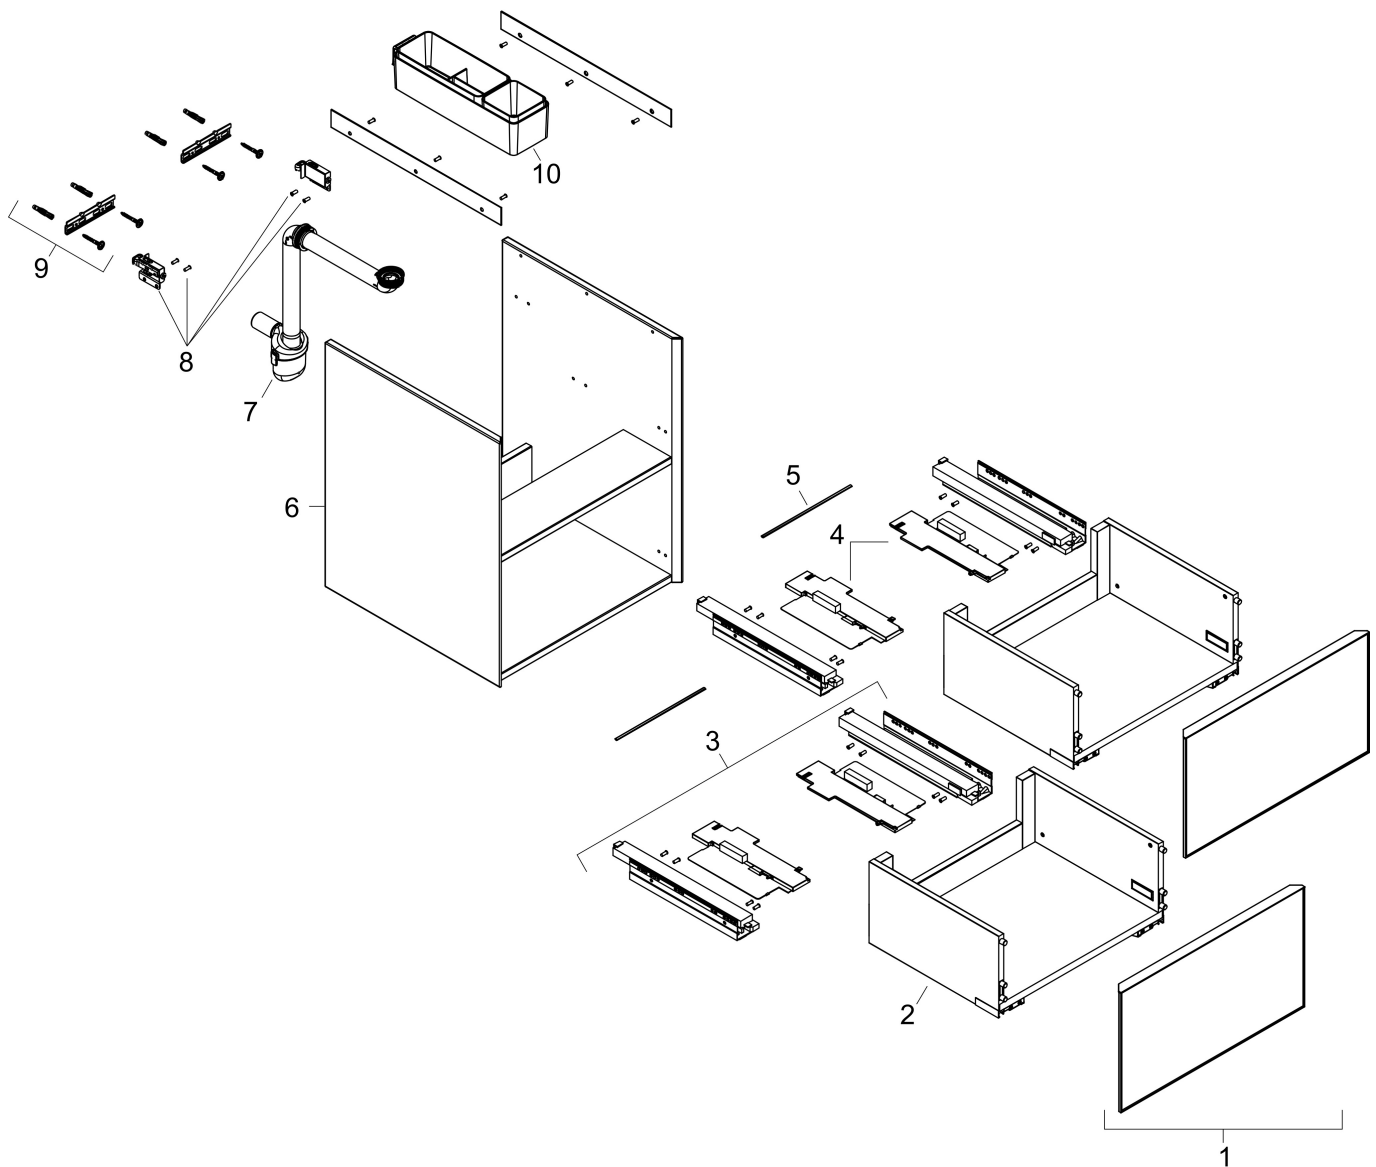

Varumärke	hansgrohe
Art. Namn	Xevolos E Kommod matt sandbeige 480/475 med 2 lådor för handfat
Art. Nr.	54173730
RSK-nr.	8847370
Ytskikt	Yfinish stomme: Matt sandbeige, Yfinish front: Mörk ek
Pos	1

Reservdelssritning för byggnadsår: >09/23