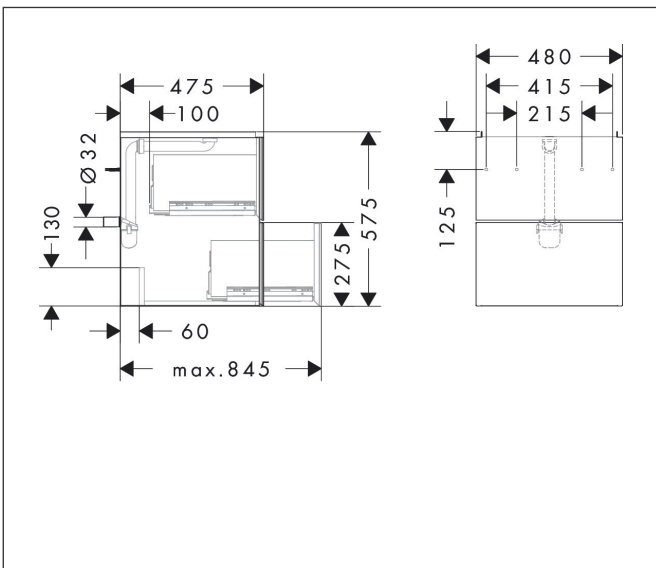

Varumärke	hansgrohe
Art. Namn	Xevolos E Kommod matt sandbeige 480/475 med 2 lådor för handfat
Art. Nr.	54173790
RSK-nr.	8847371
Ytskikt	Yfinish stomme: Matt sandbeige, Yfinish front: Metallisk sandbeige
Pos	1

Produktbild

Funktioner

- består av: underskåp för tvättbord, lådindelare basuppsättning, platsbesparande vattenlås
- material stomme: MDF
- ytmaterial stomme: lack
- material front: glas
- ytmaterial front: metallisk (satin)
- material frontram: aluminium
- ytmaterial frontram: pulverlack (stomfärg)
- SmoothSurface: slät och jämn för en fantastisk känsla
- AntiFingerprint: motverkar fingeravtryck
- MoistureProof: hållbart material anpassat för fuktiga miljöer
- utan handtag
- öppnas med PushOpen-funktion
- öppningstyp: helt utdragbar
- 2 lådor
- utan utskärning för vattenlås
- dörrgångjärn: vänster
- SoftClose, för mjuk och tyst stängning
- individuellt och flexibelt förvaringsutrymme tack vare inändig uppdelning
- 1 basuppsättning lådindelare ingår
- 1 platsbesparande vattenlås ingår med vattentätning 50 mm
- väggmonterad
- monteringsstillstånd: förmonterad
- med befästningsmaterial

Ritning

Teknologi

Certifikat

Varumärke	hansgrohe
Art. Namn	Xevolos E Kommod matt sandbeige 480/475 med 2 lådor för handfat
Art. Nr.	54173790
RSK-nr.	8847371
Ytskikt	Ytfinish stomme: Matt sandbeige, Ytfinish front: Metallisk sandbeige
Pos	1

Reservdelssritning för byggnadsår: >09/23

Varumärke hansgrohe
 Art. Namn **Xevolos E** Kommod matt sandbeige 480/475 med 2 lådor för handfat
 Art. Nr. 54173790
 RSK-nr. 8847371
 Ytskikt Yfinish stomme: Matt sandbeige, Yfinish front: Metallisk sandbeige
 Pos 1