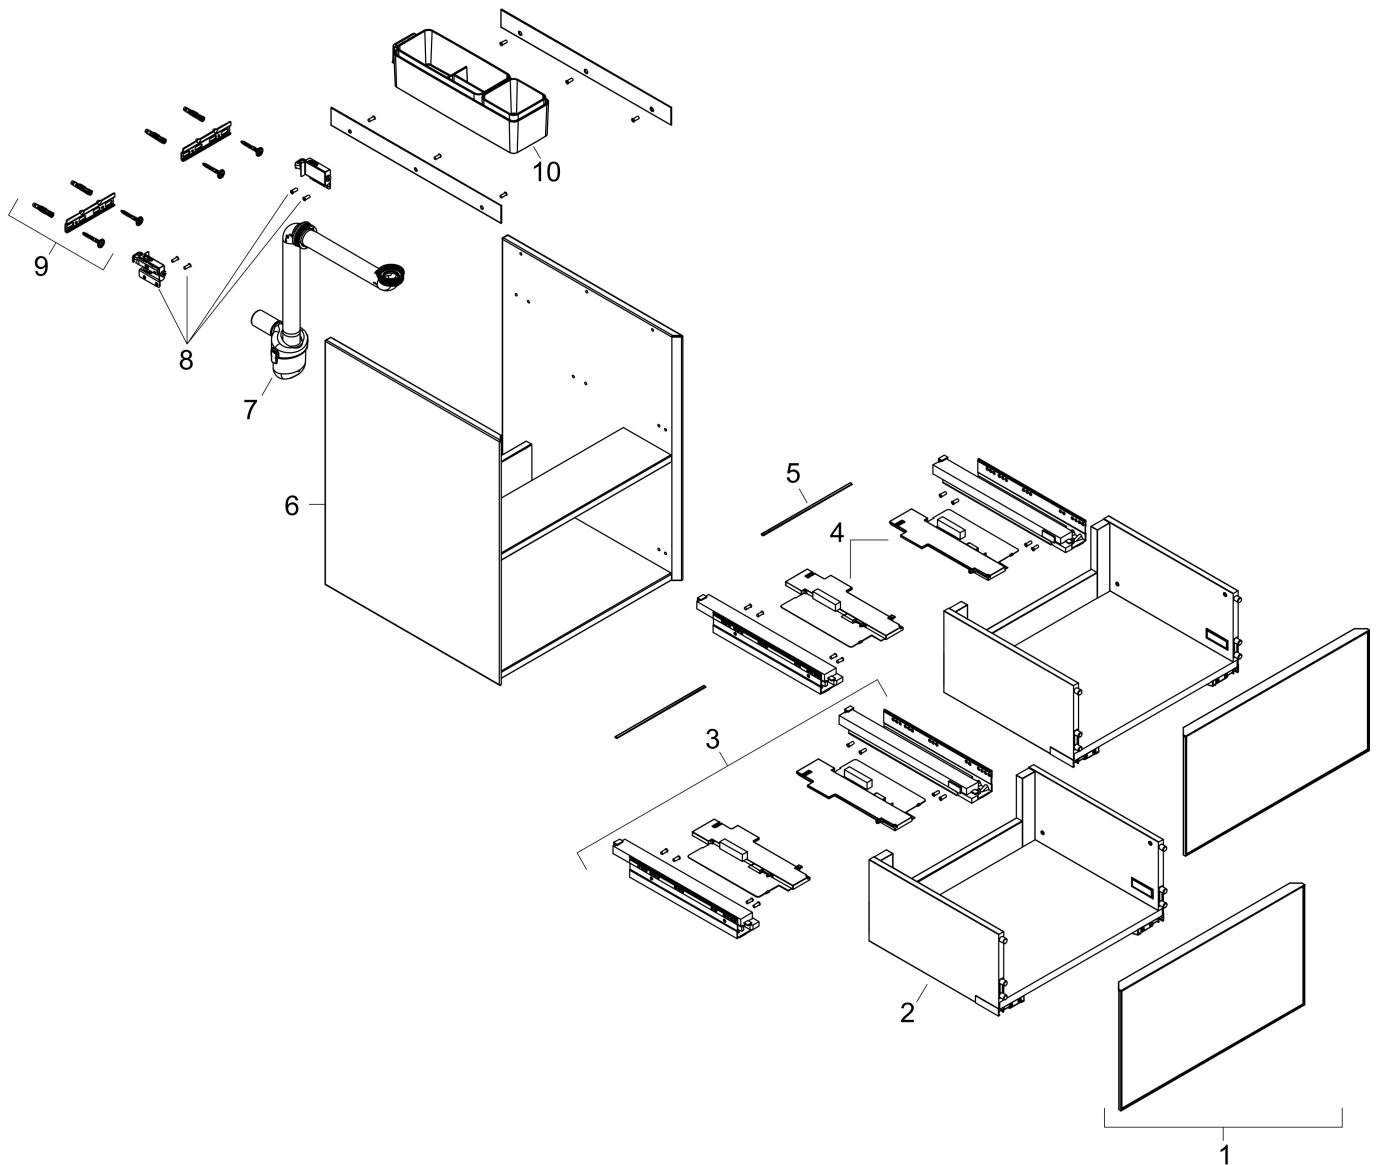

Varumärke	hansgrohe
Art. Namn	Xevolos E Kommod matt sandbeige 480/475 med 2 lådor för handfat
Art. Nr.	54173790
RSK-nr.	8847371
Ytskikt	Ytfinish stomme: Matt sandbeige, Ytfinish front: Metallisk sandbeige
Pos	1

Reservdelssritning för byggnadsår: >09/23