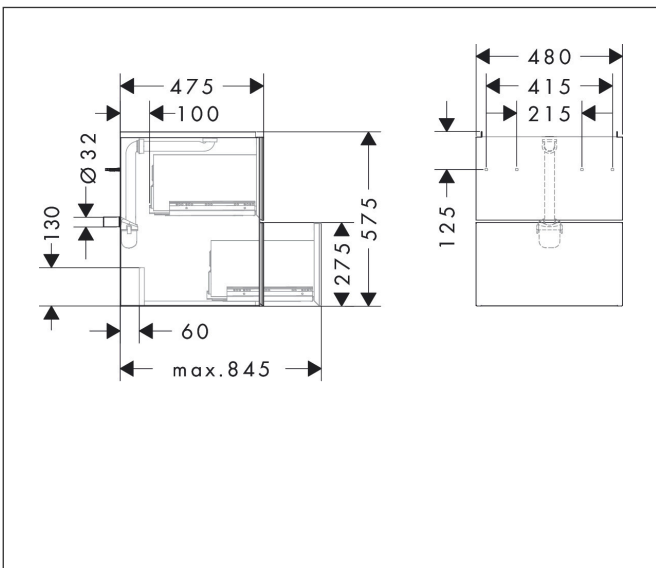

Varumärke	hansgrohe
Art. Namn	Xevolos E Kommod matt skiffergrå 480/475 med 2 lådor för handfat
Art. Nr.	54174730
RSK-nr.	8847373
Ytskikt	Yfinish stomme: Matt skiffergrå, Yfinish front: Mörk ek
Pos	1

Produktbild

Funktioner

- består av: underskåp för tvättbord, lådindelare basuppsättning, platsbesparande vattenlås
- material stomme: MDF
- ytmaterial stomme: lack
- material front: kompakt laminerad skiva
- ytmaterial front: laminat (HPL)
- material frontram: aluminium
- ytmaterial frontram: pulverlack (stomfärg)
- SmoothSurface: slät och jämn för en fantastisk känsla
- AntiFingerprint: motverkar fingeravtryck
- MoistureProof: hållbart material anpassat för fuktiga miljöer
- utan handtag
- öppnas med PushOpen-funktion
- öppningstyp: helt utdragbar
- 2 lådor
- utan utskärning för vattenlås
- dörrgångjärn: vänster
- SoftClose, för mjuk och tyst stängning
- individuellt och flexibelt förvaringsutrymme tack vare inändig uppdelning
- 1 basuppsättning lådindelare ingår
- 1 platsbesparande vattenlås ingår med vattentätning 50 mm
- väggmonterad
- monteringsstillstånd: förmonterad
- med befästningsmaterial

Ritning

Teknologi

Certifikat