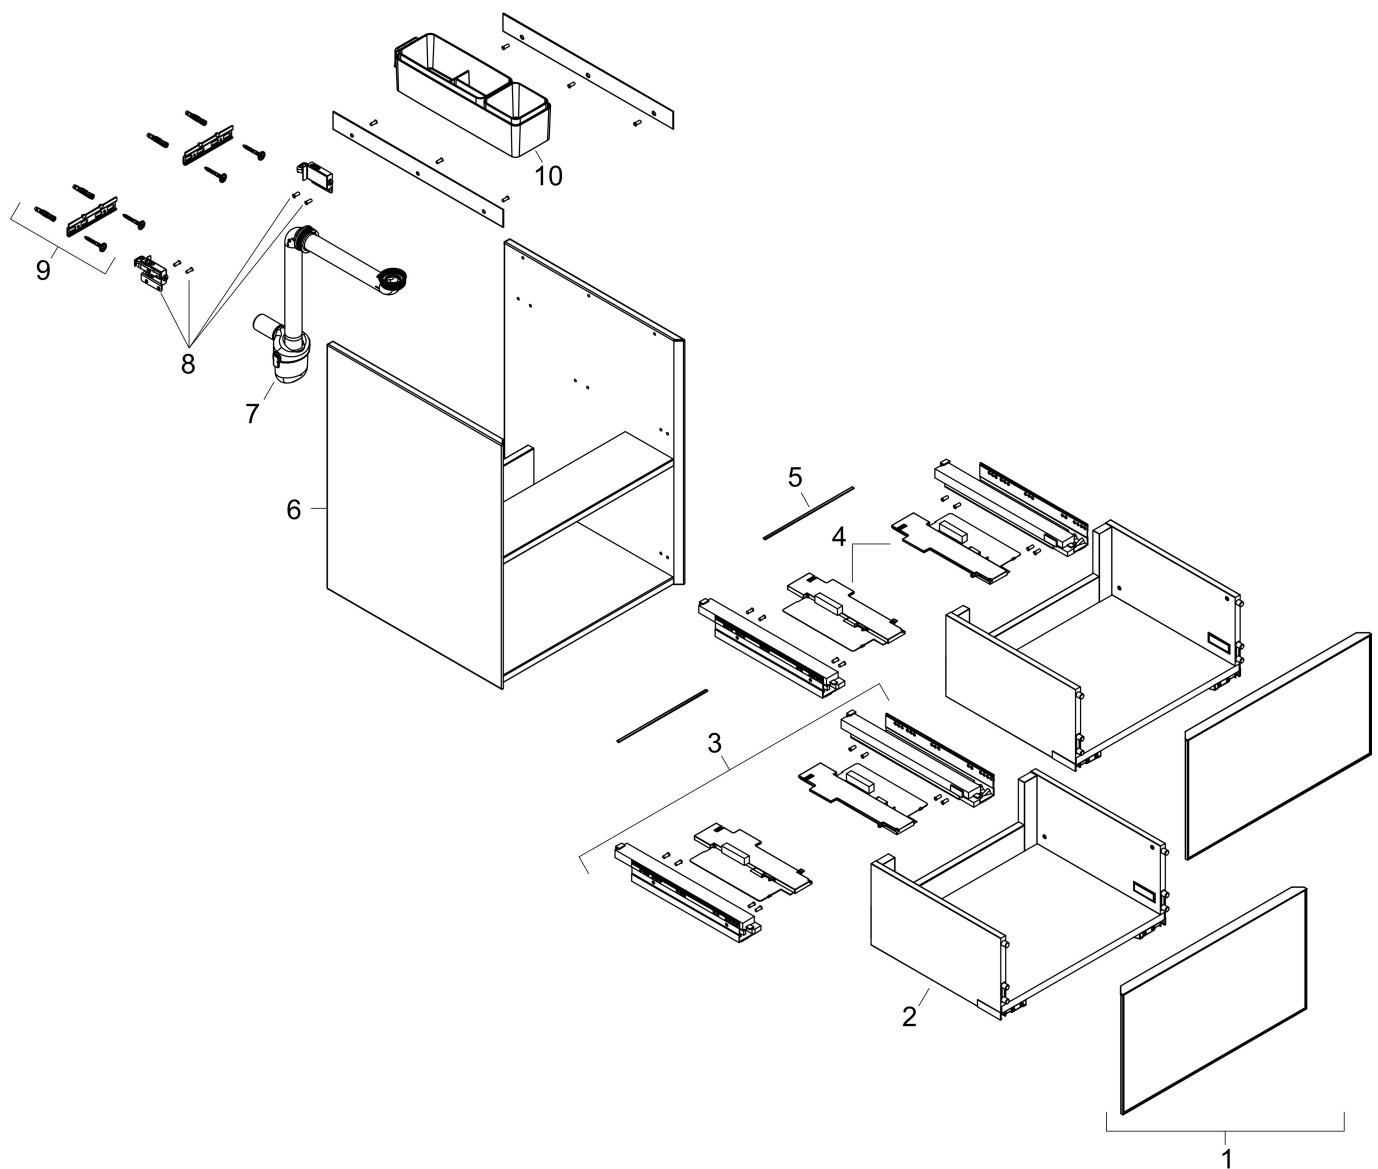

Varumärke	hansgrohe
Art. Namn	Xevolos E Kommod matt skiffergrå 480/475 med 2 lådor för handfat
Art. Nr.	54174730
RSK-nr.	8847373
Ytskikt	Ytfinish stomme: Matt skiffergrå, Ytfinish front: Mörk ek
Pos	1

Reservdelsritning för byggnadsår: >09/23